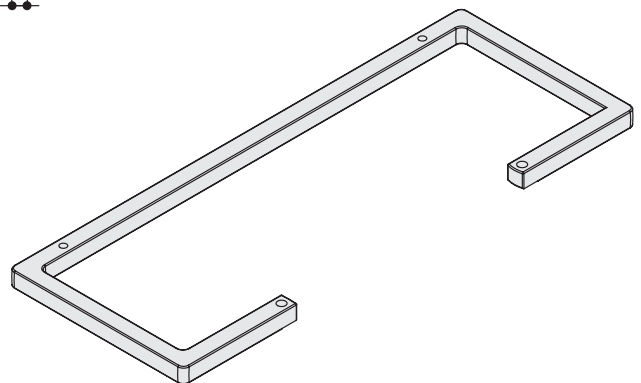

SY4703 0128 XX