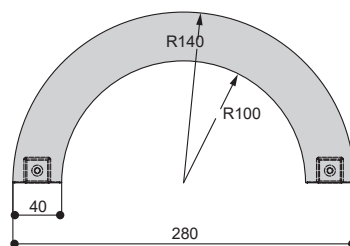

Габаритные размеры: