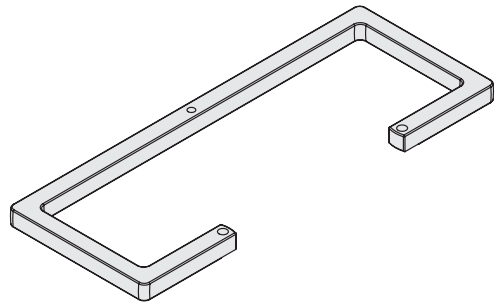

SY4703 0096 XX