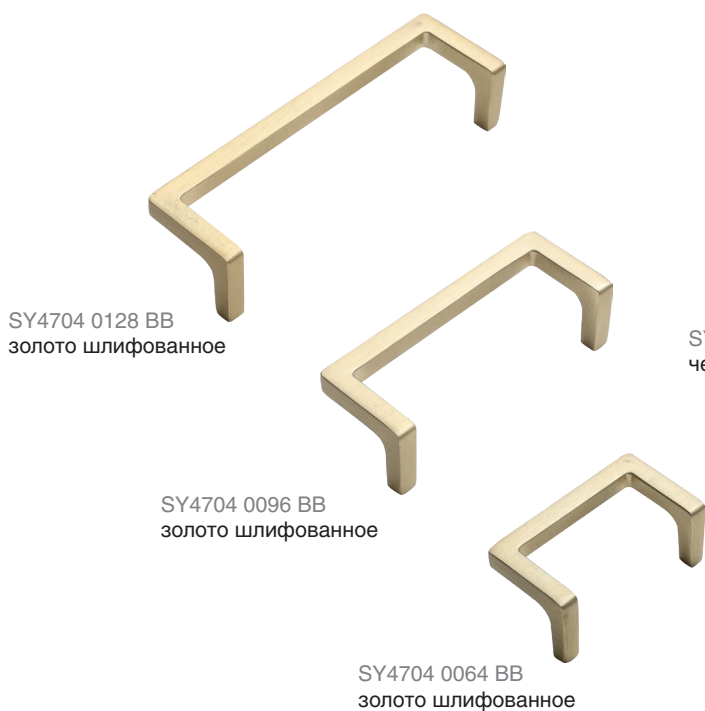

Габаритные размеры:

M2942A.32.MB
черный матовый

M2942A.32.BB
золото шлифованное

M2942A.32.MSN
сталь шлифованная

M2942A.32.WHITE
белый матовый

Информация для заказа:

артикул		материал	
M2942A.32.MB	32	замак	
M2942A.32.BB	32	замак	
M2942A.32.MSN	32	замак	
M2942A.32.WHITE	32	замак	

Варианты отделки:

...MB
черный
матовый

...BB
золото
шлифованное

...MSN
сталь
шлифованная

...WHITE
белый
матовый

комплектуется винтами M4x25 – 2 шт.

Габаритные размеры:

Информация для заказа: