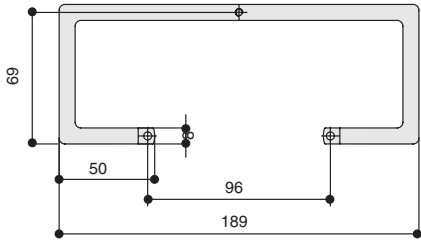

SY4703 0096 XX