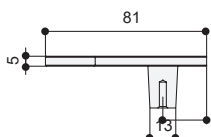

Габаритные размеры: