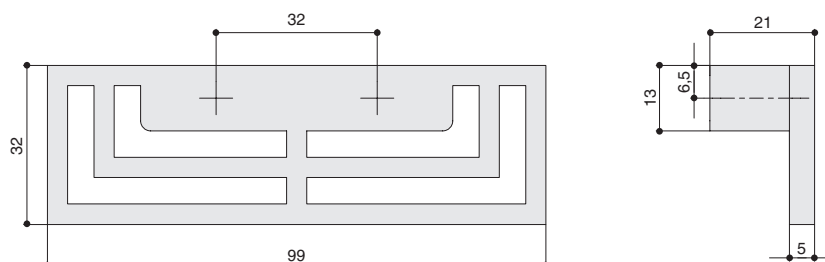

Варианты отделки:

...MB
черный
матовый

...BB
золото
шлифованное

...MSN
сталь
шлифованная

...WHITE
белый
матовый

комплектуется винтами M4x25 – 2 шт.

Габаритные размеры:

Информация для заказа: