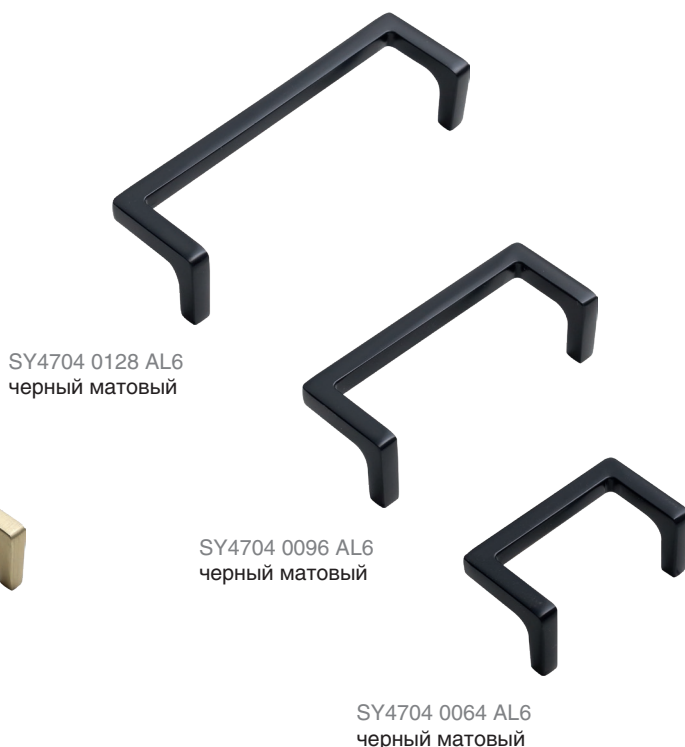

Габаритные размеры:

M2942A.32.MB
черный матовый

M2942A.32.BB
золото шлифованное

M2942A.32.MSN
сталь шлифованная

M2942A.32.WHITE
белый матовый

Информация для заказа:

артикул		материал	
M2942A.32.MB	32	замак	
M2942A.32.BB	32	замак	
M2942A.32.MSN	32	замак	
M2942A.32.WHITE	32	замак	

Варианты отделки:

...MB
черный
матовый

...BB
золото
шлифованное

...MSN
сталь
шлифованная

...WHITE
белый
матовый

комплектуется винтами M4x25 – 2 шт.

Габаритные размеры:

Информация для заказа: