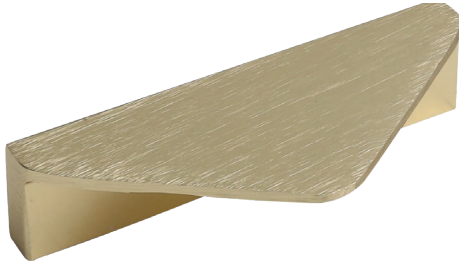

Варианты отделки:

...BB
золото
шлифованное

...MATBLK
черный
матовый

* комплектуется винтами M4x25 – 2 шт.

Габаритные размеры:

M4607.064.BB
золото шлифованное

Вид сверху

M4607.064.BLACK
черный матовый