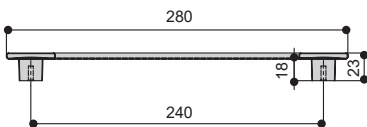

Габаритные размеры: