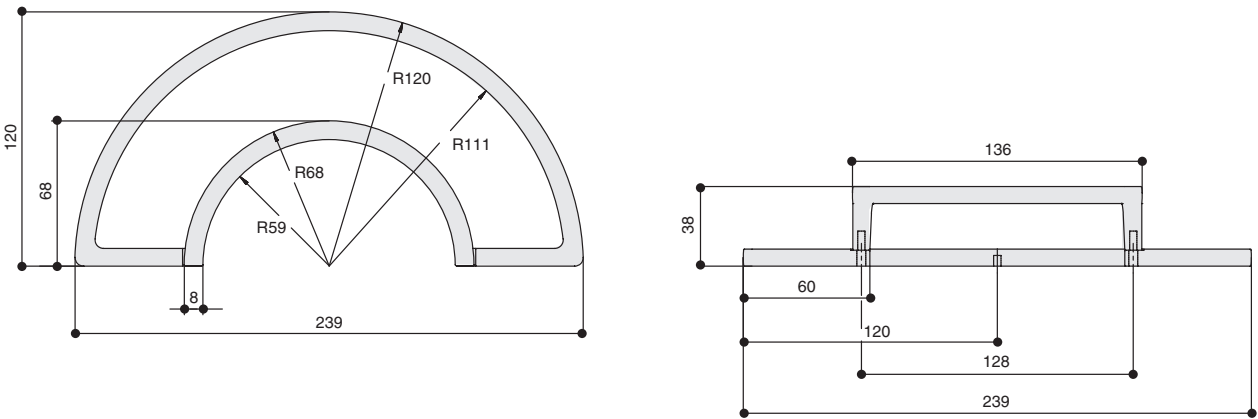

SYXXXX 0128 XX