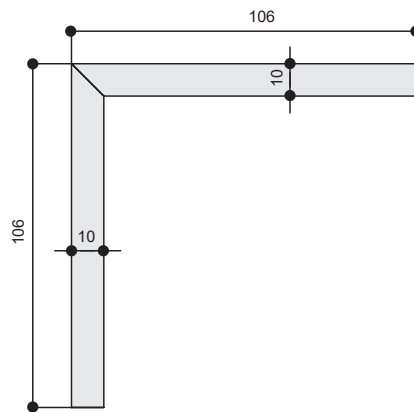

Габаритные размеры:

M8247.032.MATBLK
черный матовый

M8247.032.BB
золото шлифованное, вид сверху

M8247.064.MATBLK
черный матовый

M8247.064.BB
золото шлифованное, вид сверху

Информация для заказа:

артикул		материал	
M8247.032.MATBLK	32	замак	
M8247.032.BB	32	замак	
M8247.064.MATBLK	64	замак	
M8247.064.BB	64	замак	