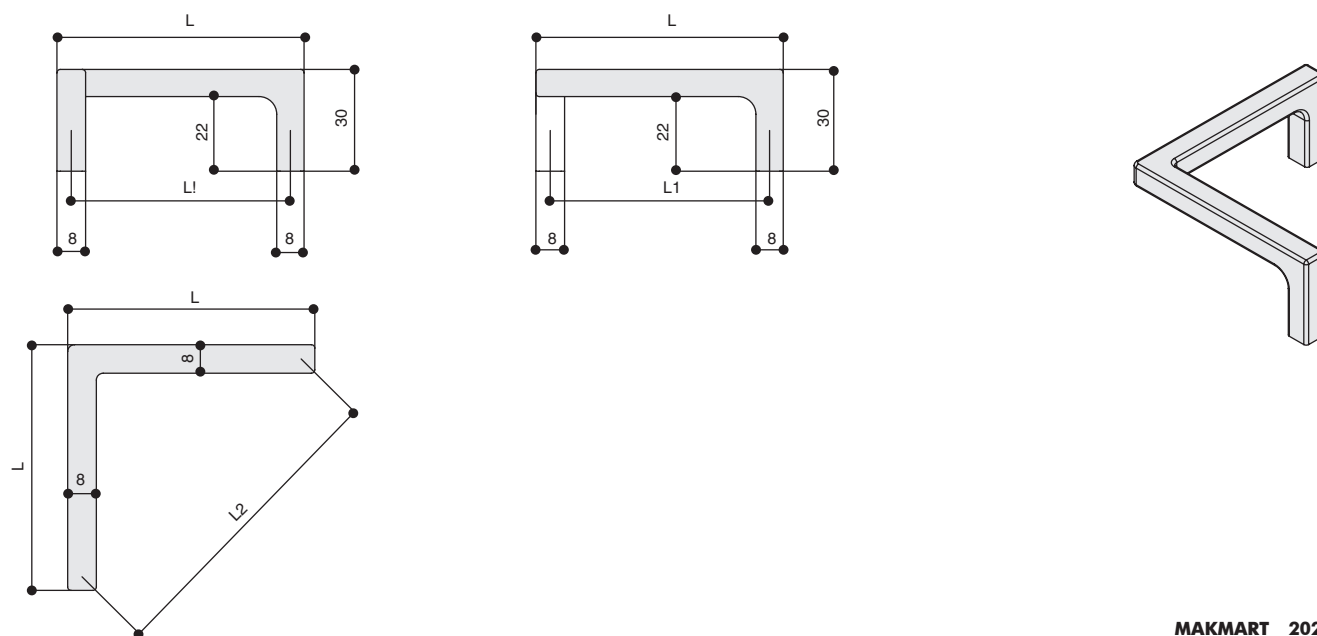

* ручки не комплектуются винтами

Варианты отделки:

...BB
золото
шлифованное

...GL
золото
глянец

Габаритные размеры:

RS.MRU.96.9016
 белый бархат (матовый)
 вид сбоку

RS.MRU.96.9005
 черный бархат (матовый)
 вид сбоку