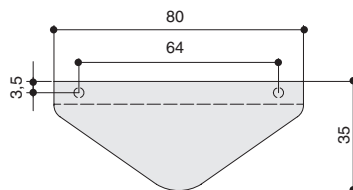

Габаритные размеры:

M2942A.32.MB
черный матовый

M2942A.32.BB
золото шлифованное

M2942A.32.MSN
сталь шлифованная

M2942A.32.WHITE
белый матовый

Информация для заказа:

артикул		материал	
M2942A.32.MB	32	замак	
M2942A.32.BB	32	замак	
M2942A.32.MSN	32	замак	
M2942A.32.WHITE	32	замак	