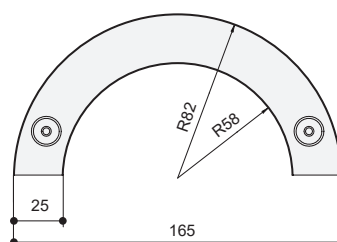

Габаритные размеры: