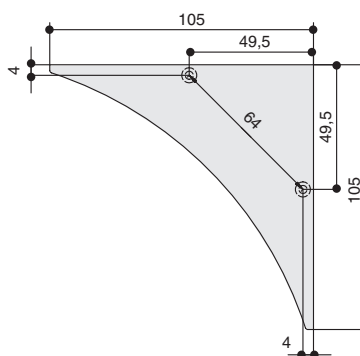

Варианты отделки:

...BB
золото
шлифованное

...MATBLK
черный
матовый

* комплектуется винтами M4x25 – 2 шт.

Габаритные размеры:

M4607.064.BB
золото шлифованное

Вид сверху

M4607.064.BLACK
черный матовый