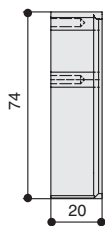

Варианты отделки:

...BB
золото
шлифованное

...MATBLK
черный
матовый

* комплектуется винтами M4x25 – 2 шт.

Габаритные размеры:

M4607.064.BB
золото шлифованное

Вид сверху

M4607.064.BLACK
черный матовый