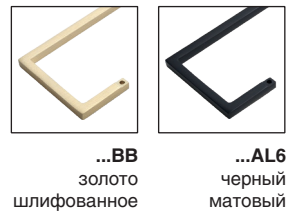

...BB
золото
шлифованное

...AL6
черный
матовый

Дополнительный выбор:

подробнее см. стр.22-23

SY4703 0064 BB золото шлифованное
SY4703 0096 BB золото шлифованное
SY4703 0128 BB золото шлифованное
SY4703 0064 AL6 черный матовый
SY4703 0096 AL6 черный матовый
SY4703 0128 AL6 черный матовый

SY4700 0064 BB золото шлифованное
SY4700 0096 BB золото шлифованное
SY4700 0128 BB золото шлифованное
SY4700 0064 AL6 черный матовый
SY4700 0096 AL6 черный матовый
SY4700 0128 AL6 черный матовый

Варианты компоновки:

Информация для заказа:

артикул		материал	
SY4703 0064 BB	64	замак	
SY4703 0064 AL6	64	замак	
SY4703 0096 BB	96	замак	
SY4703 0096 AL6	96	замак	
SY4703 0128 BB	128	замак	
SY4703 0128 AL6	128	замак	

Варианты отделок: