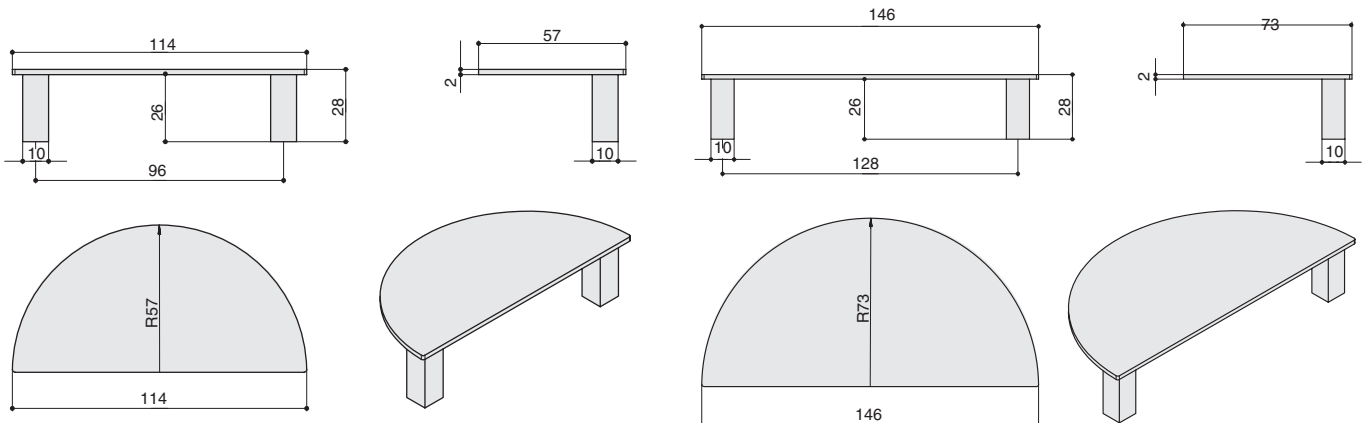

Габаритные размеры: