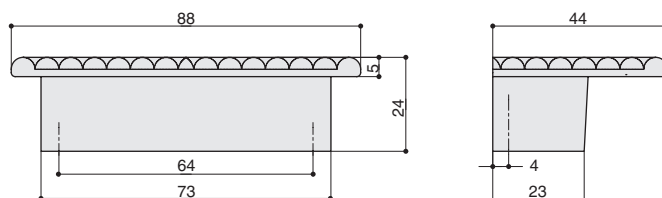

Габаритные размеры:

RS.R.MR.96.9005
черный бархат (матовый)

RS.R.MR.96.9016
белый бархат (матовый)

RS.R.MR.128.9016
белый бархат (матовый)

RS.R.MR.128.9005
черный бархат (матовый)

Информация для заказа:

артикул		материал	
RS.R.MR.96.9005	96	сталь	
RS.R.MR.96.9016	96	сталь	
RS.R.MR.96.ML120	96	сталь	
RS.R.MR.128.9005	128	сталь	
RS.R.MR.128.9016	128	сталь	
RS.R.MR.128.ML120	128	сталь	