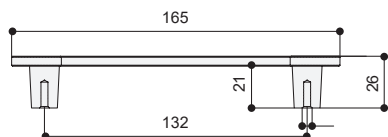

Габаритные размеры: