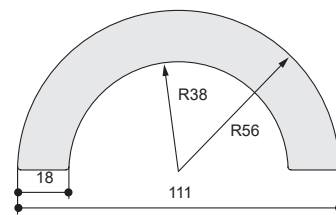

...BB
золото
шлифованное

...GP
золото
глянец

..MB
черный
матовый

комплектуется винтами M4x25 – 2 шт.

Габаритные размеры:

MAKMART
components and mechanisms for furniture industries

makmart.ru
8-800-200-0405
Звонок бесплатный по всей России