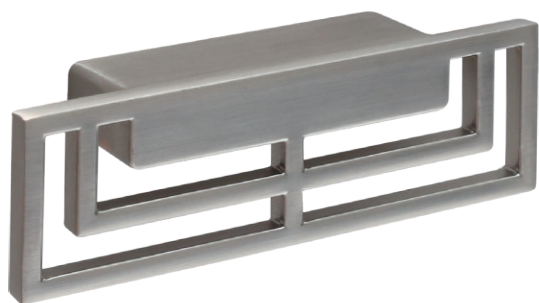

Габаритные размеры:

M2942A.32.MB
черный матовый

M2942A.32.BB
золото шлифованное

M2942A.32.MSN
сталь шлифованная

M2942A.32.WHITE
белый матовый

Информация для заказа:

артикул		материал	
M2942A.32.MB	32	замак	
M2942A.32.BB	32	замак	
M2942A.32.MSN	32	замак	
M2942A.32.WHITE	32	замак	