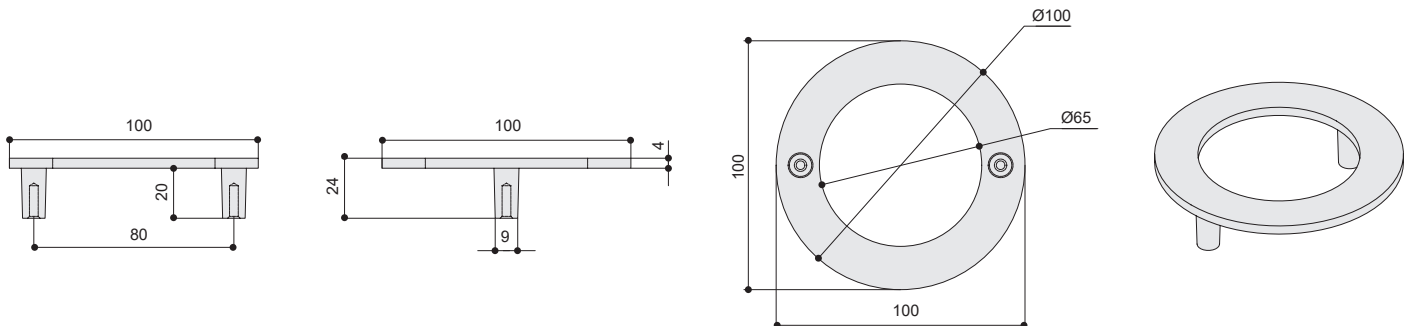

Габаритные размеры: