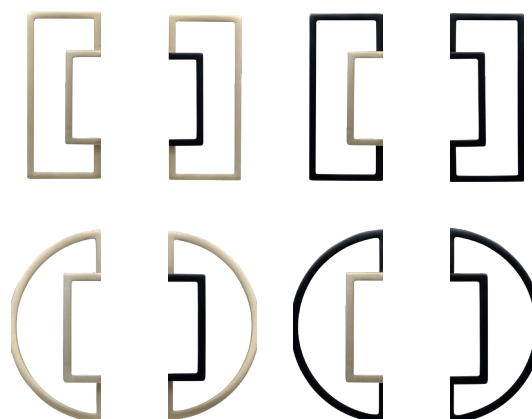

Варианты компоновки: