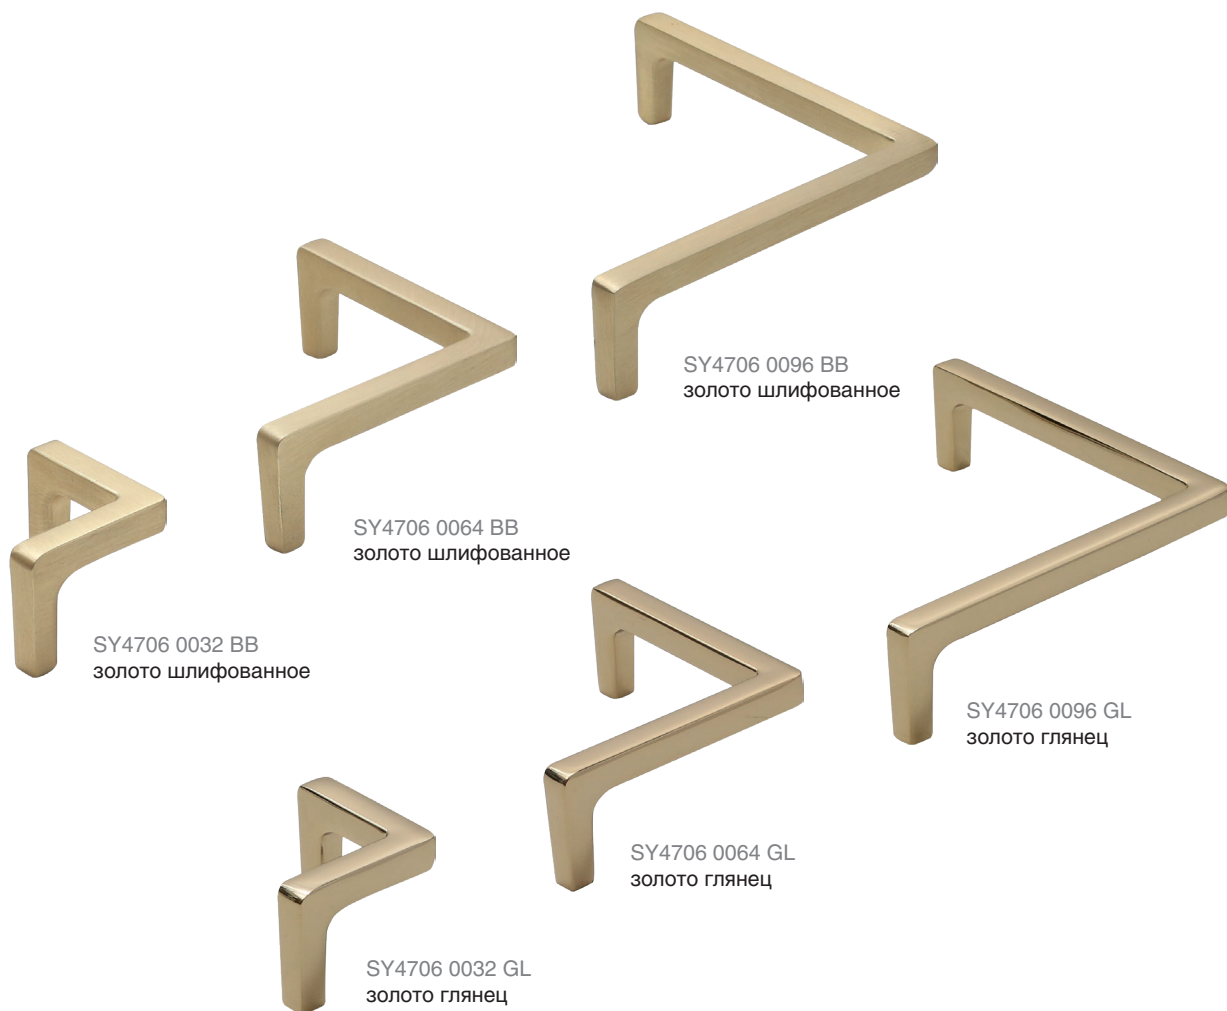

Информация для заказа:

артикул	L	L1	L2	материал	
SY4706 0032 GL	40	32	45	замак	
SY4706 0032 BB	40	32	45	замак	
SY4706 0064 GL	72	64	91	замак	
SY4706 0064 BB	72	64	91	замак	
SY4706 0096 GL	104	96	136	замак	
SY4706 0096 BB	104	96	136	замак	

* ручки не комплектуются винтами

Варианты отделки:

Габаритные размеры: