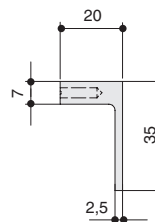

Габаритные размеры: