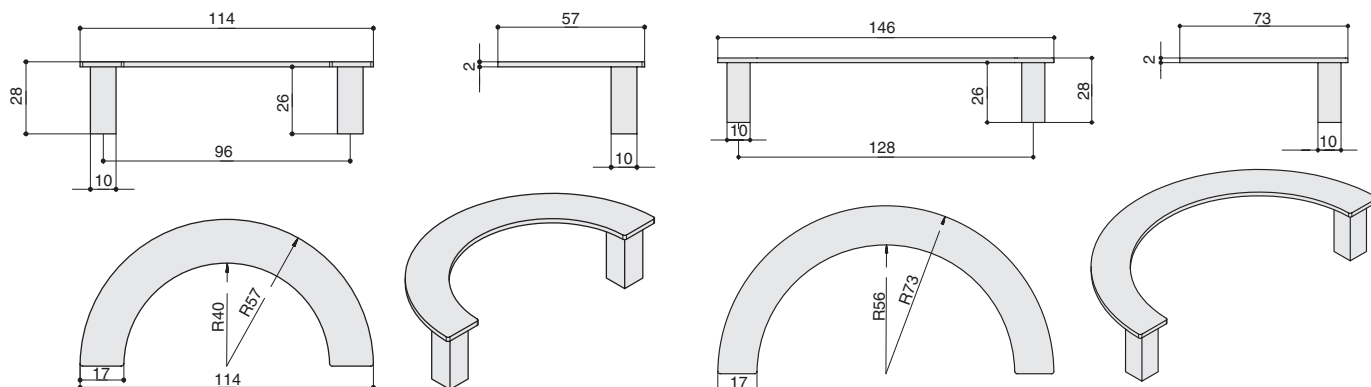

Габаритные размеры: