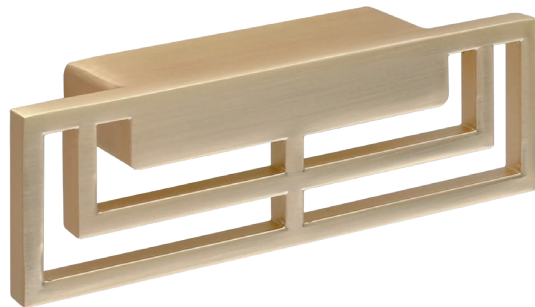

Габаритные размеры:

M2942A.32.MB
черный матовый

M2942A.32.BB
золото шлифованное

M2942A.32.MSN
сталь шлифованная

M2942A.32.WHITE
белый матовый

Информация для заказа:

артикул		материал	
M2942A.32.MB	32	замак	
M2942A.32.BB	32	замак	
M2942A.32.MSN	32	замак	
M2942A.32.WHITE	32	замак	