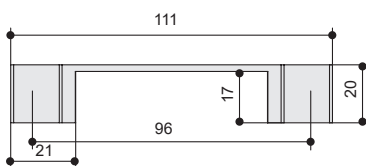

...BB
золото
шлифованное

...GP
золото
глянец

..MB
черный
матовый

комплектуется винтами M4x25 – 2 шт.

Габаритные размеры:

MAKMART
components and mechanisms for furniture industries

makmart.ru
8-800-200-0405
Звонок бесплатный по всей России