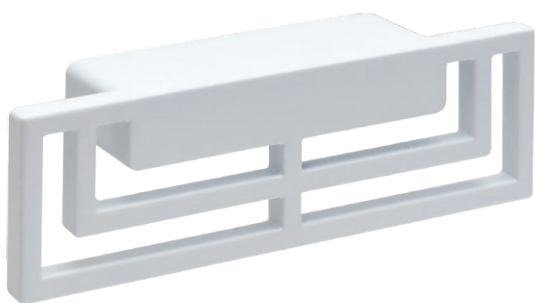

Габаритные размеры:

M2942A.32.MB
черный матовый

M2942A.32.BB
золото шлифованное

M2942A.32.MSN
сталь шлифованная

M2942A.32.WHITE
белый матовый

Информация для заказа:

артикул		материал	
M2942A.32.MB	32	замак	
M2942A.32.BB	32	замак	
M2942A.32.MSN	32	замак	
M2942A.32.WHITE	32	замак	