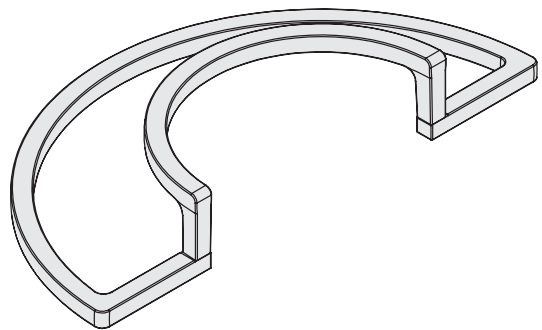

SYXXXX 0128 XX