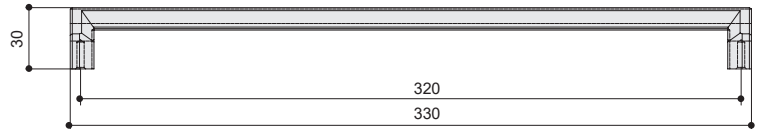

Габаритные размеры: