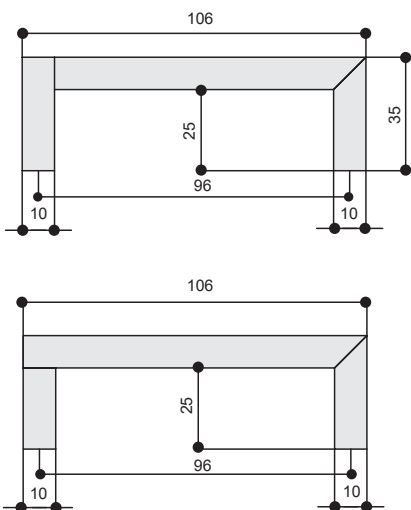

Габаритные размеры:

M8247.032.MATBLK
черный матовый

M8247.032.BB
золото шлифованное, вид сверху

M8247.064.MATBLK
черный матовый

M8247.064.BB
золото шлифованное, вид сверху

Информация для заказа:

артикул		материал	
M8247.032.MATBLK	32	замак	
M8247.032.BB	32	замак	
M8247.064.MATBLK	64	замак	
M8247.064.BB	64	замак	