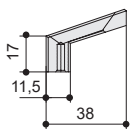

Габаритные размеры: