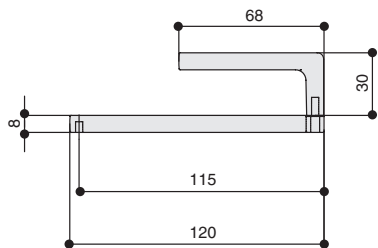

WMN.881X.160.M006C
латунь матовая

SYXXXX 0128 XX