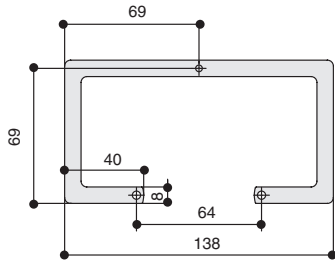

SY4703 0096 XX

SY4703 0128 XX