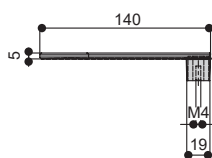

Габаритные размеры: