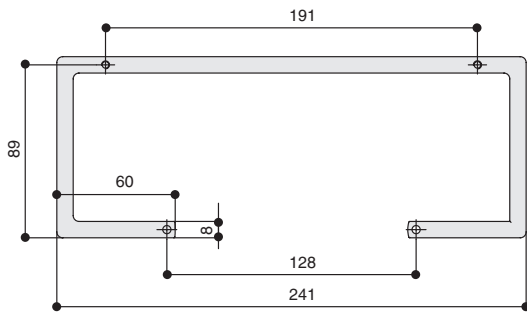

SYXXXX 0064 XX

SY4703 0128 XX