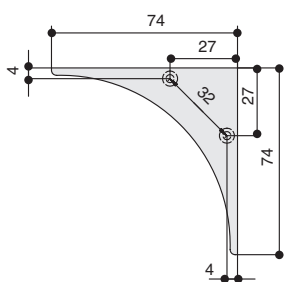

Варианты отделки:

...BB
золото
шлифованное

...MATBLK
черный
матовый

* комплектуется винтами M4x25 – 2 шт.

Габаритные размеры:

M4607.064.BB
золото шлифованное

Вид сверху

M4607.064.BLACK
черный матовый