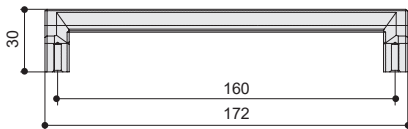

Габаритные размеры: