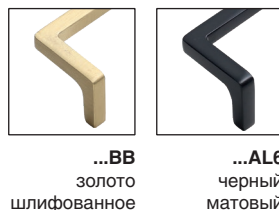

Габаритные размеры:

M2942A.32.MB
черный матовый

M2942A.32.BB
золото шлифованное

M2942A.32.MSN
сталь шлифованная

M2942A.32.WHITE
белый матовый

Информация для заказа:

артикул		материал	
M2942A.32.MB	32	замак	
M2942A.32.BB	32	замак	
M2942A.32.MSN	32	замак	
M2942A.32.WHITE	32	замак	

Варианты отделки:

...MB
черный
матовый

...BB
золото
шлифованное

...MSN
сталь
шлифованная

...WHITE
белый
матовый

комплектуется винтами M4x25 – 2 шт.

Габаритные размеры:

Информация для заказа:

артикул		материал	
SY4704 0064 BB	64	замак	
SY4704 0064 AL6	64	замак	
SY4704 0096 BB	96	замак	
SY4704 0096 AL6	96	замак	
SY4704 0128 BB	128	замак	
SY4704 0128 AL6	128	замак	

Варианты отделки:

Рекомендуемое сочетание: