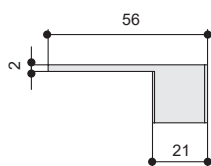

...BB
золото
шлифованное

...GP
золото
глянец

..MB
черный
матовый

комплектуется винтами M4x25 – 2 шт.

Габаритные размеры:

MAKMART
components and mechanisms for furniture industries

makmart.ru
8-800-200-0405
Звонок бесплатный по всей России