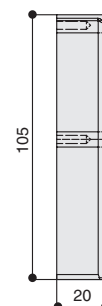

Габаритные размеры:

M8247.032.MATBLK
черный матовый

M8247.032.BB
золото шлифованное, вид сверху

M8247.064.MATBLK
черный матовый

M8247.064.BB
золото шлифованное, вид сверху

Информация для заказа:

артикул		материал	
M8247.032.MATBLK	32	замак	
M8247.032.BB	32	замак	
M8247.064.MATBLK	64	замак	
M8247.064.BB	64	замак	

Варианты отделки:

...BB
золото
шлифованное

...MATBLK
черный
матовый

* комплектуется винтами M4x25 – 2 шт.

Габаритные размеры:

M4607.064.BB
золото шлифованное

Вид сверху

M4607.064.BLACK
черный матовый