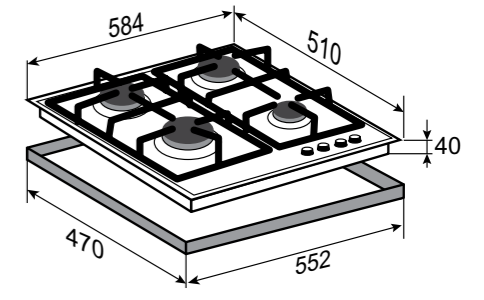

ОБЩАЯ МОЩНОСТЬ: 8,06 кВт

РАЗМЕРЫ ДЛЯ ВСТРАИВАНИЯ: