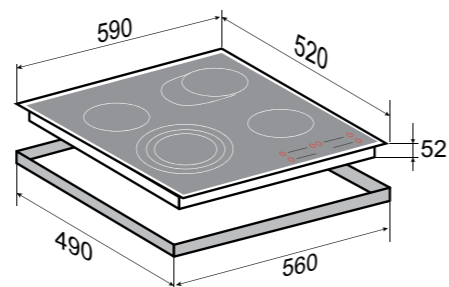

ОБЩАЯ МОЩНОСТЬ: 6,7 кВт

●○ 1,2 кВт 165 мм	●○ 1,1/2 кВт 270/165 мм
●○ 0,77/1,53/2,3 кВт 120/170/230 мм	●○ 1,2 кВт 165 мм

РАЗМЕРЫ ДЛЯ ВСТРАИВАНИЯ: