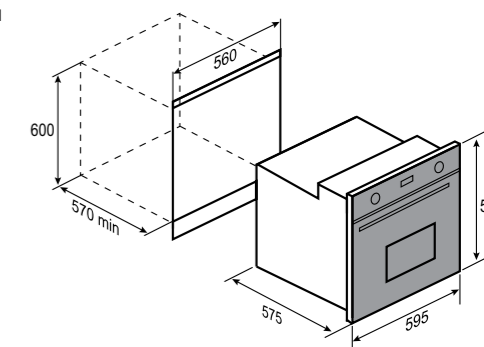

9 РЕЖИМОВ РАБОТЫ:

РАЗМЕРЫ ДЛЯ ВСТРАИВАНИЯ: