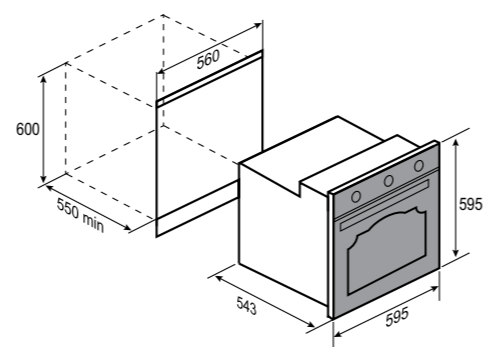

6 РЕЖИМОВ РАБОТЫ:

РАЗМЕРЫ ДЛЯ ВСТРАИВАНИЯ: