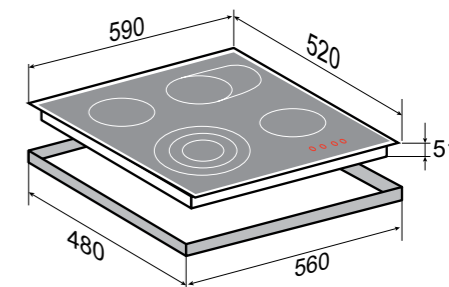

ОБЩАЯ МОЩНОСТЬ: 7,3 кВт

●○ 1,2 кВт 160 мм	●○ 1,1/2 кВт 160*265 мм
●○ 0,8/1,6/2,3 кВт 120/175/225 мм	●○ 1,2 кВт 160 мм

РАЗМЕРЫ ДЛЯ ВСТРАИВАНИЯ: