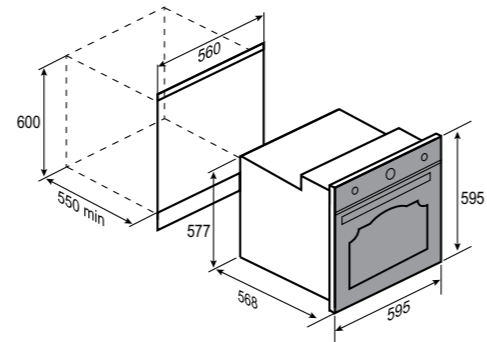

7 РЕЖИМОВ РАБОТЫ:

РАЗМЕРЫ ДЛЯ ВСТРАИВАНИЯ: