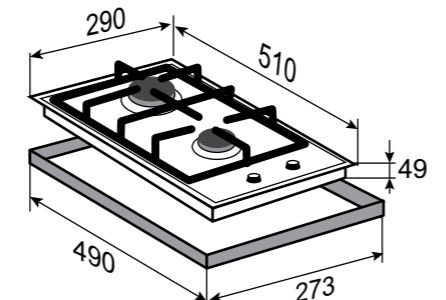

ОБЩАЯ МОЩНОСТЬ: 3,8 кВт

РАЗМЕРЫ ДЛЯ ВСТРАИВАНИЯ: