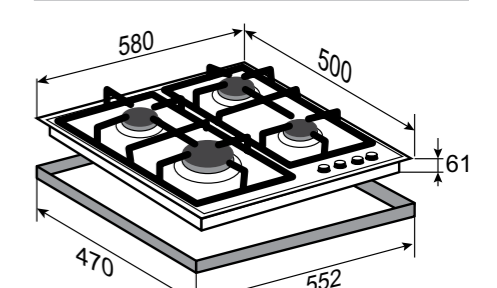

ОБЩАЯ МОЩНОСТЬ: 8,06 кВт

РАЗМЕРЫ ДЛЯ ВСТРАИВАНИЯ: