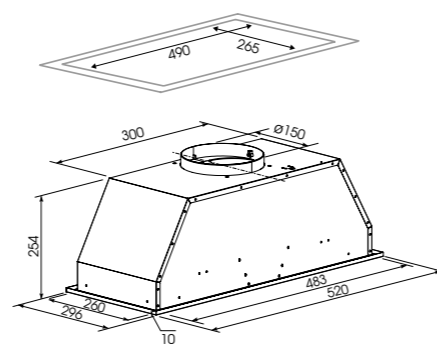

K 016.7 W

K 016.7 S

PRIMARY

K 016.5 B/W/S

K 016.5 B

- Полновстраиваемая кухонная вытяжка
- Материал фасада: металл
- Количество скоростей: 3
- Тип освещения: LED 2x1 Вт
- Мощность двигателя 220 Вт
- Диаметр воздуховода 150 мм
- Цвета: B - чёрный, W - белый, S - нержавеющая сталь