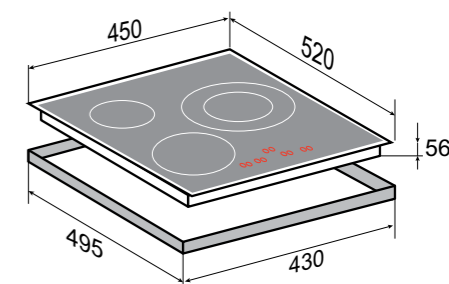

ОБЩАЯ МОЩНОСТЬ: 5 кВт

●○ 1,2 кВт 165 мм	●○ 1,0/2,0 кВт 120/200 мм
●○ 1,8 кВт 200 мм	

РАЗМЕРЫ ДЛЯ ВСТРАИВАНИЯ: