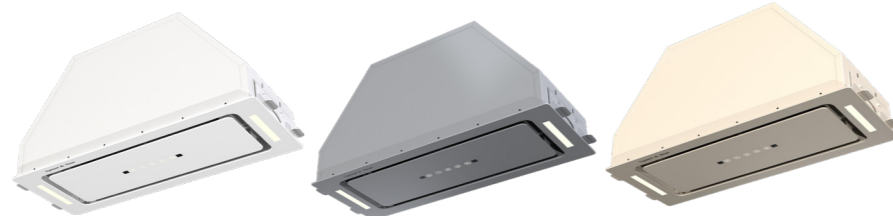

K 171.5 W

STYLE

K 014.7 B/W/S/X

K 014.7 B

- Полновстраиваемая кухонная вытяжка
- Материал фасада: закаленное стекло
- Количество скоростей: 3
- Тип освещения: LED 2x5 Вт
- Мощность двигателя 245 Вт
- Размеры воздуховода: 133x86 мм
- Стальной жироулавливающий фильтр
- Авторежим
- Цвета: B - чёрный, W - белый, S - нержавеющая сталь, X - бежевый