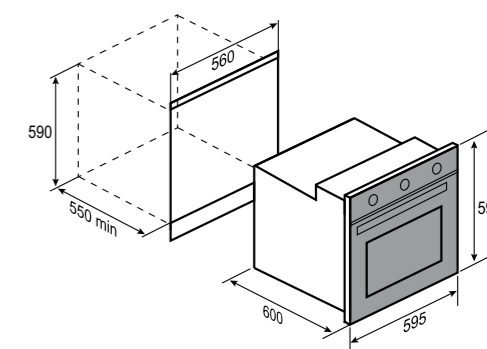

6 РЕЖИМОВ РАБОТЫ:

РАЗМЕРЫ ДЛЯ ВСТРАИВАНИЯ: