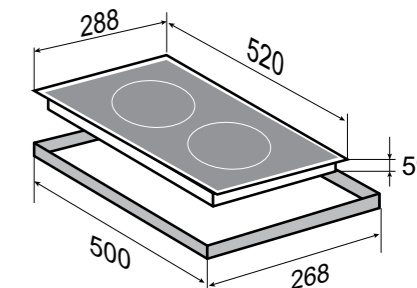

ОБЩАЯ МОЩНОСТЬ: 3,5 кВт

- 1,8/2,0 кВт
  ○ 180 мм
- 1,8/2,0 кВт
  ● 180 мм
- 3,0/3,5 кВт
  ○ 180*385 мм

РАЗМЕРЫ ДЛЯ ВСТРАИВАНИЯ: