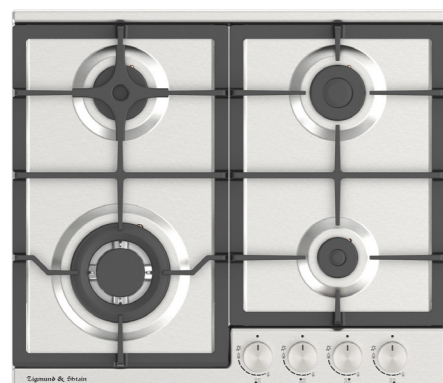

ОБЩАЯ МОЩНОСТЬ: 8,06 кВт

РАЗМЕРЫ ДЛЯ ВСТРАИВАНИЯ:

PRIMARY
G 14.6 SНЕРЖ. СТАЛЬ
60 CM

- Фронтальное управление
- Поворотные переключатели
- Газ-контроль на каждой конфорке
- Переходники для разных типов газа
- WOK-конфорка
- Итальянские горелки Sabaf
- Адаптер для кофеварки в комплекте
- Цвет фурнитуры: серебристый