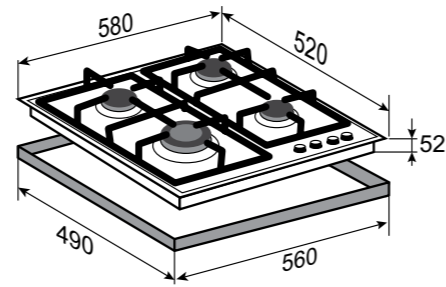

ОБЩАЯ МОЩНОСТЬ: 8,1 кВт

РАЗМЕРЫ ДЛЯ ВСТРАИВАНИЯ: