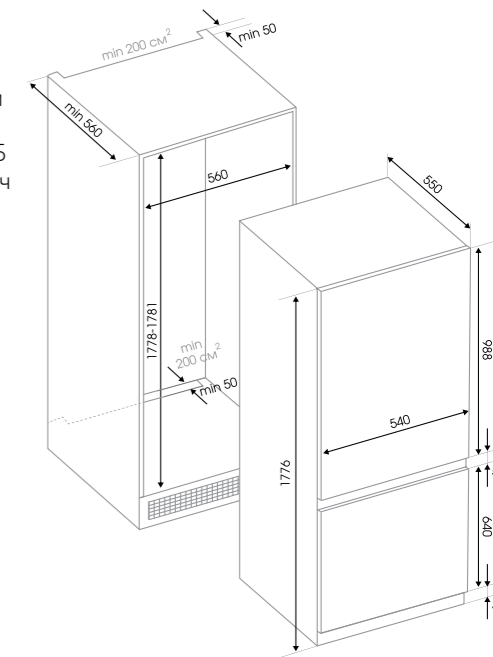

РАЗМЕРЫ ДЛЯ ВСТРАИВАНИЯ: