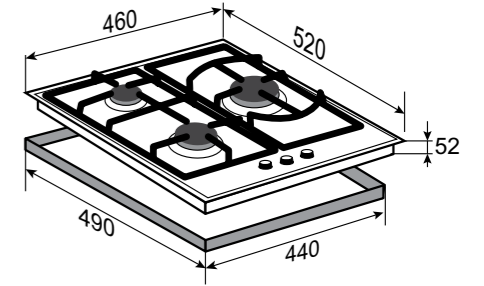

ОБЩАЯ МОЩНОСТЬ: 6,4 кВт

РАЗМЕРЫ ДЛЯ ВСТРАИВАНИЯ: