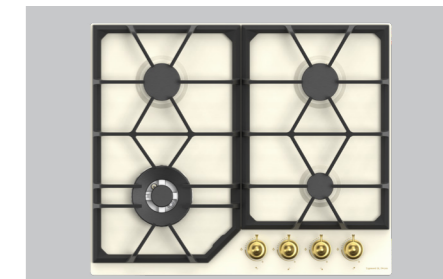

ОБЩАЯ МОЩНОСТЬ: 3 кВт

	1,8 кВт 200 мм
	1,2 кВт 165 мм

РАЗМЕРЫ ДЛЯ ВСТРАИВАНИЯ:

ВАРОЧНЫЕ ПАНЕЛИ ГАЗ НА СТЕКЛЕ

ЧУГУННЫЕ РЕШЁТКИ

Надёжные решётки гарантированно не деформируются от высоких температур и тяжёлой посуды.