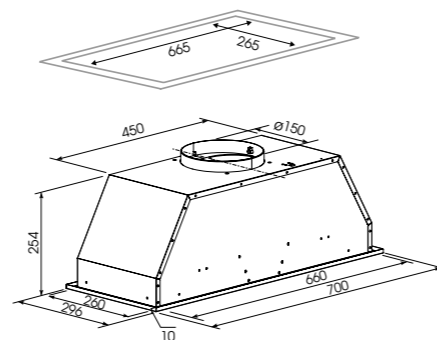

K 012.5 W

K 012.5 S

PRIMARY

K 016.7 B/W/S

K 016.7 B

- Полновстраиваемая кухонная вытяжка
- Материал фасада: металл
- Количество скоростей: 3
- Тип освещения: LED 2x1 Вт
- Мощность двигателя 220 Вт
- Диаметр воздуховода 150 мм
- Цвета: B - чёрный, W - белый, S - нержавеющая сталь