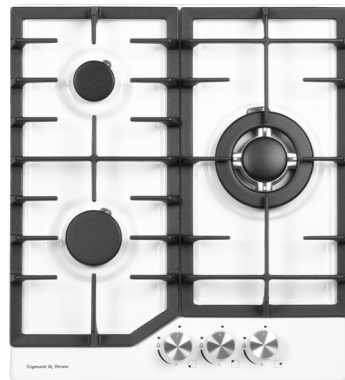

ОБЩАЯ МОЩНОСТЬ: 6,18 кВт

РАЗМЕРЫ ДЛЯ ВСТРАИВАНИЯ:

SLIMLINE
G 22.4 W

БЕЛЫЙ
45 CM

- Фронтальное управление
- Поворотные переключатели
- Газ-контроль на каждой конфорке
- Переходники для разных типов газа
- WOK-конфорка
- Цвет фурнитуры: нержавеющая сталь