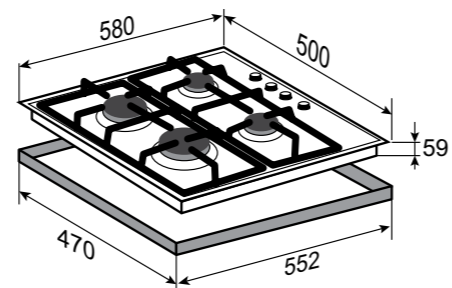

ОБЩАЯ МОЩНОСТЬ: 8,06 кВт

РАЗМЕРЫ ДЛЯ ВСТРАИВАНИЯ: