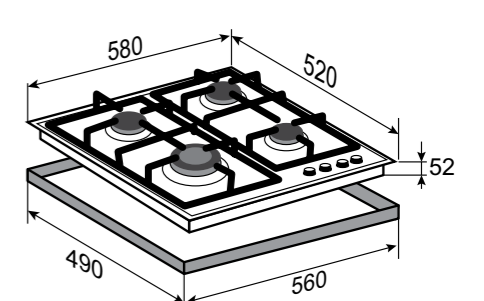

ОБЩАЯ МОЩНОСТЬ: 8,1 кВт

РАЗМЕРЫ ДЛЯ ВСТРАИВАНИЯ: