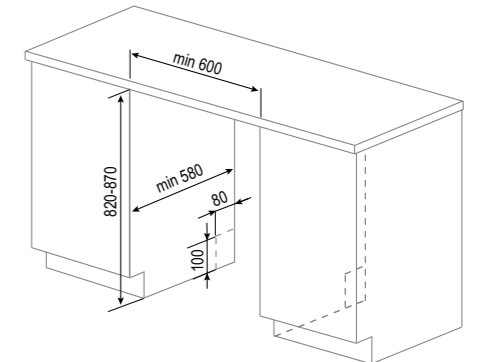

РАЗМЕРЫ ДЛЯ ВСТРАИВАНИЯ: