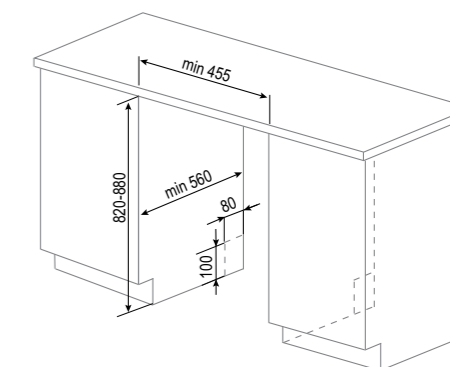

РАЗМЕРЫ ДЛЯ ВСТРАИВАНИЯ: