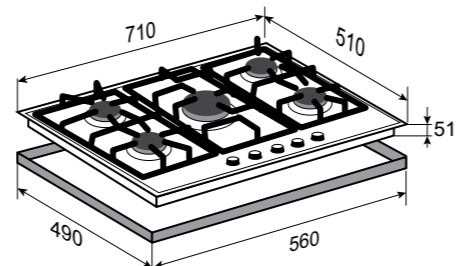

ОБЩАЯ МОЩНОСТЬ: 11,7 кВт

РАЗМЕРЫ ДЛЯ ВСТРАИВАНИЯ: