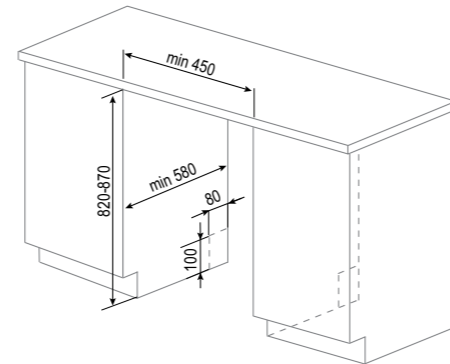

РАЗМЕРЫ ДЛЯ ВСТРАИВАНИЯ: