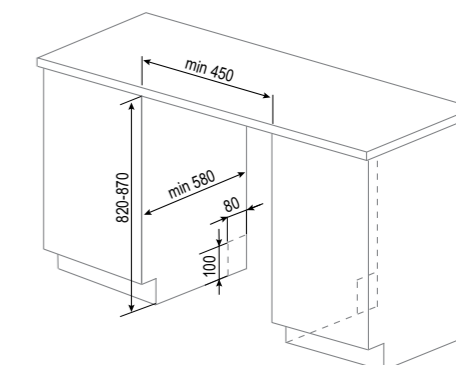

РАЗМЕРЫ ДЛЯ ВСТРАИВАНИЯ: