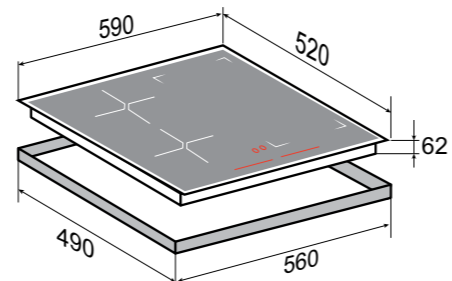

ОБЩАЯ МОЩНОСТЬ: 7,4 кВт

●● 1,9/2,0 кВт 180 мм	●● 1,9/2,0 кВт 180 мм
●● 1,8/2,0 кВт 180 мм	●● 1,8/2,0 кВт 180 мм
	●● 3,0/3,6 кВт 180*390 мм

РАЗМЕРЫ ДЛЯ ВСТРАИВАНИЯ: