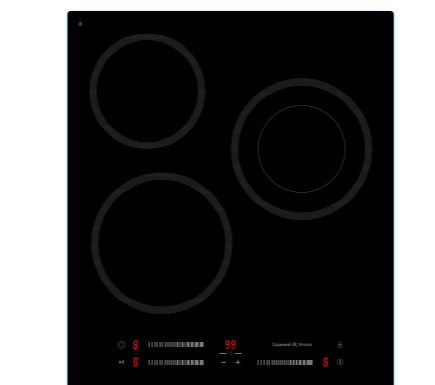

ОБЩАЯ МОЩНОСТЬ: 7 кВт

●○ 1,2 кВт 165 мм	●○ 1,8 кВт 200 мм
●○ 1,0/2,2 кВт 135/230 мм	●○ 1,2 кВт 165 мм

РАЗМЕРЫ ДЛЯ ВСТРАИВАНИЯ:

SLIMLINE

CN 53.4 B

ZS

ЧЁРНЫЙ
45 CM

- 9 уровней настройки мощности
- Индикация остаточного тепла
- Защита от перегрева
- Автоотключение при длительном использовании