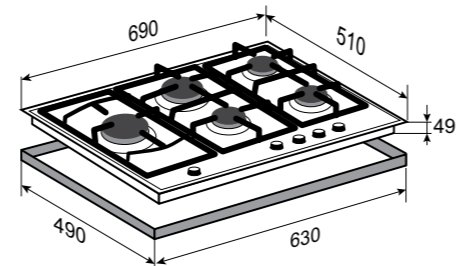

ОБЩАЯ МОЩНОСТЬ: 11 кВт

РАЗМЕРЫ ДЛЯ ВСТРАИВАНИЯ: