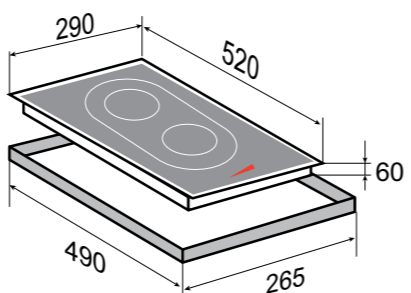

ОБЩАЯ МОЩНОСТЬ: 3,5 кВт

- 2,0/2,3 кВт
  ○ 180 мм
- 1,2/1,5 кВт
  ● 160 мм
- 3,2/3,5 кВт
  ○ 180*375 мм

РАЗМЕРЫ ДЛЯ ВСТРАИВАНИЯ: