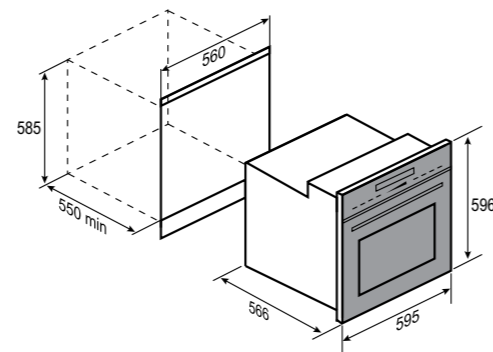

12 РЕЖИМОВ РАБОТЫ:

РАЗМЕРЫ ДЛЯ ВСТРАИВАНИЯ: