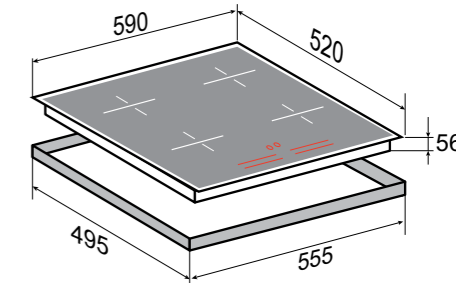

1,9/2,2 кВт
180 мм

1,3/1,5 кВт
160 мм

РАЗМЕРЫ ДЛЯ ВСТРАИВАНИЯ:

HI-TECH
CI 23.6 B

ЧЁРНЫЙ
Black-on-black
60 CM

INVERTER

- 9 уровней нагрева
- Режим паузы Stop&Go
- Автоматическое определение размера посуды
- Индикация остаточного тепла
- Автоматическая защита от перегрева, перелива
- Поддержание тепла