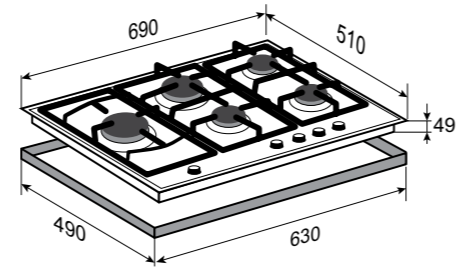

ОБЩАЯ МОЩНОСТЬ: 11 кВт

РАЗМЕРЫ ДЛЯ ВСТРАИВАНИЯ: