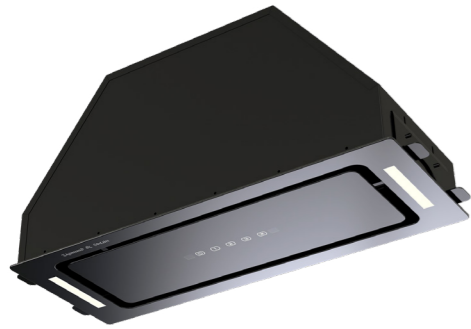

STYLE

K 014.7 B/W/S/X

K 014.7 B