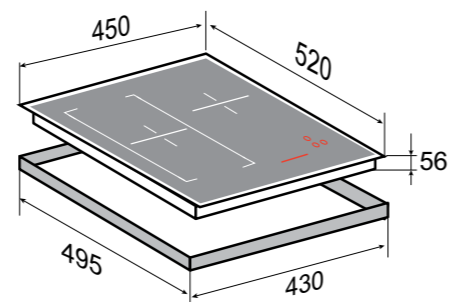

РАЗМЕРЫ ДЛЯ ВСТРАИВАНИЯ: