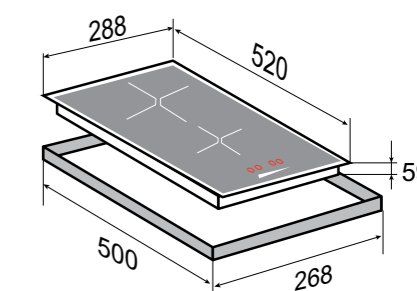

ОБЩАЯ МОЩНОСТЬ: 3,5 кВт

- 1,8/2,0 кВт
  ○ 180 мм
- 1,3/1,5 кВт
  ● 160 мм

РАЗМЕРЫ ДЛЯ ВСТРАИВАНИЯ: