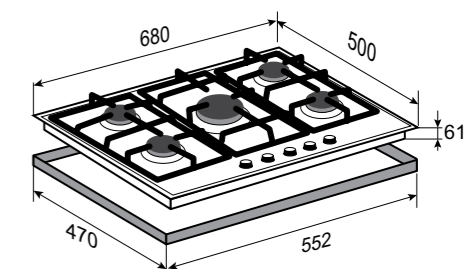

ОБЩАЯ МОЩНОСТЬ: 10,46 кВт

РАЗМЕРЫ ДЛЯ ВСТРАИВАНИЯ:

PRIMARY
G 14.7 W

БЕЖЕВЫЙ
70 CM

- Фронтальное управление
- Поворотные переключатели
- Газ-контроль на каждой конфорке
- Переходники для разных типов газа
- WOK-конфорка
- Итальянские горелки Sabaf
- Адаптер для кофеварки в комплекте
- Цвет фурнитуры: серебристый