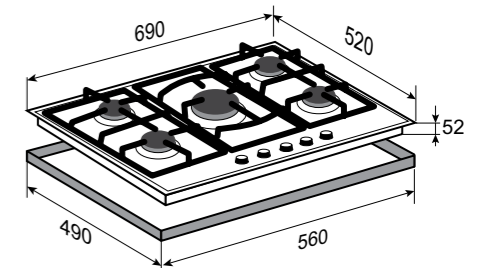

ОБЩАЯ МОЩНОСТЬ: 11 кВт

РАЗМЕРЫ ДЛЯ ВСТРАИВАНИЯ: