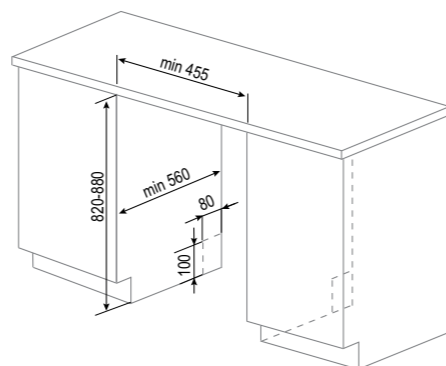

РАЗМЕРЫ ДЛЯ ВСТРАИВАНИЯ: