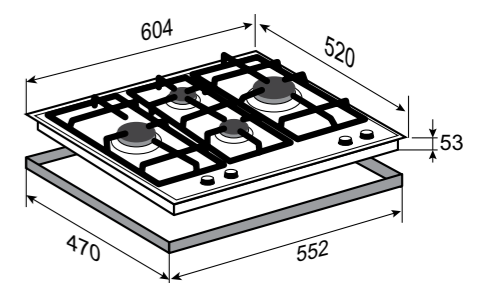

ОБЩАЯ МОЩНОСТЬ: 8,58 кВт

РАЗМЕРЫ ДЛЯ ВСТРАИВАНИЯ: