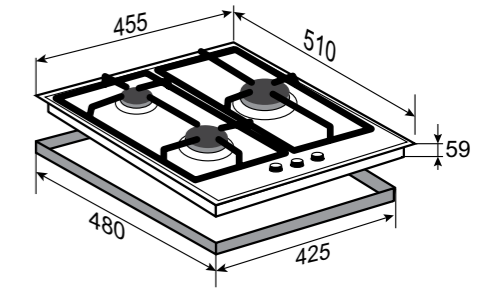

ОБЩАЯ МОЩНОСТЬ: 6,18 кВт

РАЗМЕРЫ ДЛЯ ВСТРАИВАНИЯ: