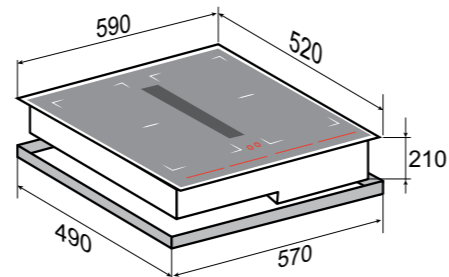

1,2/1,5 кВт
180 мм

1,2/1,5 кВт
180 мм

2,0/2,3 кВт
180 мм

2,0/2,3 кВт
180 мм

3,0/3,6 кВт
180*395 мм

3,0/3,6 кВт
180*395 мм

РАЗМЕРЫ ДЛЯ ВСТРАИВАНИЯ:

HI-TECH
CI 69.6 I