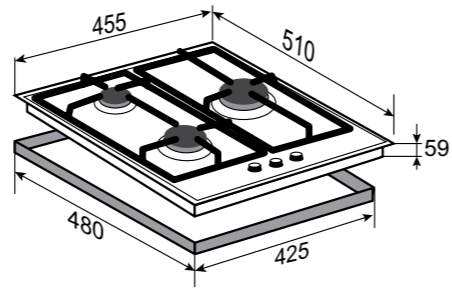

ОБЩАЯ МОЩНОСТЬ: 6,18 кВт

РАЗМЕРЫ ДЛЯ ВСТРАИВАНИЯ: