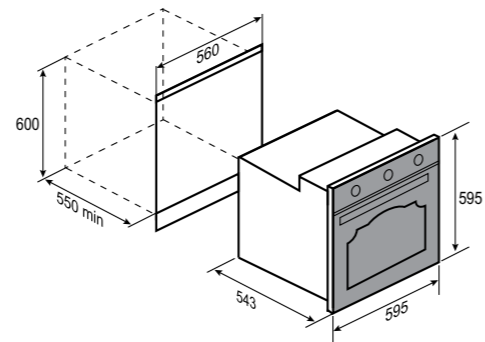

6 РЕЖИМОВ РАБОТЫ:

РАЗМЕРЫ ДЛЯ ВСТРАИВАНИЯ: