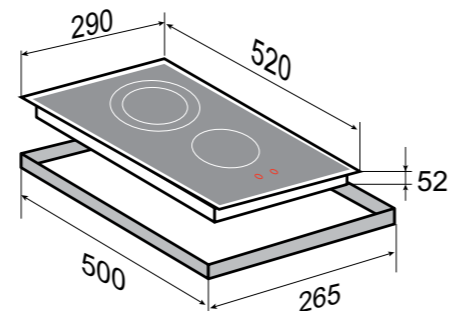

ОБЩАЯ МОЩНОСТЬ: 3,0 кВт

	0,9/1,8 кВт 200 мм
	1,2 кВт 165 мм

РАЗМЕРЫ ДЛЯ ВСТРАИВАНИЯ: