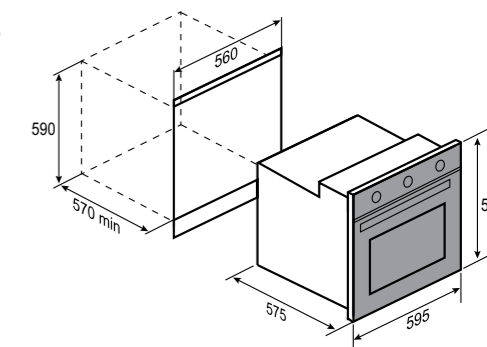

8 РЕЖИМОВ РАБОТЫ:

РАЗМЕРЫ ДЛЯ ВСТРАИВАНИЯ: