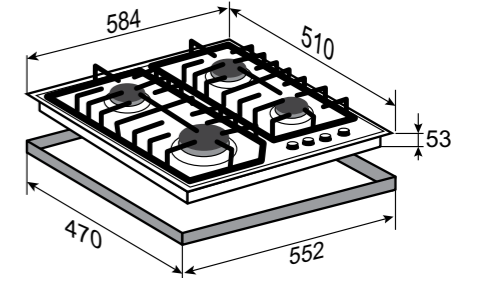

ОБЩАЯ МОЩНОСТЬ: 8,06 кВт

РАЗМЕРЫ ДЛЯ ВСТРАИВАНИЯ:

HI-TECH
M 28.6 B

ЧЁРНЫЙ
60 CM

- Фронтальное управление
- Поворотные переключатели со ступенчатой регулировкой пламени
- Газ-контроль на каждой конфорке
- Переходники для разных типов газа
- WOK-конфорка
- Цвет фурнитуры: чёрный + нержавеющая сталь