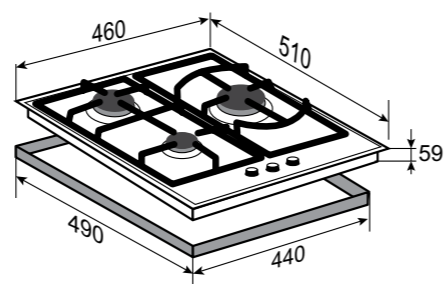

ОБЩАЯ МОЩНОСТЬ: 6,4 кВт

РАЗМЕРЫ ДЛЯ ВСТРАИВАНИЯ: