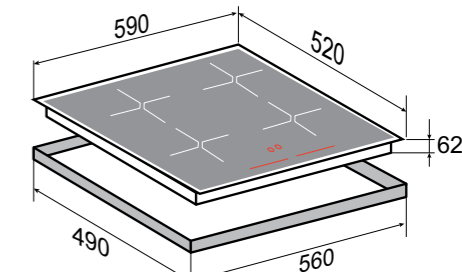

ОБЩАЯ МОЩНОСТЬ: 7,4 кВт

●● 2,4/2,6 кВт 210 мм	●● 1,8/2,0 кВт 180 мм
●● 1,4/1,5 кВт 160 мм	●● 1,8/2,0 кВт 180 мм

РАЗМЕРЫ ДЛЯ ВСТРАИВАНИЯ: