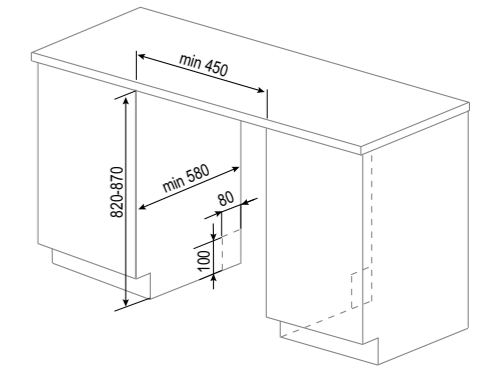

РАЗМЕРЫ ДЛЯ ВСТРАИВАНИЯ: