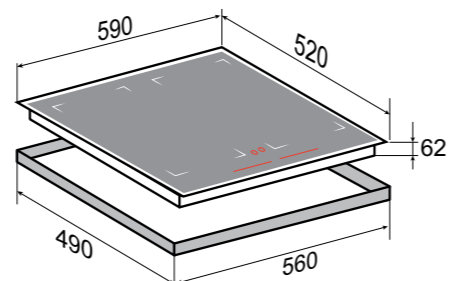

ОБЩАЯ МОЩНОСТЬ: 7,4 кВт

●● 1,9/2,0 кВт 180 мм	●● 1,9/2,0 кВт 180 мм
●● 1,8/2,0 кВт 180 мм	●● 1,8/2,0 кВт 180 мм
●● 3,0/3,6 кВт 180*390 мм	●● 3,0/3,6 кВт 180*390 мм

РАЗМЕРЫ ДЛЯ ВСТРАИВАНИЯ: