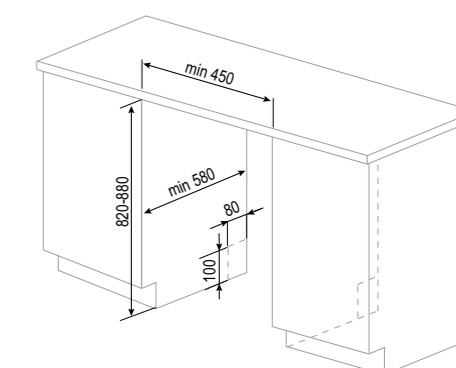

РАЗМЕРЫ ДЛЯ ВСТРАИВАНИЯ: