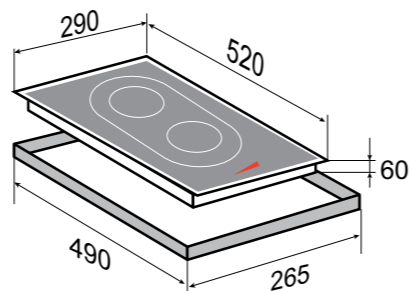

ОБЩАЯ МОЩНОСТЬ: 3,5 кВт

- 2,0/2,3 кВт
  ○ 180 мм
- 1,2/1,5 кВт
  ● 160 мм
- 3,2/3,5 кВт
  ○ 180*375 мм

РАЗМЕРЫ ДЛЯ ВСТРАИВАНИЯ: