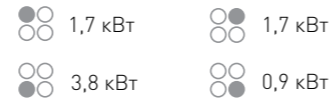

ОБЩАЯ МОЩНОСТЬ: 8,1 кВт