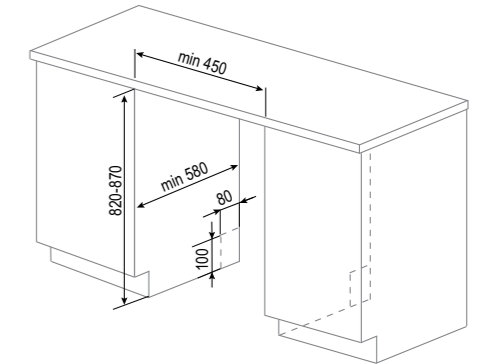

РАЗМЕРЫ ДЛЯ ВСТРАИВАНИЯ: