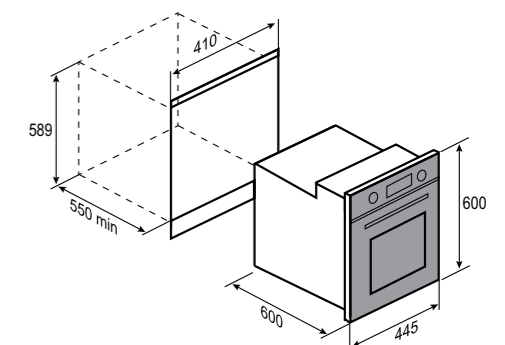

6 РЕЖИМОВ РАБОТЫ:

РАЗМЕРЫ ДЛЯ ВСТРАИВАНИЯ: