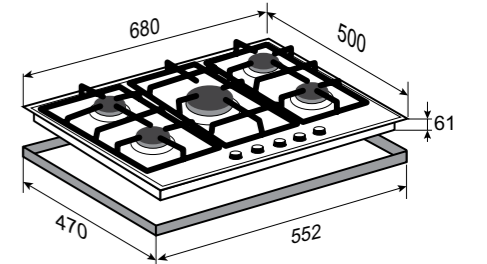

ОБЩАЯ МОЩНОСТЬ: 11 кВт

РАЗМЕРЫ ДЛЯ ВСТРАИВАНИЯ: