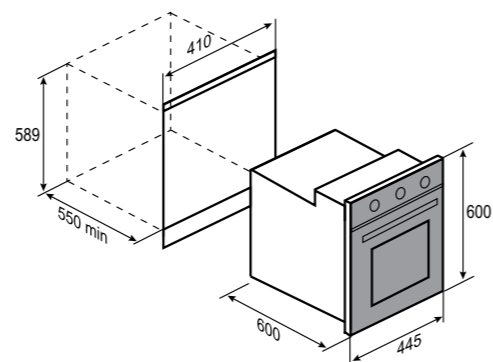

SLIMLINE
E 172 S

НЕРЖ. СТАЛЬ
45 CM
51 Л

- Общая мощность 2200 Вт
- MAX 250°C
- Тангенциальное охлаждение
- Хромированные боковые направляющие
- Материал фасада: нержавеющая сталь + закаленное стекло
- 5 уровней установки противня
- Управление: поворотные переключатели
- Комплектация: противень, решетка

6 РЕЖИМОВ РАБОТЫ:

РАЗМЕРЫ ДЛЯ ВСТРАИВАНИЯ: