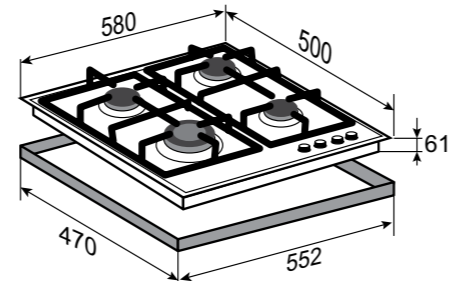

ОБЩАЯ МОЩНОСТЬ: 8,06 кВт

РАЗМЕРЫ ДЛЯ ВСТРАИВАНИЯ: