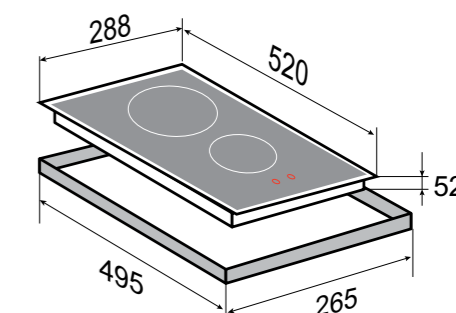

ОБЩАЯ МОЩНОСТЬ: 3 кВт

	1,8 кВт 200 мм
	1,2 кВт 165 мм

РАЗМЕРЫ ДЛЯ ВСТРАИВАНИЯ: