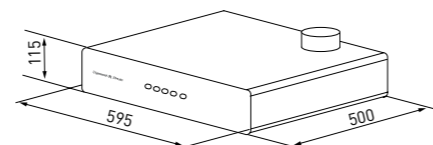

K 012.7 W

K 012.7 S

STYLE
K 009.4 B

- Подвесная кухонная вытяжка
- Материал фасада: закаленное стекло
- Количество скоростей: 3
- Тип освещения: LED 2x5 Вт
- Мощность двигателя 145 Вт
- Диаметр воздуховода 120 мм
- Стальной жироулавливающий фильтр
- Цвет: B - чёрный