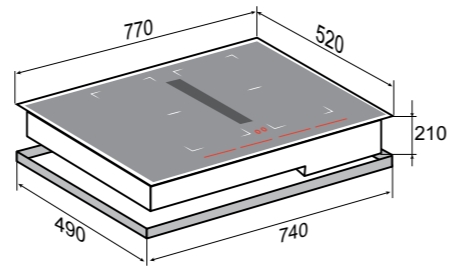

1,5/2,0 кВт
190 мм

1,5/2,0 кВт
190 мм

2,0/2,8 кВт
190 мм

2,0/2,8 кВт
190 мм

3,0/3,6 кВт
190*394мм

3,0/3,6 кВт
190*394 мм

РАЗМЕРЫ ДЛЯ ВСТРАИВАНИЯ:

HI-TECH
CI 303.60 BX