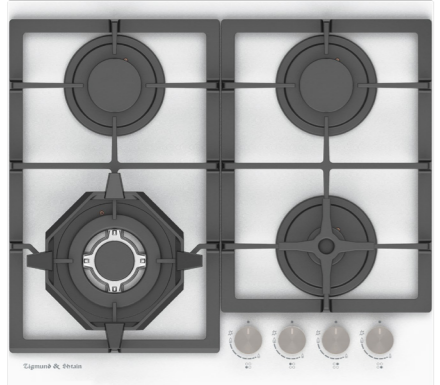

STYLE
M 26.6 W

БЕЛЫЙ
60 CM

SCHOTT®