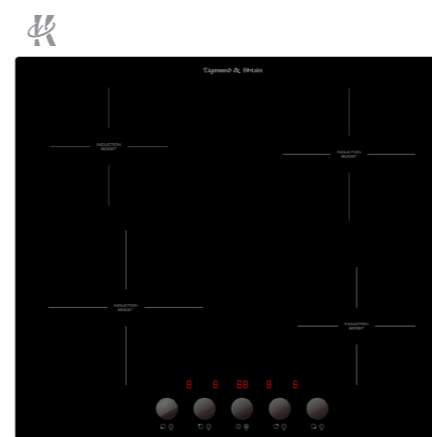

STYLE
CI 45.6 B

ЧЁРНЫЙ
60 CM

- 9 уровней нагрева
- Режим паузы Stop&Go
- Автоматическое определение размера посуды
- Индикация остаточного тепла
- Автоматическая защита от перегрева, перелива