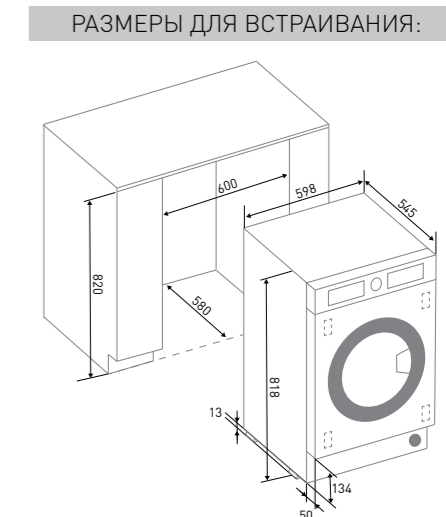

- ↔ 60 см
- Сенсорное управление
- Энергопотребление A+++
- Отжим 1400 об/мин
- 8 кг стирка
- Тихая работа
- Замок от детей

ПРОГРАММЫ СТИРКИ:

1	Экспресс-стирка 15'
2	Ручная стирка
3	Шерсть
4	Джинсовые вещи
5	Противоаллергическая обработка
6	Легкая глажка
7	Предварительная стирка
8	Дополнительное полоскание
9	Отложенный старт