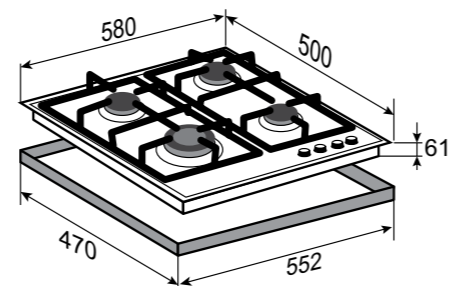

ОБЩАЯ МОЩНОСТЬ: 8,06 кВт

РАЗМЕРЫ ДЛЯ ВСТРАИВАНИЯ: