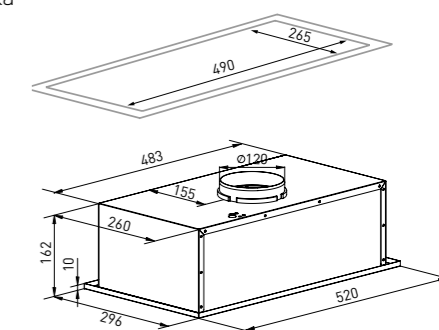

K 139.6 W

K 139.6 S

PRIMARY

K 018.5 B/W/S

K 018.5 B

- Полновстраиваемая кухонная вытяжка
- Материал фасада: металл
- Количество скоростей: 3
- Тип освещения: LED 2x1 Вт
- Мощность двигателя 100 Вт
- Диаметр воздуховода 120 мм
- Интуитивно понятное управление
- Цвета: B - чёрный, W - белый, S - нержавеющая сталь