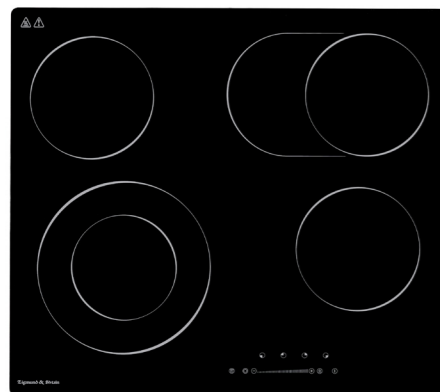

ОБЩАЯ МОЩНОСТЬ: 7,3 кВт

●○ 1,2 кВт 160 мм	●○ 1,1/2 кВт 160*265 мм
●○ 0,8/1,6/2,3 кВт 120/175/225 мм	●○ 1,2 кВт 160 мм

РАЗМЕРЫ ДЛЯ ВСТРАИВАНИЯ:

PRIMARY

CN 43.6 B

ZS

ЧЁРНЫЙ
60 CM

- 9 уровней настройки мощности
- Индикация остаточного тепла
- Защита от перегрева
- Автоотключение при длительном использовании
- 1 двойная зона нагрева
- 1 овальная зона нагрева