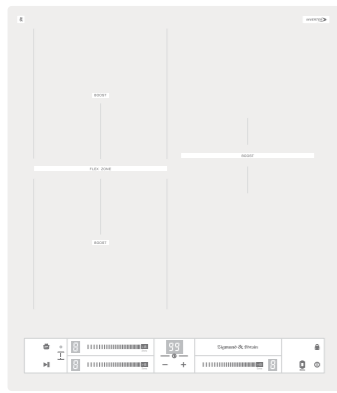

ОБЩАЯ МОЩНОСТЬ: 7,2 кВт

●● 1,3/1,5 кВт 160 мм	●● 1,9/2,2 кВт 180 мм
●● 1,9/2,2 кВт 180 мм	●● 1,3/1,5 кВт 160 мм

РАЗМЕРЫ ДЛЯ ВСТРАИВАНИЯ:

SLIMLINE
CI 24.4 WБЕЛЫЙ
White-on-white
45 CM

INVERTER

- 9 уровней нагрева
- Режим паузы Stop&Go
- Автоматическое определение размера посуды
- Индикация остаточного тепла
- Автоматическая защита от перегрева, перелива
- Поддержание тепла
- Белая LED-подсветка управления