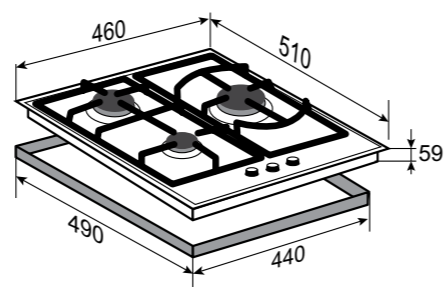

ОБЩАЯ МОЩНОСТЬ: 6,4 кВт

РАЗМЕРЫ ДЛЯ ВСТРАИВАНИЯ: