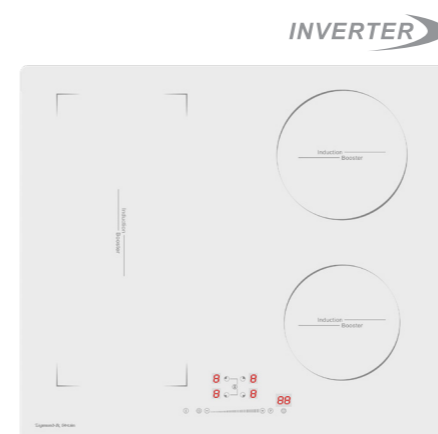

Таймер отключения

Блокировка управления

Слайдер

ОБЩАЯ МОЩНОСТЬ: 7,0 кВт

РАЗМЕРЫ ДЛЯ ВСТРАИВАНИЯ:

HI-TECH
CI 46.6 W

БЕЛЫЙ
60 CM

INVERTER