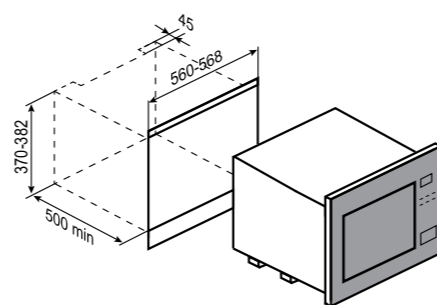

РАЗМЕРЫ ДЛЯ ВСТРАИВАНИЯ: