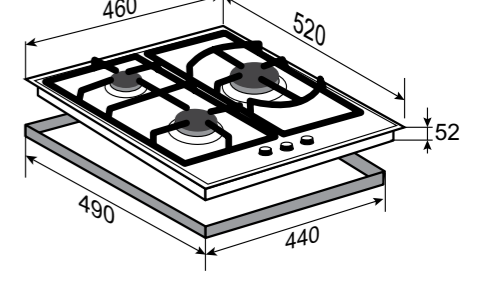

ОБЩАЯ МОЩНОСТЬ: 6,4 кВт

РАЗМЕРЫ ДЛЯ ВСТРАИВАНИЯ: