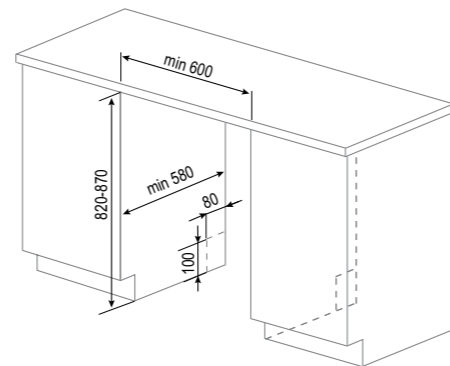

РАЗМЕРЫ ДЛЯ ВСТРАИВАНИЯ: