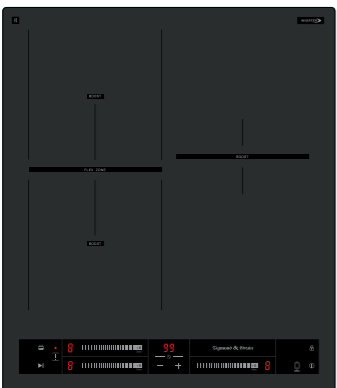

SLIMLINE
CI 24.4 B

ЧЁРНЫЙ
Black-on-black
45 CM

INVERTER