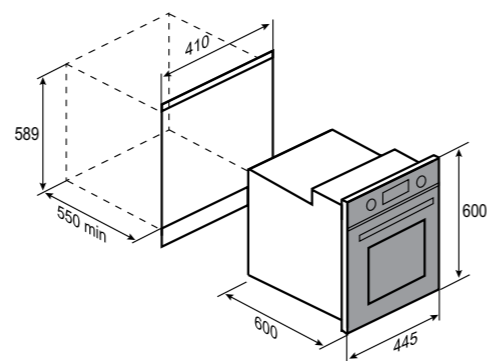

6 РЕЖИМОВ РАБОТЫ:

РАЗМЕРЫ ДЛЯ ВСТРАИВАНИЯ: