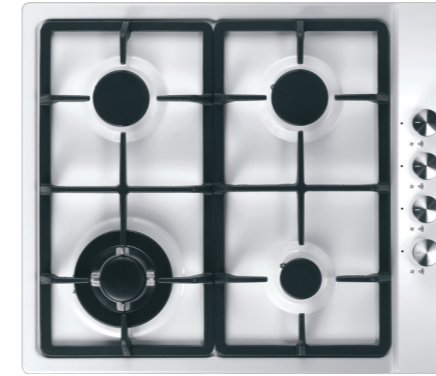

ОБЩАЯ МОЩНОСТЬ: 8,06 кВт

РАЗМЕРЫ ДЛЯ ВСТРАИВАНИЯ:

PRIMARY
GN 98.61 W

БЕЛЫЙ
60 CM

- Боковое управление
- Поворотные переключатели
- Газ-контроль на каждой конфорке
- Переходники для разных типов газа
- WOK-конфорка
- Цвет фурнитуры: белый + нержавеющая сталь