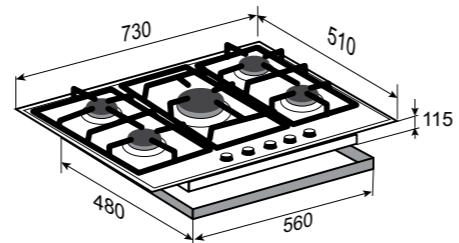

ОБЩАЯ МОЩНОСТЬ: 10 кВт

РАЗМЕРЫ ДЛЯ ВСТРАИВАНИЯ:

HI-TECH
M 29.6 B

ЧЁРНЫЙ
60 CM

- Фронтальное управление
- Переключатели с LED-индикацией
- Газ-контроль на каждой конфорке
- Переходники для разных типов газа
- WOK-конфорка
- Цвет фурнитуры: чёрный