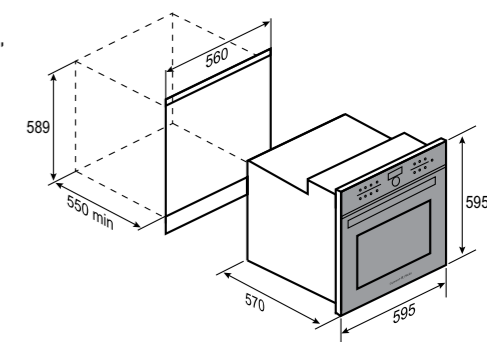

11 РЕЖИМОВ РАБОТЫ:

РАЗМЕРЫ ДЛЯ ВСТРАИВАНИЯ: