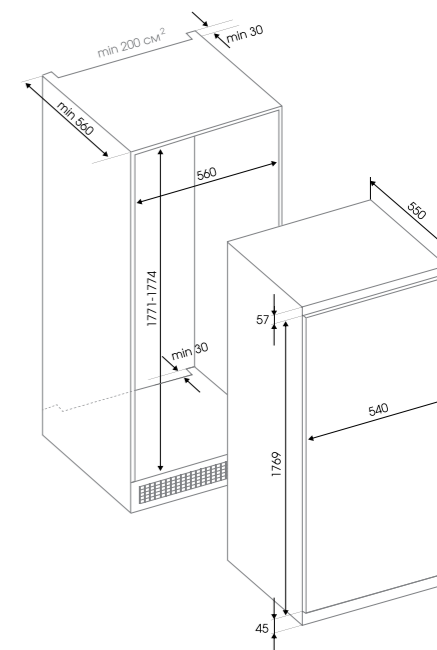

РАЗМЕРЫ ДЛЯ ВСТРАИВАНИЯ: