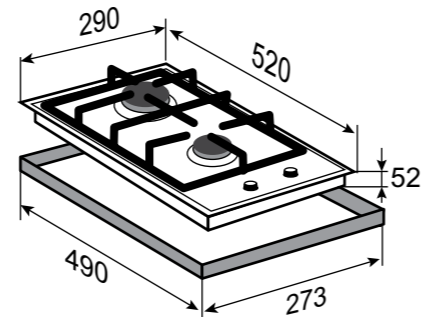

ОБЩАЯ МОЩНОСТЬ: 3,8 кВт

РАЗМЕРЫ ДЛЯ ВСТРАИВАНИЯ: