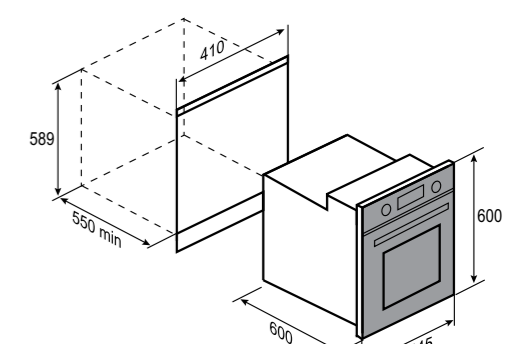

6 РЕЖИМОВ РАБОТЫ:

РАЗМЕРЫ ДЛЯ ВСТРАИВАНИЯ: