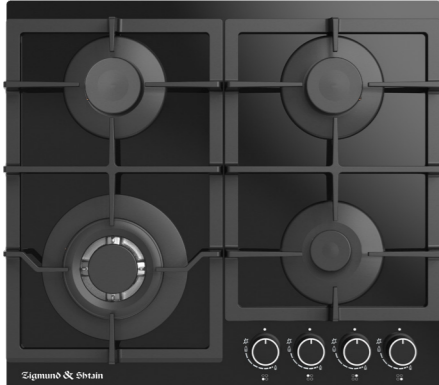

HI-TECH
MN 199.61 B

ЧЁРНЫЙ
60 CM

- Фронтальное управление
- Поворотные переключатели с белой подсветкой
- Газ-контроль на каждой конфорке
- Переходники для разных типов газа
- Закаленное стекло
- WOK-конфорка
- адаптер для кофеварки в комплекте
- Итальянские горелки Sabaf

SCHOTT®