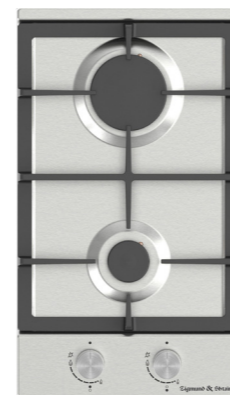

ОБЩАЯ МОЩНОСТЬ: 6,4 кВт

РАЗМЕРЫ ДЛЯ ВСТРАИВАНИЯ:

PRIMARY
G 14.3 S

НЕРЖ. СТАЛЬ
30 CM

- Фронтальное управление
- Поворотные переключатели
- Газ-контроль на каждой конфорке
- Переходники для разных типов газа
- Итальянские горелки Sabaf
- Адаптер для кофеварки в комплекте
- Цвет фурнитуры: серебристый