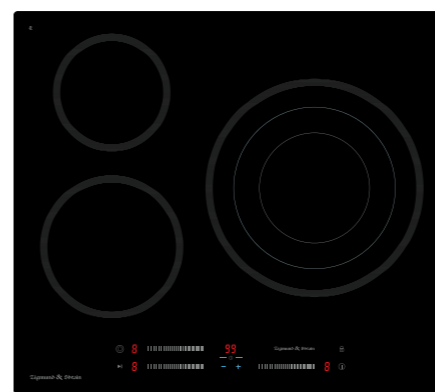

ОБЩАЯ МОЩНОСТЬ: 6,6 кВт

●○ 1,2 кВт 165 мм	●○ 1,1/2 кВт 270*165 мм
●○ 1,1/2,2 кВт 140/230 мм	●○ 1,2 кВт 165 мм

РАЗМЕРЫ ДЛЯ ВСТРАИВАНИЯ:

STYLE

CN 53.6 B

ZS

ЧЁРНЫЙ
60 CM

- 9 уровней настройки мощности
- Индикация остаточного тепла
- Защита от перегрева
- Автоотключение при длительном использовании