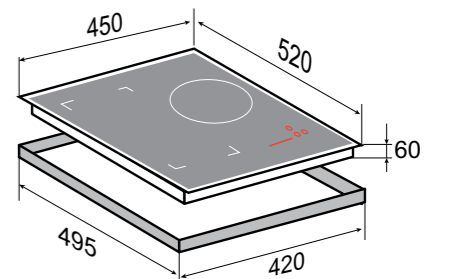

РАЗМЕРЫ ДЛЯ ВСТРАИВАНИЯ: