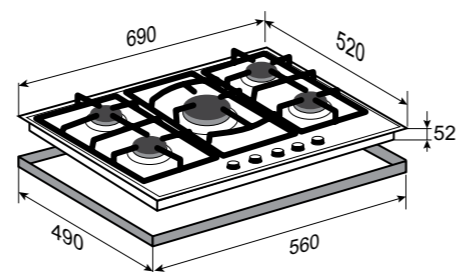

ОБЩАЯ МОЩНОСТЬ: 11 кВт

РАЗМЕРЫ ДЛЯ ВСТРАИВАНИЯ: