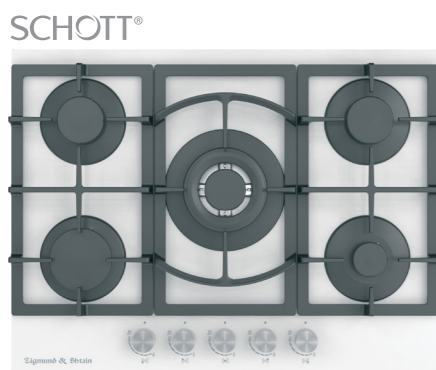

ОБЩАЯ МОЩНОСТЬ: 7,5 кВт

РАЗМЕРЫ ДЛЯ ВСТРАИВАНИЯ:

STYLE
M 26.7 W

БЕЛЫЙ
70 CM

- Фронтальное управление
- Поворотные переключатели
- Газ-контроль на каждой конфорке
- Переходники для разных типов газа
- WOK-конфорка
- Итальянские горелки Sabaf
- Цвет фурнитуры: нержавеющая сталь