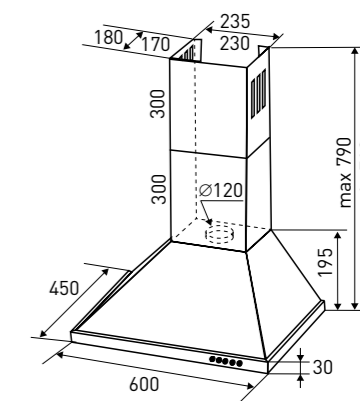

K 016.5 W

K 016.5 S

PRIMARY

K 139.6 B/W/S

K 139.6 B

- Купольная кухонная вытяжка
- Материал фасада: металл
- Количество скоростей: 3
- Тип освещения LED 1x1,5 Вт
- Мощность двигателя 110 Вт
- Диаметр воздуховода 120 мм
- Цвета: B - чёрный, W - белый, S - нержавеющая сталь