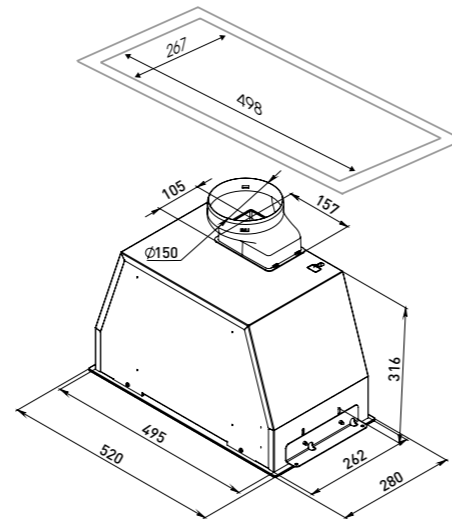

- Полновстраиваемая кухонная вытяжка
- Материал фасада: закаленное стекло
- Количество скоростей: 3
- Тип освещения: LED 2x5 Вт
- Мощность двигателя 210 Вт
- Диаметр воздуховода 150 мм
- Цвета: B - чёрный, W - белый

K 170.5 W