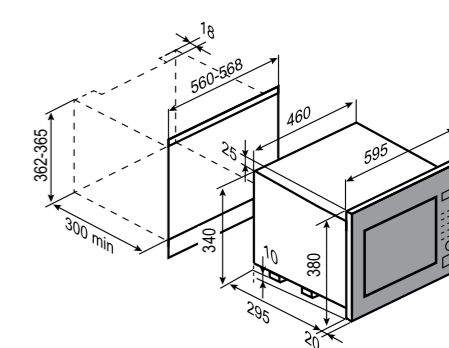

РАЗМЕРЫ ДЛЯ ВСТРАИВАНИЯ: