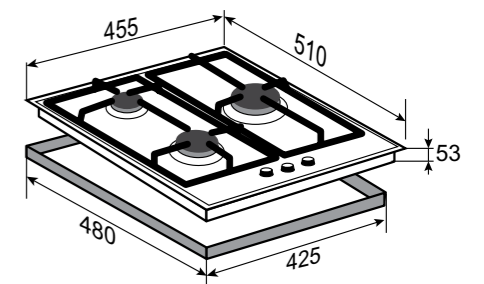

ОБЩАЯ МОЩНОСТЬ: 6,18 кВт

РАЗМЕРЫ ДЛЯ ВСТРАИВАНИЯ: