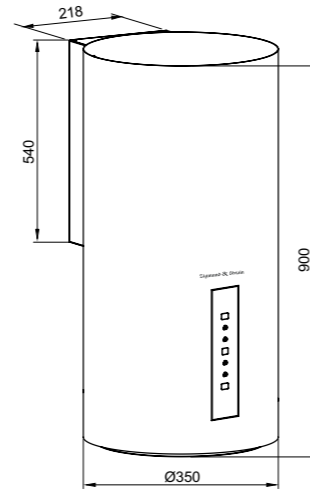

- Каминная кухонная вытяжка
- Материал фасада: металл
- Количество скоростей: 3
- Тип освещения: LED 2x5 Вт
- Мощность двигателя 230 Вт
- Диаметр воздуховода 150 мм
- Декоративная белая LED подсветка
- Цвет: B - чёрный