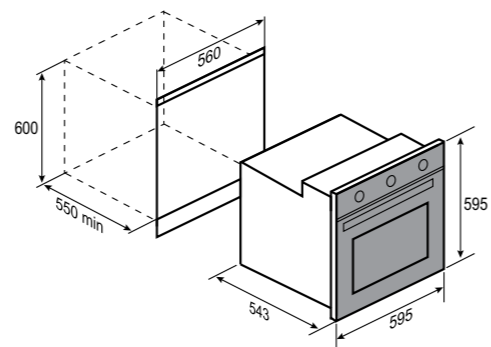

6 РЕЖИМОВ РАБОТЫ:

РАЗМЕРЫ ДЛЯ ВСТРАИВАНИЯ: