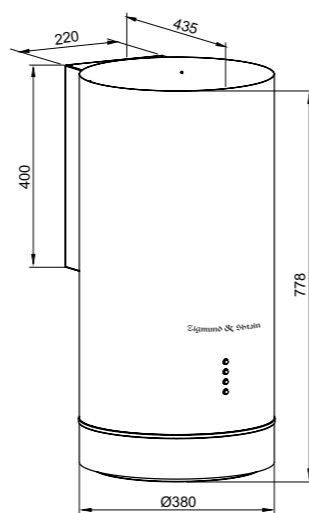

HI-TECH
K 013.4 B/S/W

- Каминная кухонная вытяжка
- Материал фасада: металл
- Количество скоростей: 3
- Тип освещения: LED 2x2,7 Вт
- Мощность двигателя 360 Вт
- Диаметр воздуховода 150 мм
- Синхронизация с варочной панелью Smart Connect
- Декоративная LED подсветка
- Цвета: B - чёрный, S - нержавеющая сталь, W - белый

HI-TECH
K 011.7 B/W

- Полновстраиваемая кухонная вытяжка
- Материал фасада: закалённое стекло
- Количество скоростей: 4
- Тип освещения: LED 2x1,6 Вт
- Мощность двигателя 240 Вт
- Диаметр воздуховода 150 мм
- 3-х слойный алюминиевый фильтр
- Цвета: B - чёрный, W - белый

HI-TECH
K 146.4 B/W

- Каминная кухонная вытяжка
- Материал фасада: металл
- Количество скоростей: 3
- Тип освещения: LED 2x5 Вт
- Мощность двигателя 245 Вт
- Диаметр воздуховода 150 мм
- Стальной жироулавливающий фильтр
- Авторежим
- Цвета: B - чёрный, W - белый

HI-TECH
K 011.5 B/W

- Полновстраиваемая кухонная вытяжка
- Материал фасада: закалённое стекло
- Количество скоростей: 4
- Тип освещения: LED 2x1,6 Вт
- Мощность двигателя 240 Вт
- Диаметр воздуховода 150 мм
- 3-х слойный алюминиевый фильтр
- Цвета: B - чёрный, W - белый