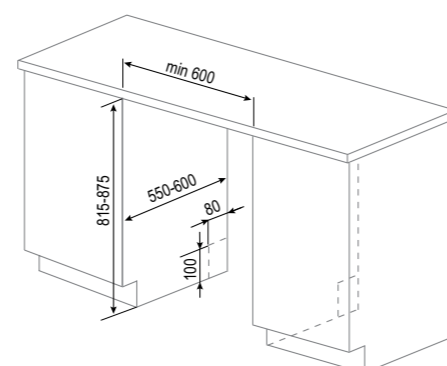

РАЗМЕРЫ ДЛЯ ВСТРАИВАНИЯ: