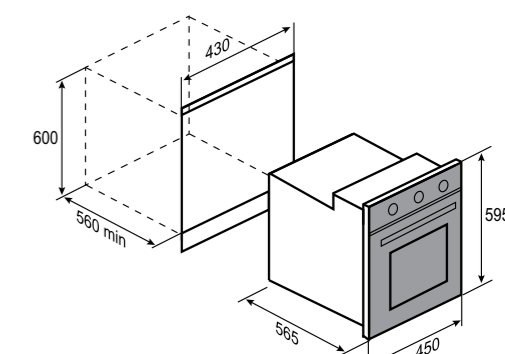

6 РЕЖИМОВ РАБОТЫ:

РАЗМЕРЫ ДЛЯ ВСТРАИВАНИЯ: