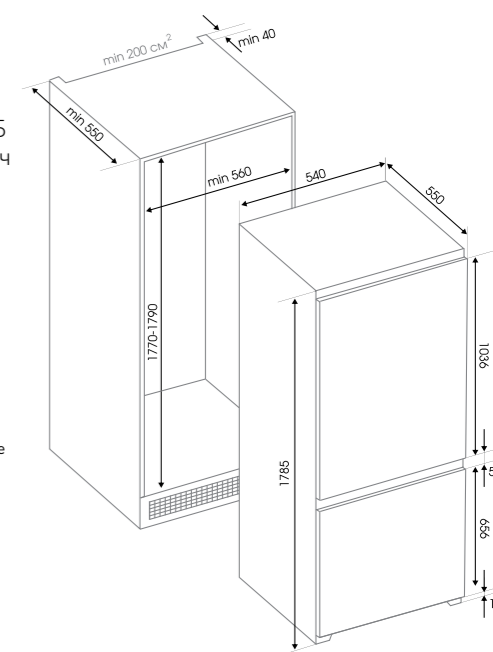

РАЗМЕРЫ ДЛЯ ВСТРАИВАНИЯ: