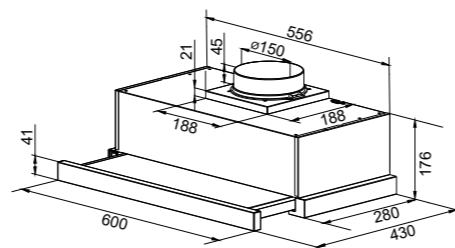

PRIMARY
K 017.6 B/W/S/X

- Встраиваемая кухонная вытяжка
- Материал фасада: закаленное стекло/ нержавеющая сталь
- Количество скоростей: 2
- Тип освещения LED 2x1 Вт
- Мощность двигателя 125 Вт
- Диаметр воздуховода 150 мм
- Выдвижная панель
- Цвета: В - чёрный, W - белый, S - нержавеющая сталь, X - бежевый

60 см

700 м³/ч

≤51 дБ

Клавишное управление

Антивозвр. клапан

Отвод / рециркуляция

SLIMLINE
K 005.41 B/W/S

- Встраиваемая кухонная вытяжка
- Материал фасада: закаленное стекло/ нержавеющая сталь
- Количество скоростей: 2
- Тип освещения: LED 2x3,5/лампы накаливания E14, 2*40 Вт (для K 005.41 S)
- Мощность двигателя 210 Вт
- Диаметр воздуховода 120 мм
- Цвета: В - чёрный, W - белый, S - нержавеющая сталь

45 см

400 м³/ч

Антивозвр. клапан

≤55 дБ

Клавишное управление

Отвод / рециркуляция

PRIMARY
B/W/S

- Полновстраиваемая кухонная вытяжка
- Материал фасада: металл
- Количество скоростей: 3
- Тип освещения: LED 2x1 Вт
- Мощность двигателя 100 Вт
- Диаметр воздуховода 120 мм
- Интуитивно понятное управление
- Цвета: В - чёрный, W - белый, S - нержавеющая сталь

60 см

450 м³/ч

Антивозвр. клапан

Отвод / рециркуляция

Металлическая поверхность

≤63 дБ

Кнопочное управление

LED освещение

5
лет
гарантия