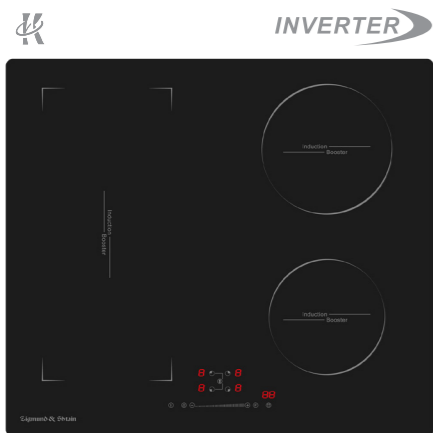

Блокировка управления

Флекс-зона

ОБЩАЯ МОЩНОСТЬ: 7,0 кВт

РАЗМЕРЫ ДЛЯ ВСТРАИВАНИЯ:

HI-TECH
CI 46.6 B

ЧЁРНЫЙ
60 CM

- 9 уровней нагрева
- Режим паузы Stop&Go
- Автоматическое определение размера посуды
- Индикация остаточного тепла
- Автоматическая защита от перегрева, перелива