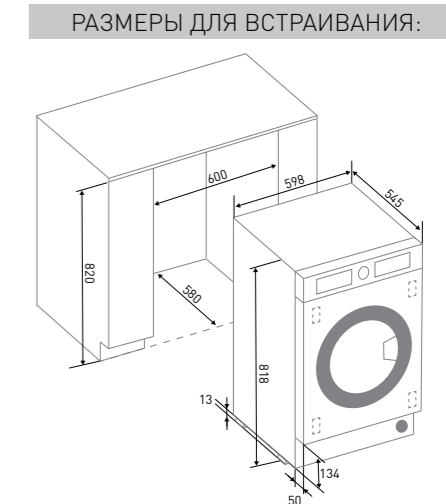

- ↔ 60 см
- Сенсорное управление
- Замок от детей
- Энергопотребление A
- 5 кг сушка
- Отжим 1400 об/мин
- 8 кг стирка
- Тихая работа

ПРОГРАММЫ СТИРКИ:

1	Экспресс-стирка 15'
2	Шерсть
3	Шелк
4	Одеяла
5	Противоаллергическая обработка
6	Легкая глажка
7	Предварительная стирка
8	Дополнительное полоскание
9	Отложенный старт
10	Сушка под утюг
11	Сушка для вешалки
12	Сушка в шкаф