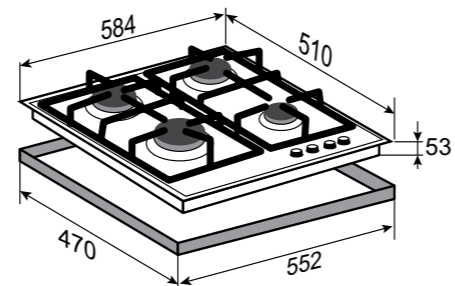

ОБЩАЯ МОЩНОСТЬ: 8,06 кВт

РАЗМЕРЫ ДЛЯ ВСТРАИВАНИЯ:

SLIMLINE
M 26.4 W

БЕЛЫЙ
45 CM

- Фронтальное управление
- Поворотные переключатели
- Газ-контроль на каждой конфорке
- Переходники для разных типов газа
- WOK-конфорка
- Итальянские горелки Sabaf
- Адаптер для кофеварки в комплекте
- Цвет фурнитуры: серебристый