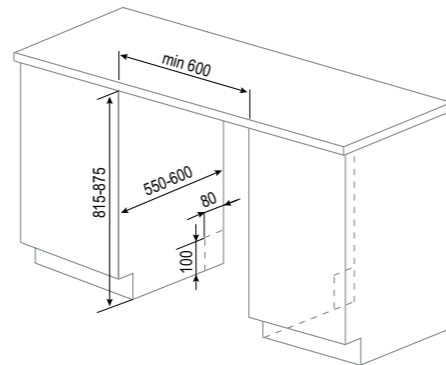

РАЗМЕРЫ ДЛЯ ВСТРАИВАНИЯ: