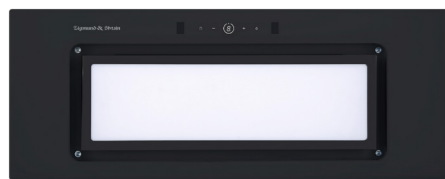

HI-TECH

K 172.7 B/W

K 172.7 B