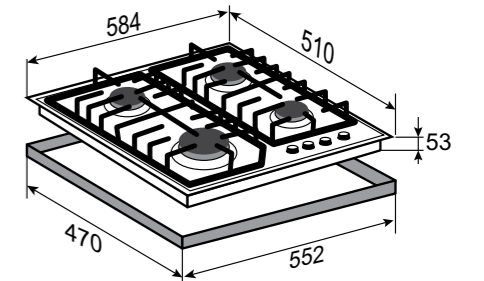

ОБЩАЯ МОЩНОСТЬ: 8,06 кВт

РАЗМЕРЫ ДЛЯ ВСТРАИВАНИЯ: