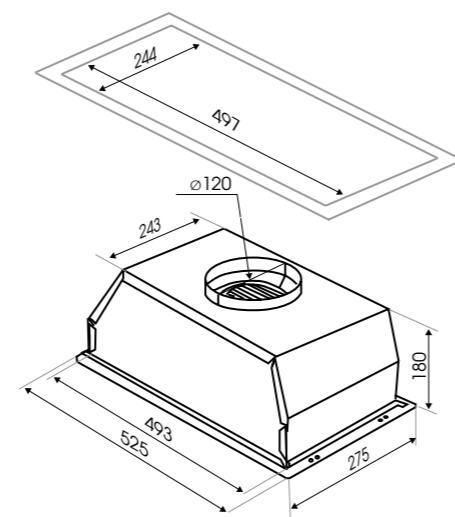

60 см

450 м³/ч

Антивозвр. клапан

Отвод / рециркуляция

Металлическая поверхность

≤63 дБ

Кнопочное управление

LED освещение