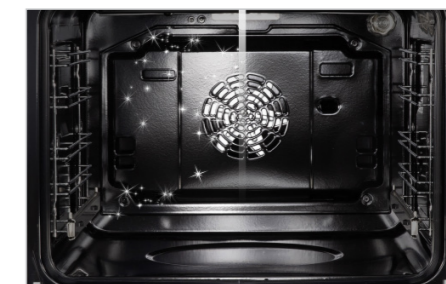

ЭМАЛЬ EASY CLEAN

Специальное покрытие для стенок духовых шкафов не имеет пор, поэтому отталкивает жир, грязь и воду. Эмаль Easy Clean надежно защищает стенки камеры и не позволяет жиру и сокам от продуктов вьедаться в поверхность, облегчая тем самым уход и увеличивая срок эксплуатации..