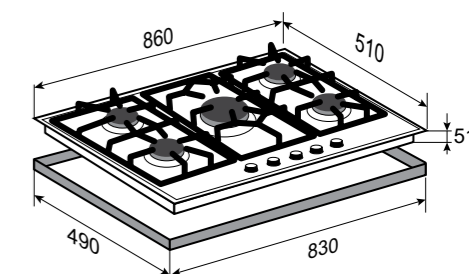

ОБЩАЯ МОЩНОСТЬ: 11,7 кВт

РАЗМЕРЫ ДЛЯ ВСТРАИВАНИЯ: