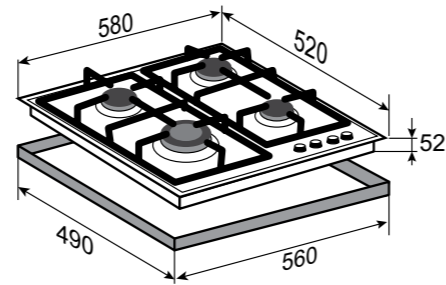

ОБЩАЯ МОЩНОСТЬ: 8,1 кВт

РАЗМЕРЫ ДЛЯ ВСТРАИВАНИЯ: