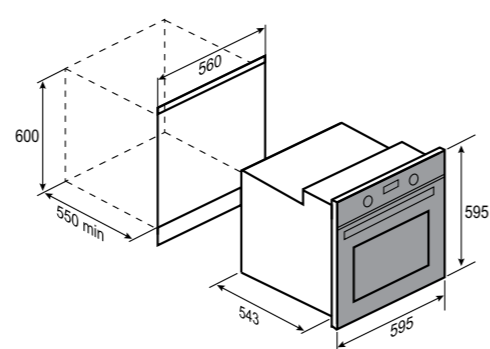

STYLE
E 153 B

ЧЁРНЫЙ
60 CM
72 Л

- Общая мощность 2100 Вт
- MAX 260°C
- Тангенциальное охлаждение
- Хромированные боковые направляющие
- Материал фасада: закалённое стекло
- 5 уровней установки противня
- Утапливаемые переключатели
- Комплектация: противень, глубокий противень, решетка

7 РЕЖИМОВ РАБОТЫ:

РАЗМЕРЫ ДЛЯ ВСТРАИВАНИЯ: