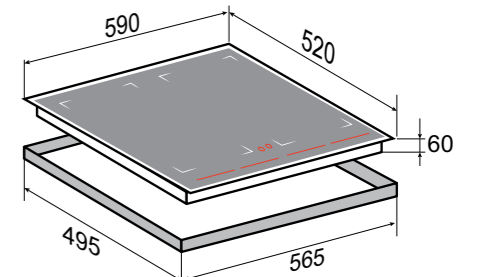

1,5/2,0 кВт
190 мм

1,5/2,0 кВт
190 мм

2,0/2,8 кВт
190 мм

2,0/2,8 кВт
190 мм

3,0/3,6 кВт
190*385 мм

3,0/3,6 кВт
190*385 мм

РАЗМЕРЫ ДЛЯ ВСТРАИВАНИЯ:

HI-TECH
CI 29.6 B