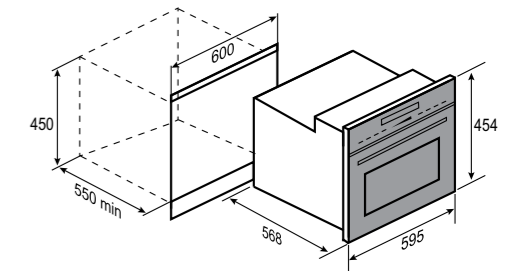

АВТОПРОГРАММЫ СВЧ:

1. 1 СВЧ
2. 2 СВЧ + 3D-конвекция
3. 3 СВЧ + двойной гриль с конвекцией
4. 4 СВЧ + нижний нагрев с конвекцией