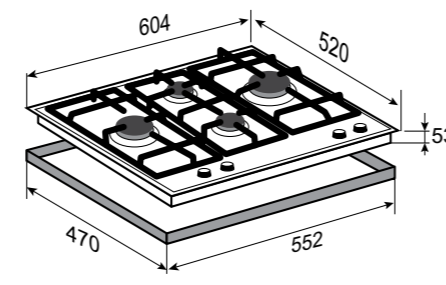

ОБЩАЯ МОЩНОСТЬ: 8,58 кВт

РАЗМЕРЫ ДЛЯ ВСТРАИВАНИЯ: