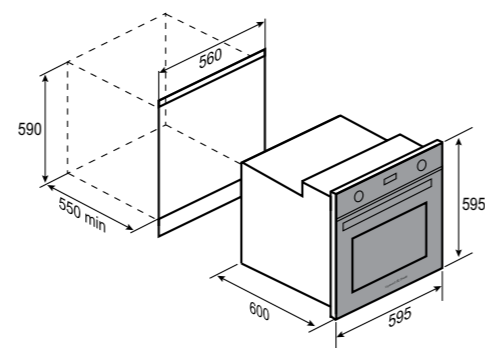

6 РЕЖИМОВ РАБОТЫ:

РАЗМЕРЫ ДЛЯ ВСТРАИВАНИЯ: