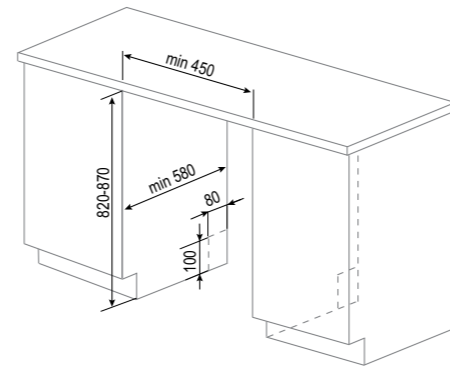

РАЗМЕРЫ ДЛЯ ВСТРАИВАНИЯ: