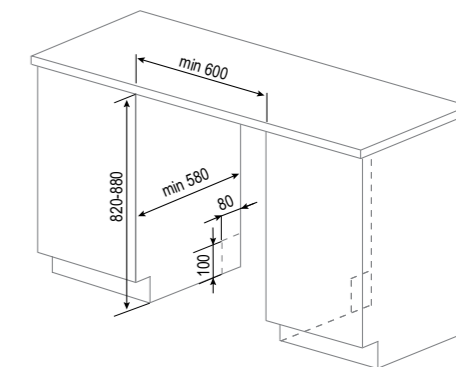

РАЗМЕРЫ ДЛЯ ВСТРАИВАНИЯ: