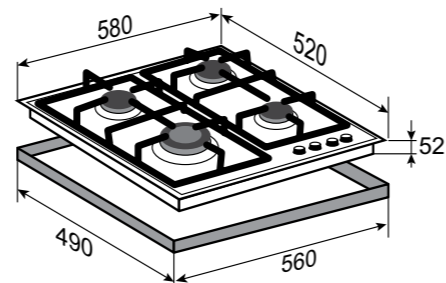

ОБЩАЯ МОЩНОСТЬ: 8,1 кВт

РАЗМЕРЫ ДЛЯ ВСТРАИВАНИЯ: