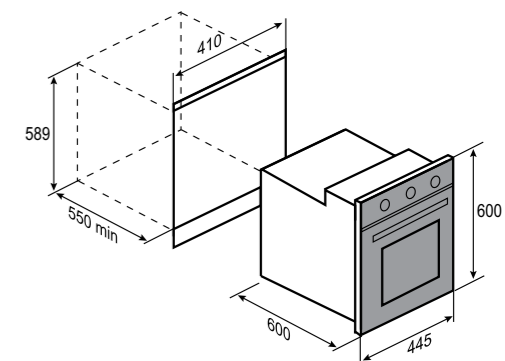

6 РЕЖИМОВ РАБОТЫ:

РАЗМЕРЫ ДЛЯ ВСТРАИВАНИЯ: