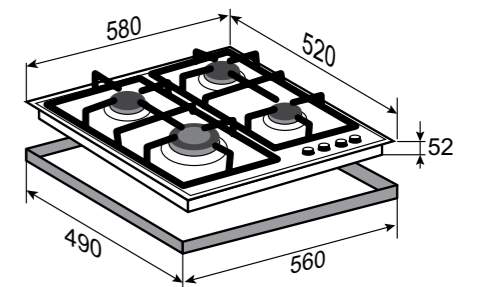

ОБЩАЯ МОЩНОСТЬ: 8,1 кВт

РАЗМЕРЫ ДЛЯ ВСТРАИВАНИЯ: