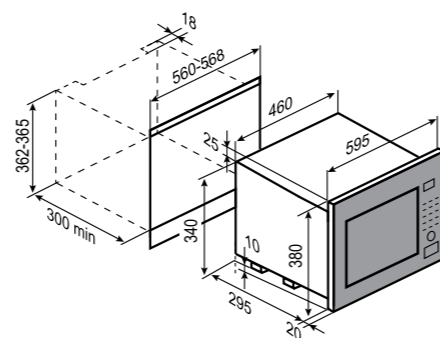

РАЗМЕРЫ ДЛЯ ВСТРАИВАНИЯ: