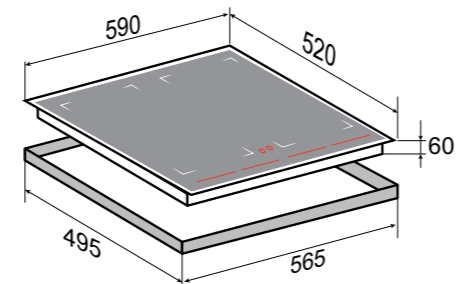

1,5/2,0 кВт
190 мм

1,5/2,0 кВт
190 мм

2,0/2,8 кВт
190 мм

2,0/2,8 кВт
190 мм

3,0/3,6 кВт
190*385 мм

3,0/3,6 кВт
190*385 мм

РАЗМЕРЫ ДЛЯ ВСТРАИВАНИЯ:

HI-TECH
CI 23.6 W