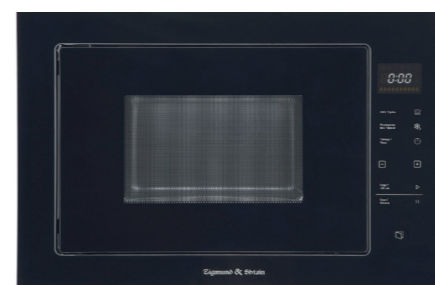

HI-TECH
ВМО 15.252 В

ЧЁРНЫЙ
60 CM
25 Л

- Мощность микроволн 900 Вт
- Мощность гриля 1000 Вт
- Материал фасада закалённое стекло
- 5 уровней мощности микроволн
- Открытие двери сенсором
- Режимы:
  - микроволны
  - разморозка