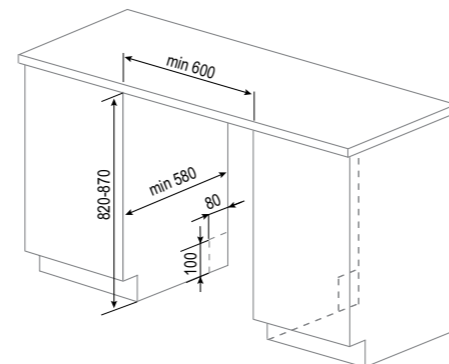

РАЗМЕРЫ ДЛЯ ВСТРАИВАНИЯ: