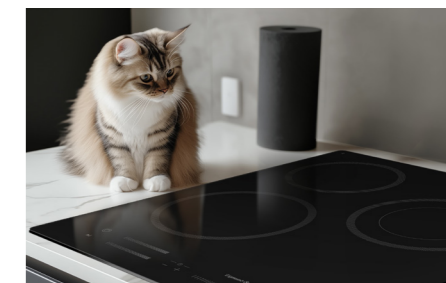

ИНДИКАЦИЯ ОСТАТОЧНОГО ТЕПЛА

Индикация сообщит о том, когда прикасаться к конфорке уже безопасно. Во всех варочных панелях есть автоотключение при перегреве и переливе и блокировка от случайного включения, например, детьми или животными