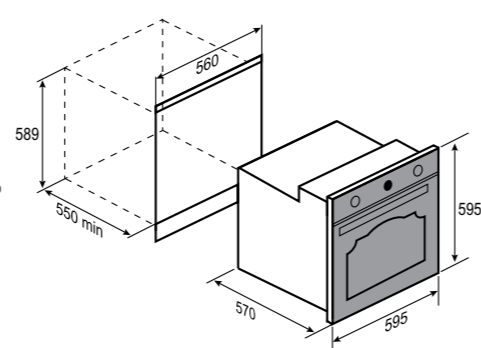

6 РЕЖИМОВ РАБОТЫ:

РАЗМЕРЫ ДЛЯ ВСТРАИВАНИЯ: