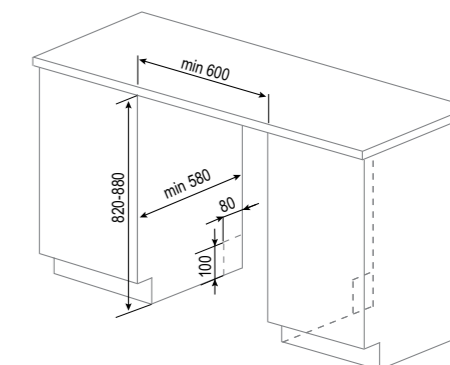

РАЗМЕРЫ ДЛЯ ВСТРАИВАНИЯ: