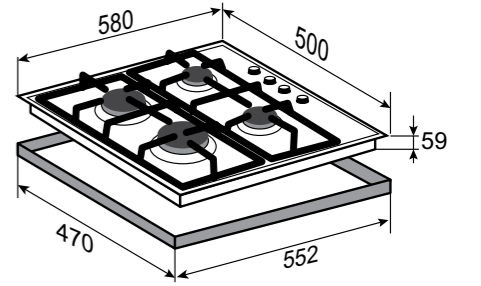

ОБЩАЯ МОЩНОСТЬ: 8,06 кВт

РАЗМЕРЫ ДЛЯ ВСТРАИВАНИЯ: