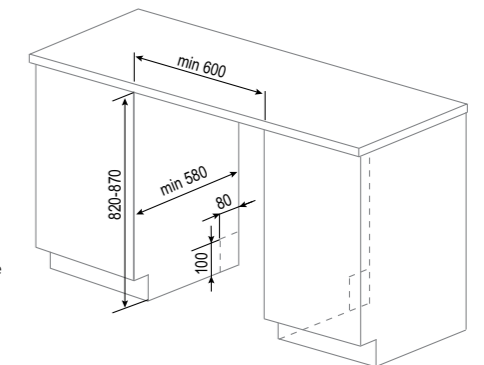

РАЗМЕРЫ ДЛЯ ВСТРАИВАНИЯ: