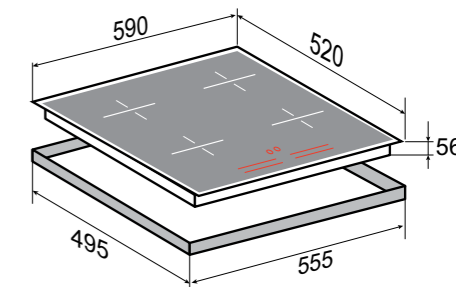

1,9/2,2 кВт
180 мм

1,3/1,5 кВт
160 мм

РАЗМЕРЫ ДЛЯ ВСТРАИВАНИЯ:

HI-TECH
CI 49.6 B

ЧЁРНЫЙ
60 CM

INVERTER

- 9 уровней нагрева
- Режим паузы Stop&Go
- Автоматическое определение размера посуды
- Индикация остаточного тепла
- Автоматическая защита от перегрева, перелива
- Поддержание тепла