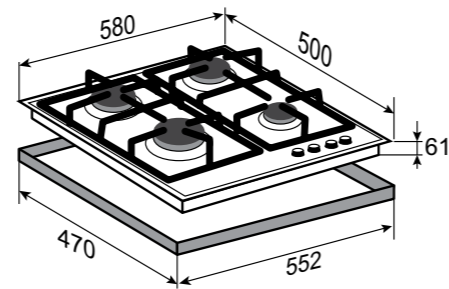

ОБЩАЯ МОЩНОСТЬ: 8,06 кВт

РАЗМЕРЫ ДЛЯ ВСТРАИВАНИЯ:

PRIMARY
G 14.6 BЧЁРНЫЙ
60 CM

- Фронтальное управление
- Поворотные переключатели
- Газ-контроль на каждой конфорке
- Переходники для разных типов газа
- WOK-конфорка
- Итальянские горелки Sabaf
- Адаптер для кофеварки в комплекте
- Цвет фурнитуры: чёрный