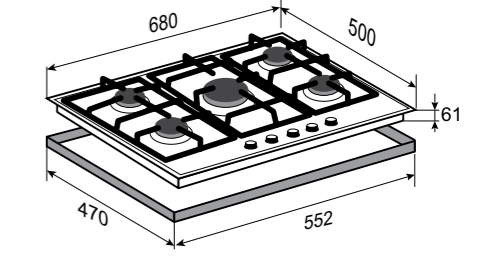

ОБЩАЯ МОЩНОСТЬ: 10,46 кВт

РАЗМЕРЫ ДЛЯ ВСТРАИВАНИЯ: