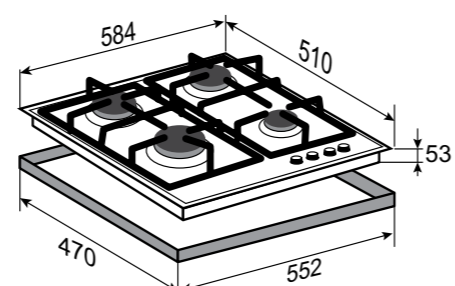

ОБЩАЯ МОЩНОСТЬ: 8,06 кВт

РАЗМЕРЫ ДЛЯ ВСТРАИВАНИЯ: