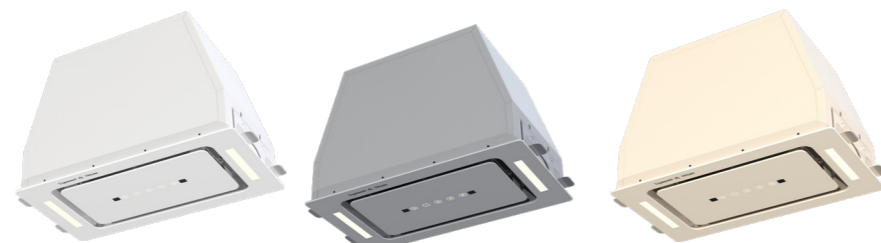

K 014.7 W

K 014.7 S

K 014.7 X

STYLE

K 014.5 B/W/S/X

K 014.5 B

- Полновстраиваемая кухонная вытяжка
- Материал фасада: закаленное стекло
- Количество скоростей: 3
- Тип освещения: LED 2x5 Вт
- Мощность двигателя 245 Вт
- Размеры воздуховода: 133x86 мм
- Стальной жироулавливающий фильтр
- Авторежим
- Цвета: B - чёрный, W - белый, S - нержавеющая сталь, X - бежевый