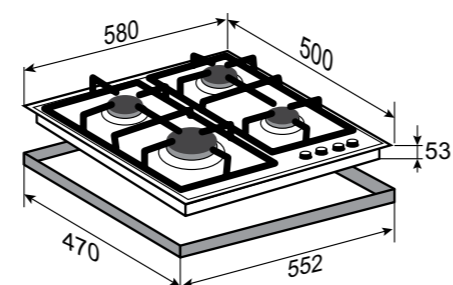

ОБЩАЯ МОЩНОСТЬ: 8,06 кВт

РАЗМЕРЫ ДЛЯ ВСТРАИВАНИЯ: