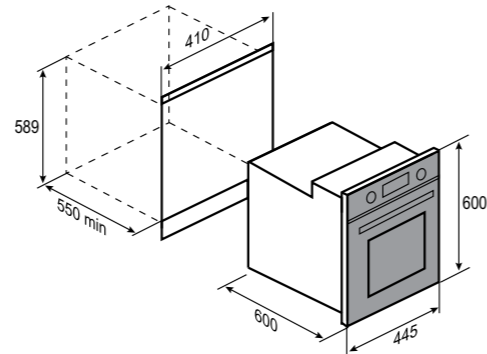

6 РЕЖИМОВ РАБОТЫ:

РАЗМЕРЫ ДЛЯ ВСТРАИВАНИЯ: