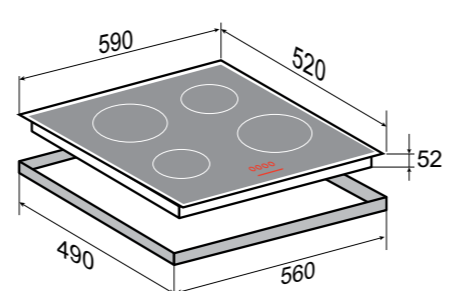

ОБЩАЯ МОЩНОСТЬ: 6 кВт

	1,8 кВт 200 мм		1,2 кВт 165 мм
	1,2 кВт 165 мм		1,8 кВт 200 мм

РАЗМЕРЫ ДЛЯ ВСТРАИВАНИЯ:

SLIMLINE
CN 50.3 BЧЁРНЫЙ
30 CM

- 9 уровней настройки мощности
- Индикация остаточного тепла
- Защита от перегрева
- Автоотключение при длительном использовании
- Двойная зона нагрева