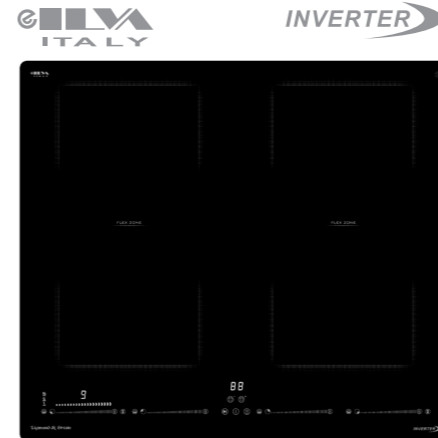

HI-TECH
CI 69.6 B

ЧЁРНЫЙ
60 CM