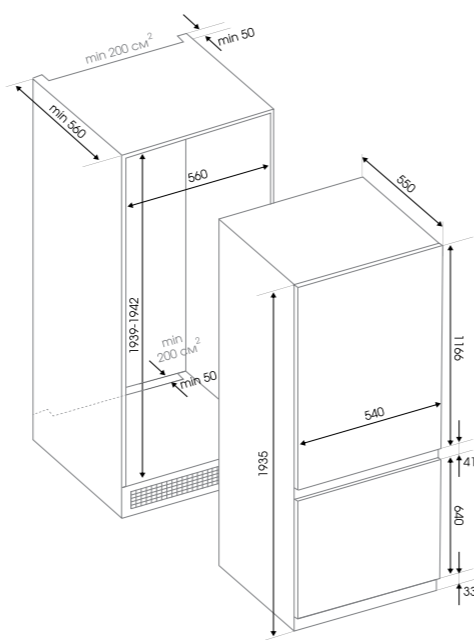

РАЗМЕРЫ ДЛЯ ВСТРАИВАНИЯ: