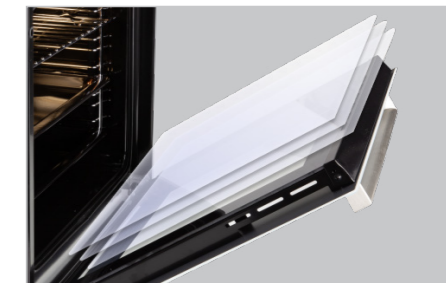

ТРОЙНОЕ ОСТЕКЛЕНИЕ ДВЕРЦЫ

Тройное остекление дверцы духового шкафа делает процесс приготовления пищи безопасным: благодаря тройному остеклению дверца духовки снаружи при приготовлении нагревается меньше.