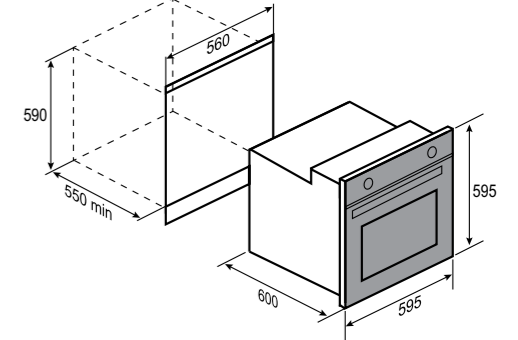

6 РЕЖИМОВ РАБОТЫ:

РАЗМЕРЫ ДЛЯ ВСТРАИВАНИЯ:

PRIMARY
E 175 SНЕРЖ. СТАЛЬ
60 CM
72 Л

- Общая мощность 1700 Вт
- MAX 260°C
- Тангенциальное охлаждение
- Хромированные боковые направляющие
- Материал фасада: нержавеющая сталь + закаленное стекло
- 5 уровней установки противня
- Управление: поворотные переключатели
- Комплектация: глубокий противень, решетка