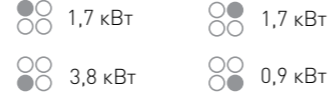

ОБЩАЯ МОЩНОСТЬ: 8,1 кВт