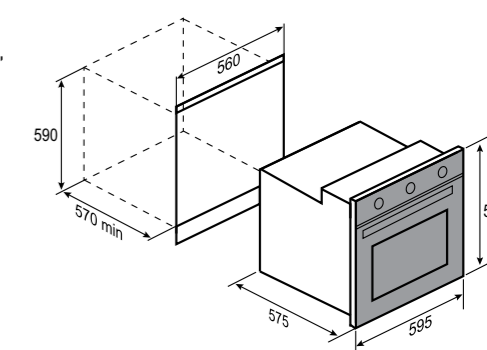

8 РЕЖИМОВ РАБОТЫ:

РАЗМЕРЫ ДЛЯ ВСТРАИВАНИЯ: