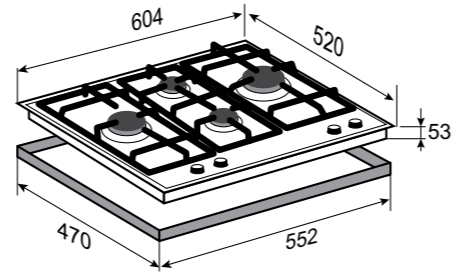

ОБЩАЯ МОЩНОСТЬ: 8,58 кВт

РАЗМЕРЫ ДЛЯ ВСТРАИВАНИЯ: