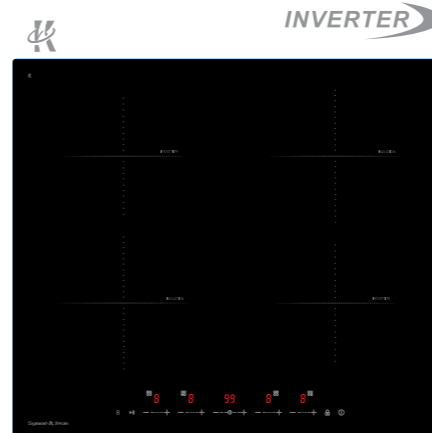

ОБЩАЯ МОЩНОСТЬ: 7,2 кВт

●● 1,3/1,5 кВт 160 мм	●● 1,9/2,2 кВт 180 мм
●● 1,9/2,2 кВт 180 мм	●● 1,3/1,5 кВт 160 мм

РАЗМЕРЫ ДЛЯ ВСТРАИВАНИЯ:

SLIMLINE
CI 24.4 WБЕЛЫЙ
White-on-white
45 CM

INVERTER

- 9 уровней нагрева
- Режим паузы Stop&Go
- Автоматическое определение размера посуды
- Индикация остаточного тепла
- Автоматическая защита от перегрева, перелива
- Поддержание тепла
- Белая LED-подсветка управления