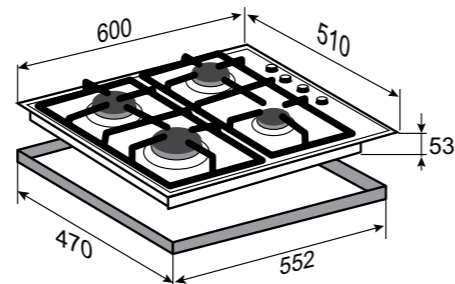

ОБЩАЯ МОЩНОСТЬ: 8,06 кВт

РАЗМЕРЫ ДЛЯ ВСТРАИВАНИЯ: