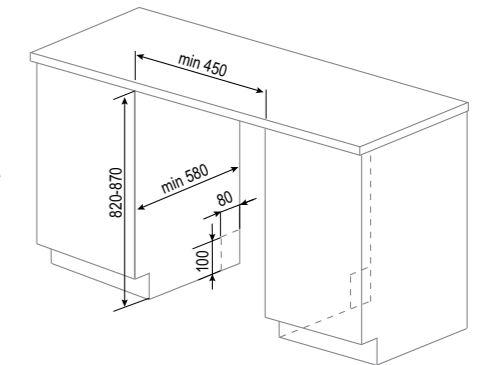

РАЗМЕРЫ ДЛЯ ВСТРАИВАНИЯ: