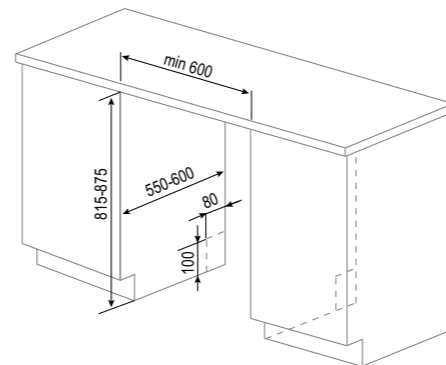

РАЗМЕРЫ ДЛЯ ВСТРАИВАНИЯ: