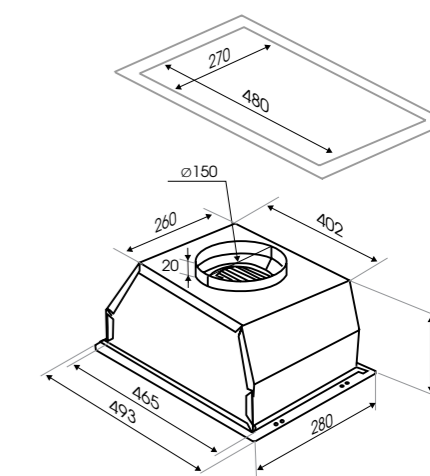

HI-TECH
K 013.4 B/S/W

- Каминная кухонная вытяжка
- Материал фасада: металл
- Количество скоростей: 3
- Тип освещения: LED 2x2,7 Вт
- Мощность двигателя 360 Вт
- Диаметр воздуховода 150 мм
- Синхронизация с варочной панелью Smart Connect
- Декоративная LED подсветка
- Цвета: B - чёрный, S - нержавеющая сталь, W - белый

HI-TECH
K 011.7 B/W

- Полновстраиваемая кухонная вытяжка
- Материал фасада: закалённое стекло
- Количество скоростей: 4
- Тип освещения: LED 2x1,6 Вт
- Мощность двигателя 240 Вт
- Диаметр воздуховода 150 мм
- 3-х слойный алюминиевый фильтр
- Цвета: B - чёрный, W - белый

HI-TECH
K 146.4 B/W

- Каминная кухонная вытяжка
- Материал фасада: металл
- Количество скоростей: 3
- Тип освещения: LED 2x5 Вт
- Мощность двигателя 245 Вт
- Диаметр воздуховода 150 мм
- Стальной жироулавливающий фильтр
- Авторежим
- Цвета: B - чёрный, W - белый

HI-TECH
K 011.5 B/W

- Полновстраиваемая кухонная вытяжка
- Материал фасада: закалённое стекло
- Количество скоростей: 4
- Тип освещения: LED 2x1,6 Вт
- Мощность двигателя 240 Вт
- Диаметр воздуховода 150 мм
- 3-х слойный алюминиевый фильтр
- Цвета: B - чёрный, W - белый