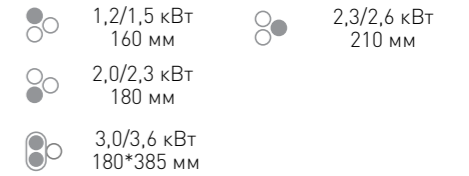

ОБЩАЯ МОЩНОСТЬ: 5,8 кВт