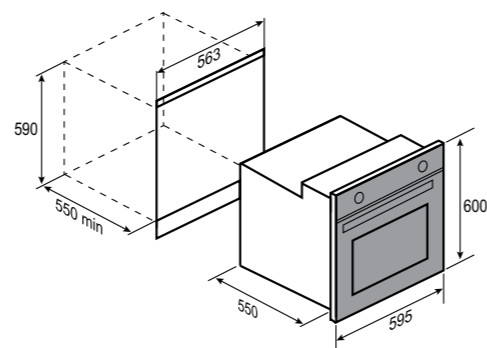

10 РЕЖИМОВ РАБОТЫ:

РАЗМЕРЫ ДЛЯ ВСТРАИВАНИЯ: