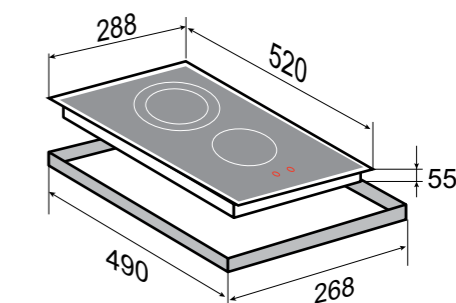

ОБЩАЯ МОЩНОСТЬ: 3,2 кВт

	0,7/1,7 кВт 120/200 мм
	1,2 кВт 165 мм

РАЗМЕРЫ ДЛЯ ВСТРАИВАНИЯ: