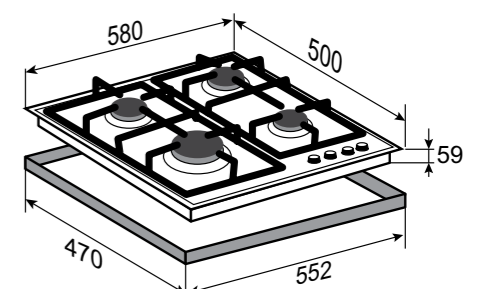

ОБЩАЯ МОЩНОСТЬ: 8,06 кВт

РАЗМЕРЫ ДЛЯ ВСТРАИВАНИЯ: