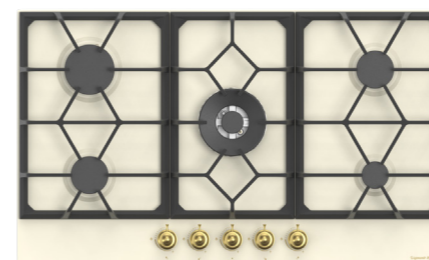

SCHOTT®

ОБЩАЯ МОЩНОСТЬ: 3,8 кВт

РАЗМЕРЫ ДЛЯ ВСТРАИВАНИЯ:

5
лет
гарантия

ГАЗОВЫЕ ВАРОЧНЫЕ ПАНЕЛИ

COUNTRY
G 19.9 X

БЕЖЕВЫЙ
90 CM

- Фронтальное управление
- Поворотные переключатели
- Газ-контроль на каждой конфорке
- Переходники для разных типов газа
- WOK-конфорка
- Итальянские горелки Sabaf
- Цвет фурнитуры: брашированное золото