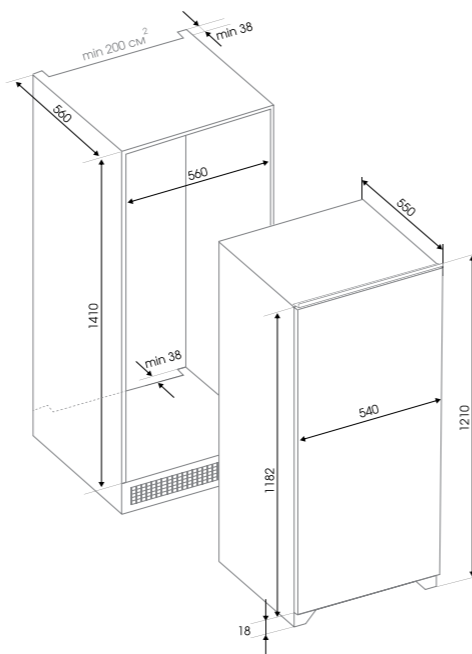

РАЗМЕРЫ ДЛЯ ВСТРАИВАНИЯ: