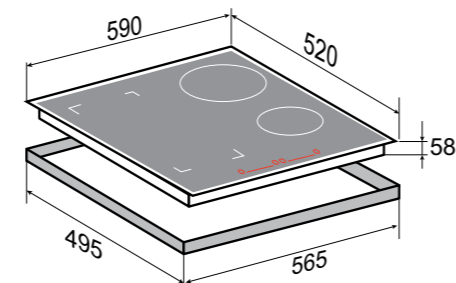

1,8/2,3 кВт
180 мм

1,8/2,3 кВт
180 мм

1,2/1,5 кВт
160 мм

3,0/3,6 кВт
190*385 мм

РАЗМЕРЫ ДЛЯ ВСТРАИВАНИЯ:

HI-TECH
CI 23.6 S

ГРАФИТ
60 CM

INVERTER