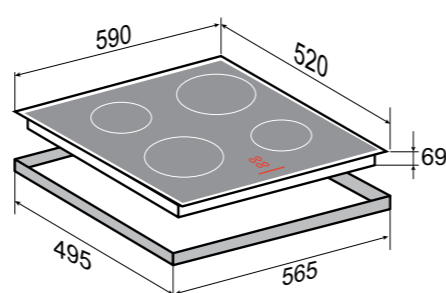

INVERTER

- 9 уровней нагрева
- Режим паузы Stop&Go
- Автоматическое определение размера посуды
- Индикация остаточного тепла
- Автоматическая защита от перегрева, перелива
- Поддержание тепла

Бустер

Тихая работа

Таймер отключения

Блокировка управления

Слайдер

ОБЩАЯ МОЩНОСТЬ: 7,0 кВт

РАЗМЕРЫ ДЛЯ ВСТРАИВАНИЯ: