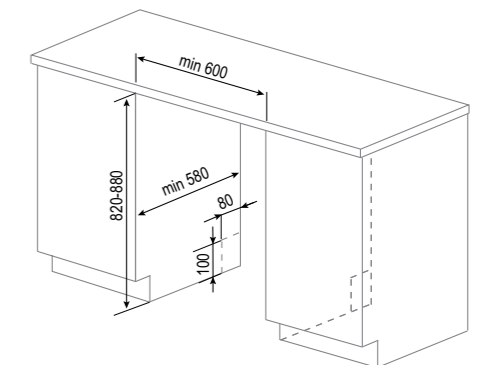

РАЗМЕРЫ ДЛЯ ВСТРАИВАНИЯ: