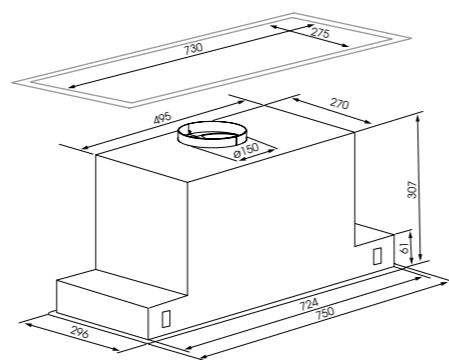

- Полновстраиваемая кухонная вытяжка
- Материал фасада: закаленное стекло
- Количество скоростей: 3
- Тип освещения: LED 1x22 Вт
- Hidden Sense управление
- Мощность двигателя 220 Вт
- Диаметр воздуховода: 150 мм
- Цвета: B - чёрный, W - белый

K 172.7 W