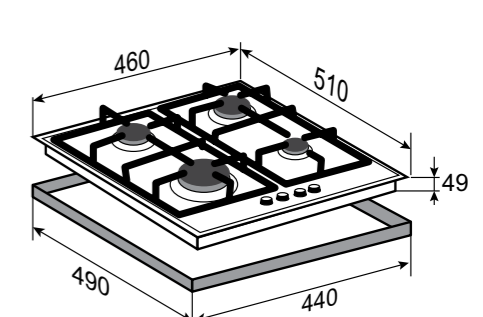

ОБЩАЯ МОЩНОСТЬ: 7,2 кВт

РАЗМЕРЫ ДЛЯ ВСТРАИВАНИЯ: