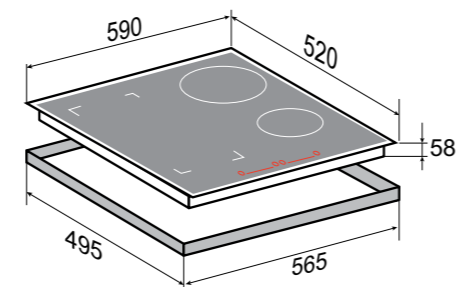

1,8/2,3 кВт
180 мм

1,8/2,3 кВт
180 мм

1,2/1,5 кВт
160 мм

3,0/3,6 кВт
190*385 мм

РАЗМЕРЫ ДЛЯ ВСТРАИВАНИЯ:

HI-TECH
CI 23.6 I

БЕЖЕВЫЙ
60 CM

INVERTER