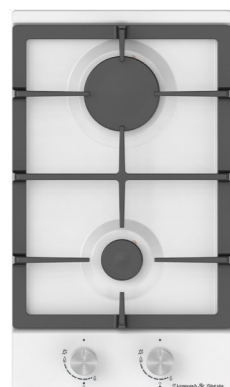

ОБЩАЯ МОЩНОСТЬ: 3,8 кВт

РАЗМЕРЫ ДЛЯ ВСТРАИВАНИЯ:

PRIMARY
G 14.3 W

БЕЛЫЙ
30 CM

- Фронтальное управление
- Поворотные переключатели
- Газ-контроль на каждой конфорке
- Переходники для разных типов газа
- Итальянские горелки Sabaf
- Адаптер для кофеварки в комплекте
- Цвет фурнитуры: серебристый