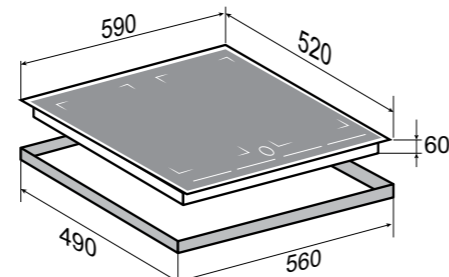

1,8/2,1 кВт
180 мм

1,8/2,1 кВт
180 мм

1,8/2,1 кВт
180 мм

3,0/3,6 кВт
180*380 мм

3,0/3,6 кВт
180*380 мм

РАЗМЕРЫ ДЛЯ ВСТРАИВАНИЯ:

HI-TECH
CI 29.6 W

БЕЛЫЙ
60 CM