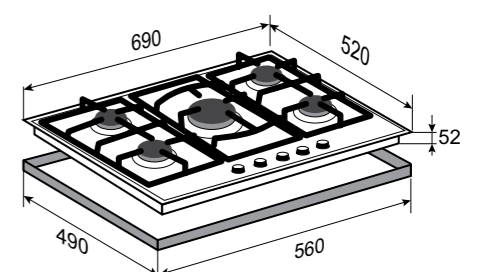

ОБЩАЯ МОЩНОСТЬ: 11 кВт

РАЗМЕРЫ ДЛЯ ВСТРАИВАНИЯ: