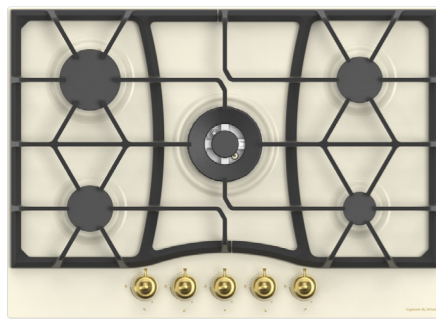

COUNTRY
G 19.7 X

БЕЖЕВЫЙ
70 CM

- Фронтальное управление
- Поворотные переключатели
- Газ-контроль на каждой конфорке
- Переходники для разных типов газа
- WOK-конфорка
- Итальянские горелки Sabaf
- Цвет фурнитуры: брашированное золото