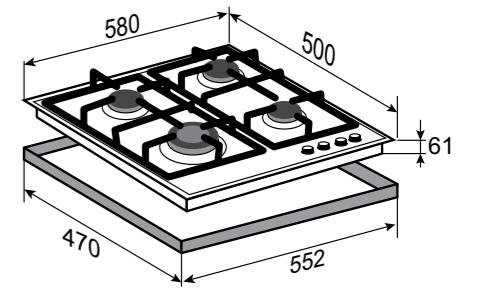

ОБЩАЯ МОЩНОСТЬ: 8,06 кВт

РАЗМЕРЫ ДЛЯ ВСТРАИВАНИЯ: