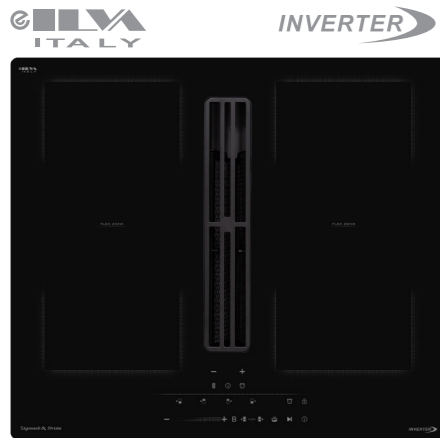

HI-TECH
CI 303.60 BX

ЧЁРНЫЙ
60 CM