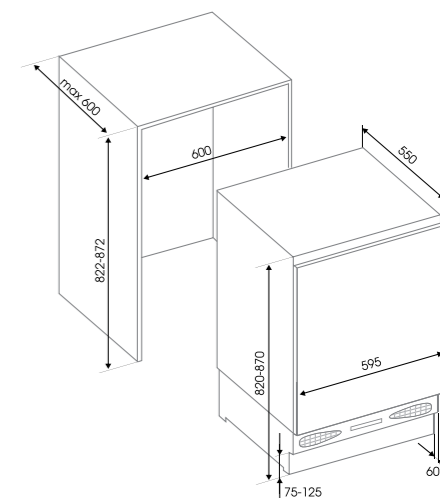

РАЗМЕРЫ ДЛЯ ВСТРАИВАНИЯ: