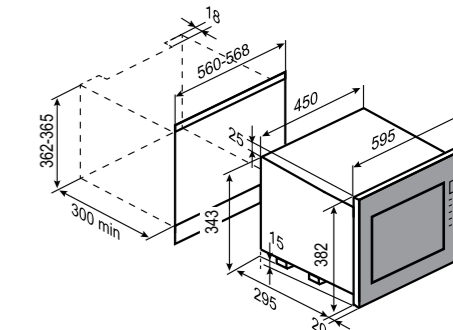

РАЗМЕРЫ ДЛЯ ВСТРАИВАНИЯ: