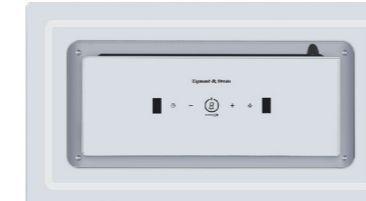

K 172.5 W

HI-TECH

K 171.5 B/W

INVERTER

K 171.5 B

- Полновстраиваемая кухонная вытяжка
- Материал фасада: закаленное стекло
- Количество скоростей: 3
- Тип освещения: LED 1x7 Вт
- Hidden Sense управление
- BLDC-мотор
- Мощность двигателя 110 Вт
- Диаметр воздуховода: 150 мм
- Цвета: B - чёрный, W - белый