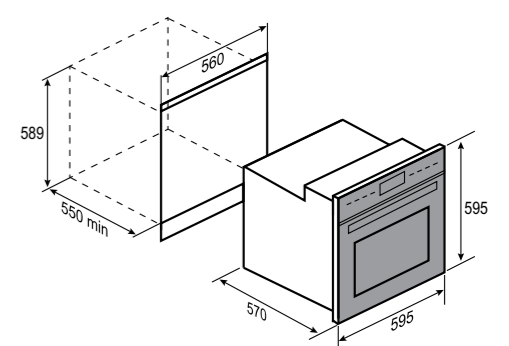

11 РЕЖИМОВ РАБОТЫ:

РАЗМЕРЫ ДЛЯ ВСТРАИВАНИЯ:

HI-TECH
E 160 B

ЧЁРНЫЙ
60 CM
72 Л

- Общая мощность 2400 Вт
- МАХ 250°C
- Управление: сенсорные переключатели с дисплеем
- Хромированные боковые направляющие
- Материал фасада: закалённое стекло
- Технология Black Mirror®
- 5 уровней готовки
- Комплектация: противень, глубокий противень, решетка