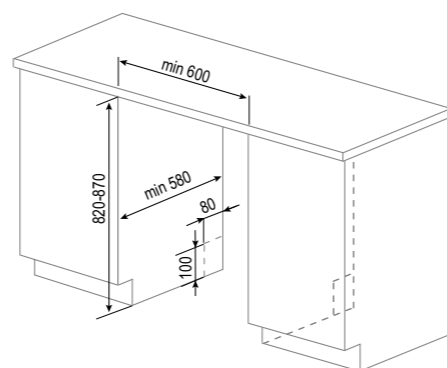

РАЗМЕРЫ ДЛЯ ВСТРАИВАНИЯ: