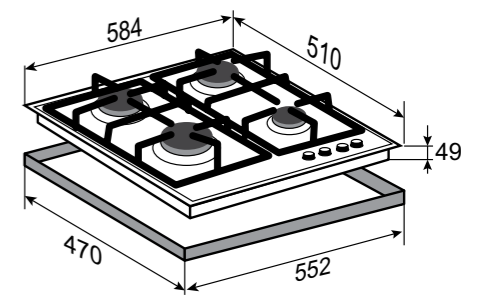

ОБЩАЯ МОЩНОСТЬ: 8,06 кВт

РАЗМЕРЫ ДЛЯ ВСТРАИВАНИЯ:

STYLE
M 26.6 BЧЁРНЫЙ
60 CM

SCHOTT®

- Фронтальное управление
- Поворотные переключатели
- Газ-контроль на каждой конфорке
- Переходники для разных типов газа
- WOK-конфорка
- Итальянские горелки Sabaf
- Адаптер для кофеварки в комплекте
- Цвет фурнитуры: чёрный