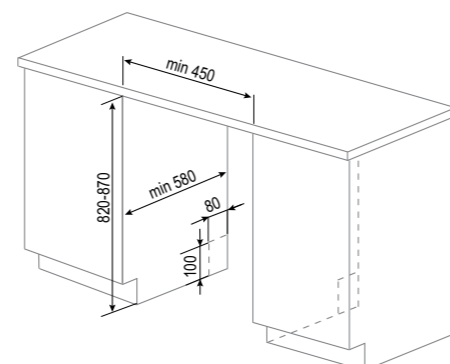

РАЗМЕРЫ ДЛЯ ВСТРАИВАНИЯ: