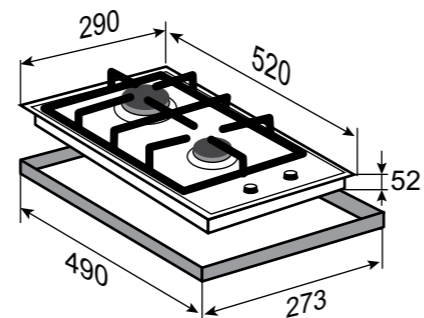

ОБЩАЯ МОЩНОСТЬ: 3,8 кВт

РАЗМЕРЫ ДЛЯ ВСТРАИВАНИЯ: