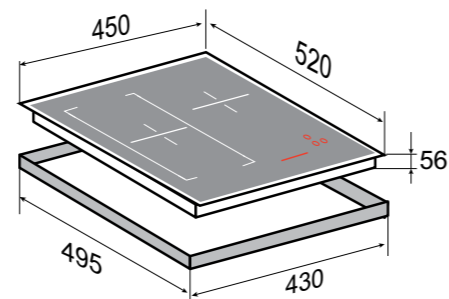

РАЗМЕРЫ ДЛЯ ВСТРАИВАНИЯ: