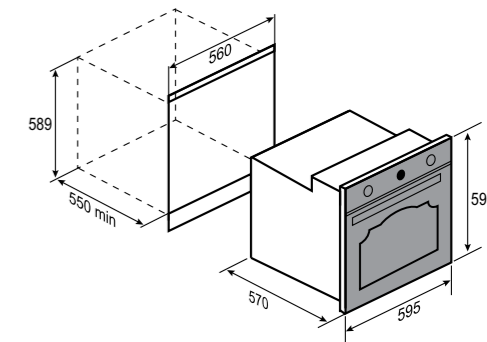

8 РЕЖИМОВ РАБОТЫ:

РАЗМЕРЫ ДЛЯ ВСТРАИВАНИЯ: