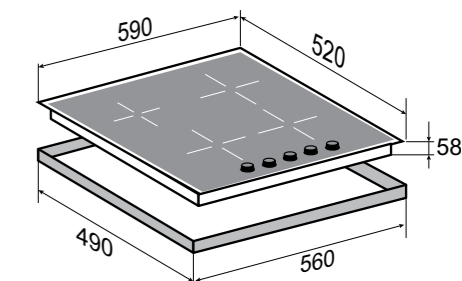

ОБЩАЯ МОЩНОСТЬ: 7,2 кВт

●● 1,2/1,5 кВт 160 мм	●● 1,8/2,1 кВт 180 мм
●● 1,8/2,1 кВт 210 мм	●● 1,2/1,5 кВт 160 мм

РАЗМЕРЫ ДЛЯ ВСТРАИВАНИЯ: