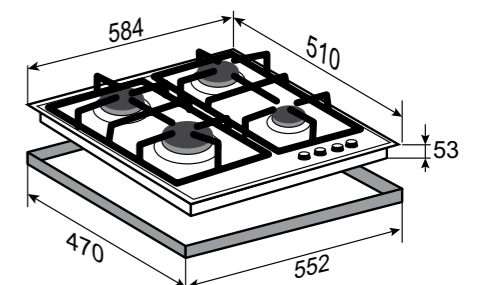

ОБЩАЯ МОЩНОСТЬ: 8,06 кВт

РАЗМЕРЫ ДЛЯ ВСТРАИВАНИЯ: