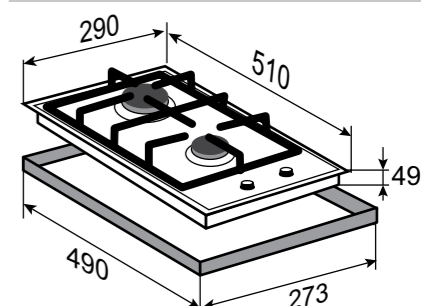

ОБЩАЯ МОЩНОСТЬ: 3,8 кВт

РАЗМЕРЫ ДЛЯ ВСТРАИВАНИЯ: