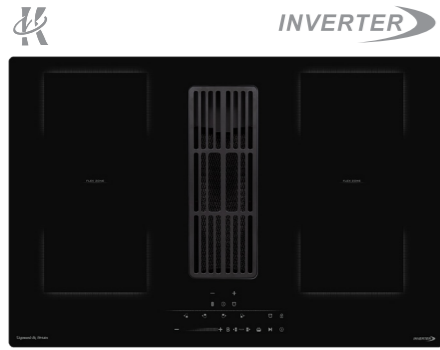

HI-TECH
CIS 311.75 BX

ЧЁРНЫЙ
77 CM