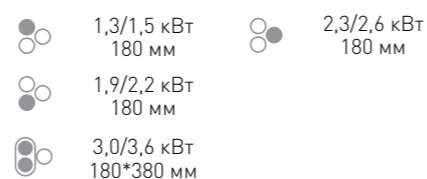

ОБЩАЯ МОЩНОСТЬ: 6,2 кВт