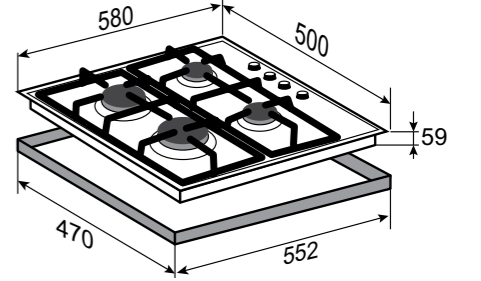

ОБЩАЯ МОЩНОСТЬ: 8,06 кВт

РАЗМЕРЫ ДЛЯ ВСТРАИВАНИЯ: