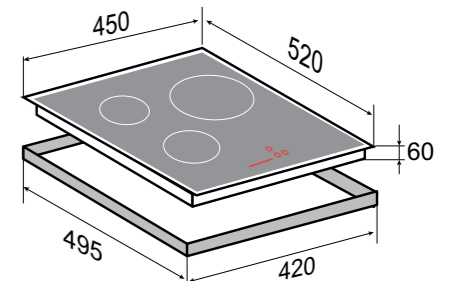

ОБЩАЯ МОЩНОСТЬ: 5,8 кВт

РАЗМЕРЫ ДЛЯ ВСТРАИВАНИЯ:

SLIMLINE
CI 29.3 W/B

БЕЛЫЙ/
ЧЁРНЫЙ
30 CM

INVERTER

- 9 уровней нагрева
- Режим паузы Stop&Go
- Автоматическое определение размера посуды
- Индикация остаточного тепла
- Автоматическая защита от перегрева, перелива
- Поддержание тепла