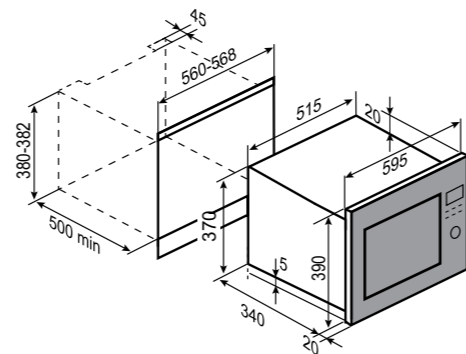

РАЗМЕРЫ ДЛЯ ВСТРАИВАНИЯ: