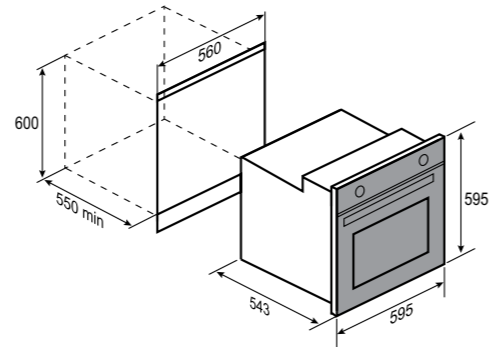

6 РЕЖИМОВ РАБОТЫ:

РАЗМЕРЫ ДЛЯ ВСТРАИВАНИЯ: