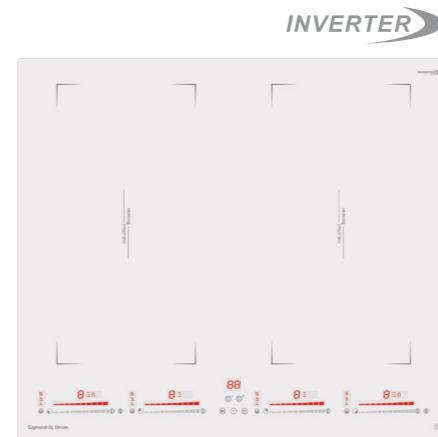

1,8/2,1 кВт
180 мм

1,8/2,1 кВт
180 мм

1,8/2,1 кВт
180 мм

3,0/3,6 кВт
180*380 мм

3,0/3,6 кВт
180*380 мм

РАЗМЕРЫ ДЛЯ ВСТРАИВАНИЯ:

HI-TECH
CI 29.6 W

БЕЛЫЙ
60 CM