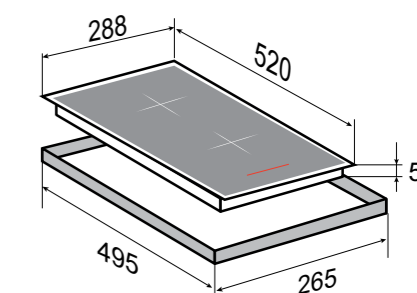

ОБЩАЯ МОЩНОСТЬ: 3,6 кВт

- 1,9/2,2 кВт
○ 180 мм
- 1,3/1,5 кВт
● 160 мм

РАЗМЕРЫ ДЛЯ ВСТРАИВАНИЯ:

ВАРОЧНЫЕ ПАНЕЛИ HI-LIGHT

РАСШИРЯЕМЫЕ ЗОНЫ НАГРЕВА

Зона расширения позволяет более функционально использовать площадь варочной панели. Вы можете настроить область нагрева как для крупной кастрюли или сковороды, так и для маленькой по диаметру посуды.