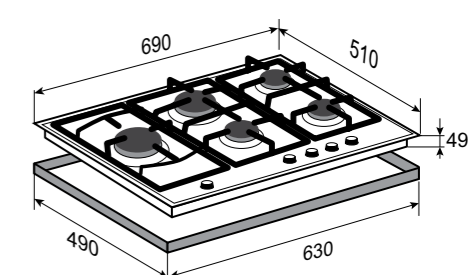

ОБЩАЯ МОЩНОСТЬ: 11 кВт

РАЗМЕРЫ ДЛЯ ВСТРАИВАНИЯ: