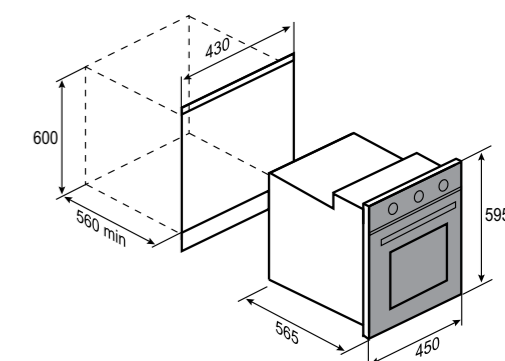

6 РЕЖИМОВ РАБОТЫ:

РАЗМЕРЫ ДЛЯ ВСТРАИВАНИЯ: