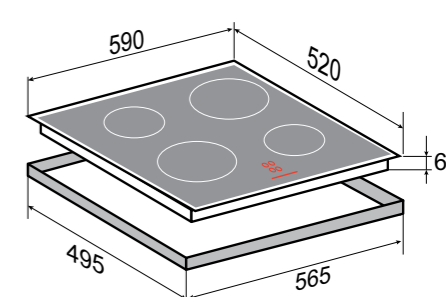

Блокировка управления

Слайдер

ОБЩАЯ МОЩНОСТЬ: 7,0 кВт

РАЗМЕРЫ ДЛЯ ВСТРАИВАНИЯ:

HI-TECH
CI 30.6 W

БЕЛЫЙ
60 CM

INVERTER

- 9 уровней нагрева
- Режим паузы Stop&Go
- Автоматическое определение размера посуды
- Индикация остаточного тепла
- Автоматическая защита от перегрева, перелива
- Поддержание тепла