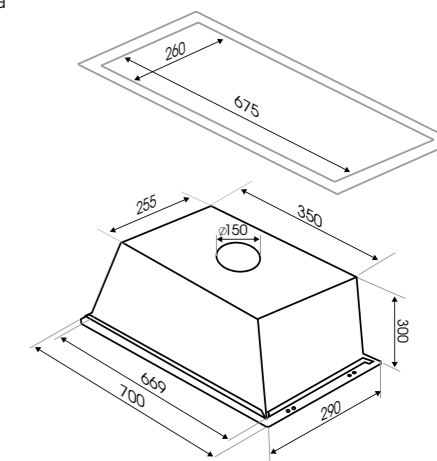

- Полновстраиваемая кухонная вытяжка
- Материал фасада: металл
- Количество скоростей: 3
- Тип освещения: LED 2x1,6 Вт
- Мощность двигателя 190 Вт
- 3-х слойный алюминиевый фильтр
- Диаметр воздуховода 150 мм
- Цвета: B - чёрный, W - белый, S - нержавеющая сталь

K 012.7 W