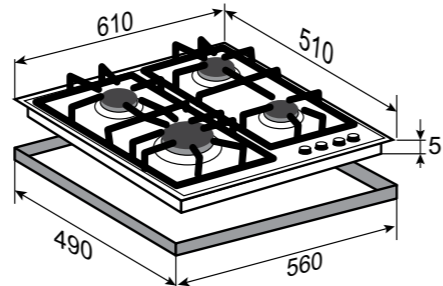

ОБЩАЯ МОЩНОСТЬ: 8,8 кВт

РАЗМЕРЫ ДЛЯ ВСТРАИВАНИЯ: