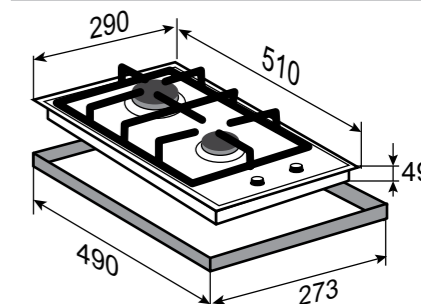

ОБЩАЯ МОЩНОСТЬ: 3,8 кВт

РАЗМЕРЫ ДЛЯ ВСТРАИВАНИЯ: