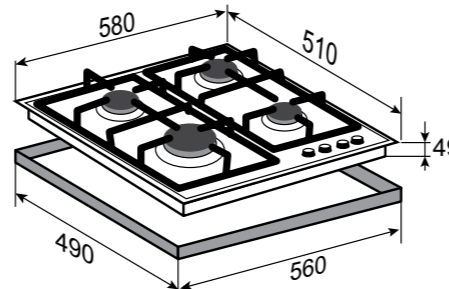

ОБЩАЯ МОЩНОСТЬ: 8,1 кВт

РАЗМЕРЫ ДЛЯ ВСТРАИВАНИЯ: