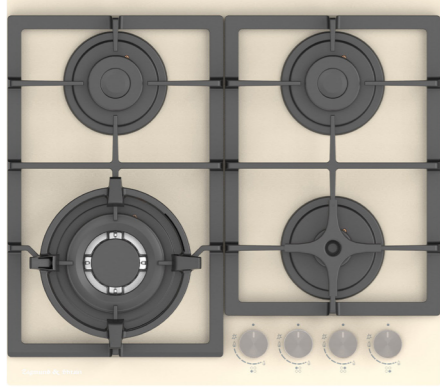

SCHOTT®

ОБЩАЯ МОЩНОСТЬ: 8,1 кВт

РАЗМЕРЫ ДЛЯ ВСТРАИВАНИЯ:

STYLE
M 26.6 I

БЕЖЕВЫЙ 60 CM

SCHOTT®

- Фронтальное управление
- Поворотные переключатели
- Газ-контроль на каждой конфорке
- Переходники для разных типов газа
- WOK-конфорка
- Итальянские горелки Sabaf
- Адаптер для кофеварки в комплекте
- Цвет фурнитуры: серебристый