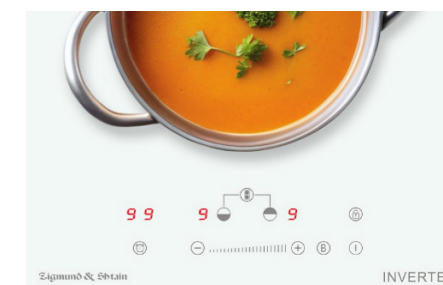

АВТООПРЕДЕЛЕНИЕ РАЗМЕРА ПОСУДЫ

В индукционных варочных поверхностях Zigmund & Shtain диаметр установленной посуды определяется автоматически. Это позволяет повысить энергоэффективность, так как индукционное поле воздействует исключительно на дно посуды, не нагревая саму варочную поверхность и пространство вокруг.

СИНХРОНИЗАЦИЯ С ВЫТЯЖКОЙ

Функция Smart Connect — запуск вытяжки при включении варочной поверхности. Функция совместима с вытяжками К 013.4 В/S/W и варочными панелями CI 69.6 В и CI 29.6 В/W

HI-TECH
CIS 311.75 BX