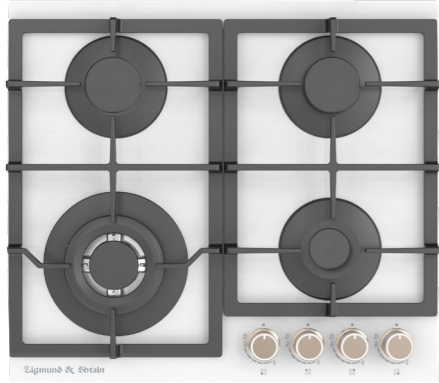

HI-TECH
MN 199.61 W

БЕЛЫЙ
60 CM

- Фронтальное управление
- Поворотные переключатели с белой подсветкой
- Газ-контроль на каждой конфорке
- Переходники для разных типов газа
- WOK-конфорка
- Адаптер для кофеварки в комплекте
- Итальянские горелки Sabaf

SCHOTT®