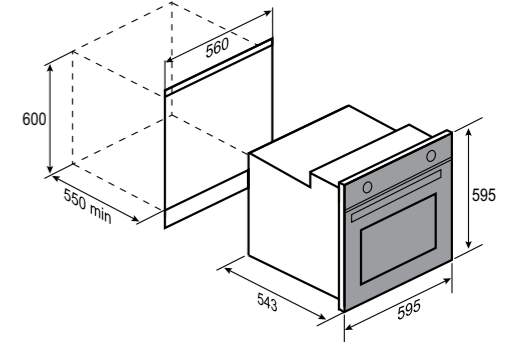

6 РЕЖИМОВ РАБОТЫ:

РАЗМЕРЫ ДЛЯ ВСТРАИВАНИЯ: