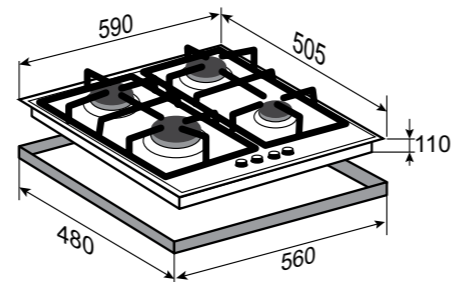

ОБЩАЯ МОЩНОСТЬ: 7,5 кВт

РАЗМЕРЫ ДЛЯ ВСТРАИВАНИЯ: