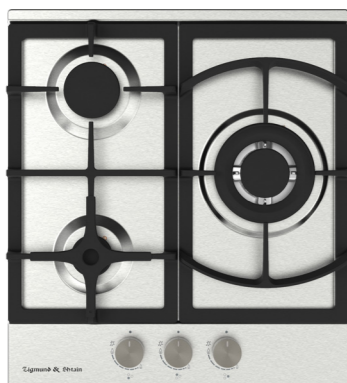

ОБЩАЯ МОЩНОСТЬ: 6,4 кВт

РАЗМЕРЫ ДЛЯ ВСТРАИВАНИЯ:

SLIMLINE
G 14.4 S

НЕРЖ. СТАЛЬ
45 CM

- Фронтальное управление
- Поворотные переключатели
- Газ-контроль на каждой конфорке
- Переходники для разных типов газа
- WOK-конфорка
- Итальянские горелки Sabaf
- Адаптер для кофеварки в комплекте
- Цвет фурнитуры: серебристый