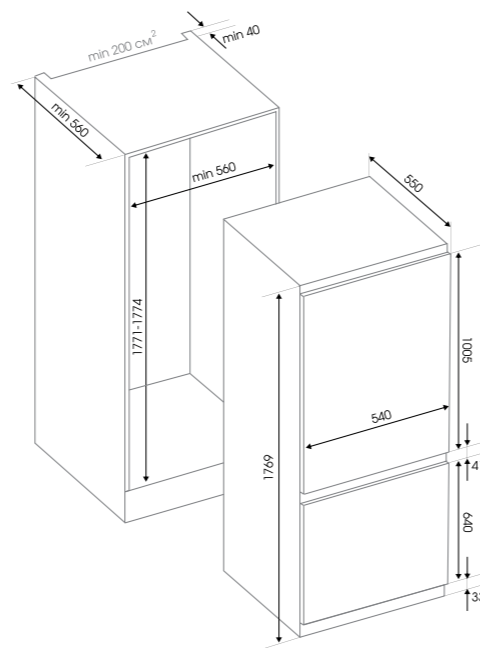

РАЗМЕРЫ ДЛЯ ВСТРАИВАНИЯ: