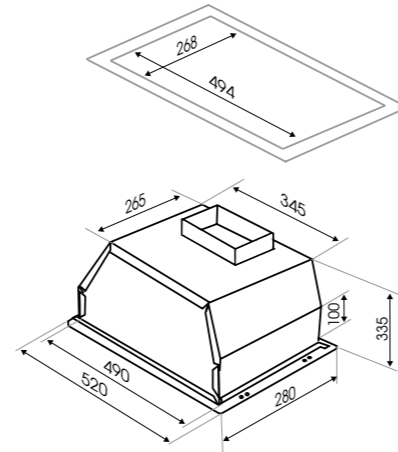

K 014.7 W

K 014.7 S

K 014.7 X

STYLE

K 014.5 B/W/S/X

K 014.5 B

- Полновстраиваемая кухонная вытяжка
- Материал фасада: закаленное стекло
- Количество скоростей: 3
- Тип освещения: LED 2x5 Вт
- Мощность двигателя 245 Вт
- Размеры воздуховода: 133x86 мм
- Стальной жироулавливающий фильтр
- Авторежим
- Цвета: B - чёрный, W - белый, S - нержавеющая сталь, X - бежевый