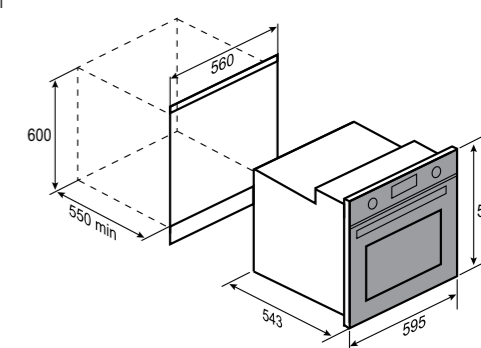

7 РЕЖИМОВ РАБОТЫ:

РАЗМЕРЫ ДЛЯ ВСТРАИВАНИЯ: