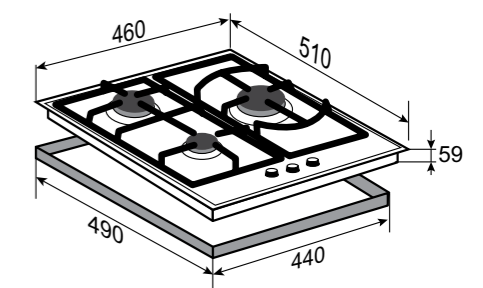

ОБЩАЯ МОЩНОСТЬ: 6,4 кВт

РАЗМЕРЫ ДЛЯ ВСТРАИВАНИЯ: