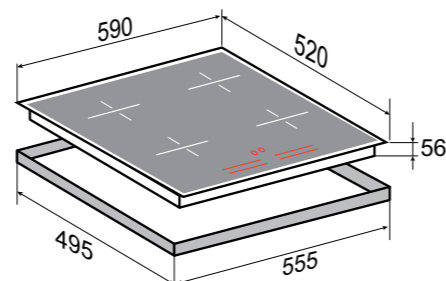

INVERTER

- 9 уровней нагрева
- Режим паузы Stop&Go
- Автоматическое определение размера посуды
- Индикация остаточного тепла
- Автоматическая защита от перегрева, перелива
- Поддержание тепла

Бустер

Тихая работа

Таймер отключения

Блокировка управления

Мульти-слайдер

ОБЩАЯ МОЩНОСТЬ: 7,2 кВт

РАЗМЕРЫ ДЛЯ ВСТРАИВАНИЯ: