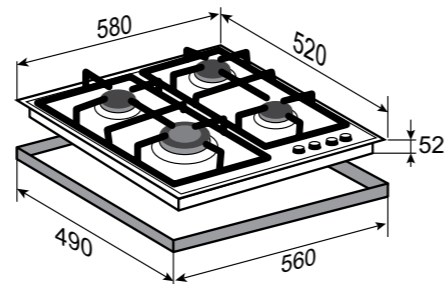

ОБЩАЯ МОЩНОСТЬ: 8,1 кВт

РАЗМЕРЫ ДЛЯ ВСТРАИВАНИЯ: