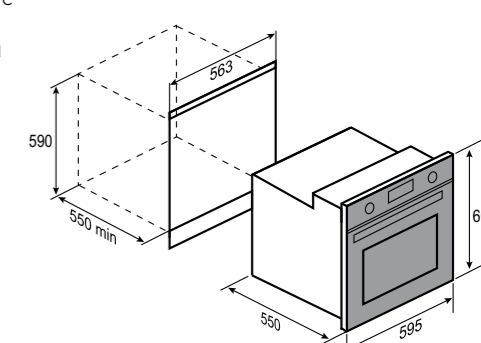

7 РЕЖИМОВ РАБОТЫ:

РАЗМЕРЫ ДЛЯ ВСТРАИВАНИЯ: