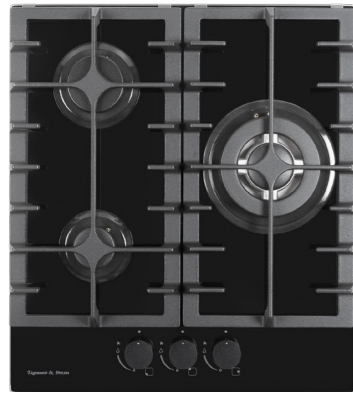

ОБЩАЯ МОЩНОСТЬ: 6,18 кВт

РАЗМЕРЫ ДЛЯ ВСТРАИВАНИЯ:

SLIMLINE
M 23.4 B

ЧЁРНЫЙ
45 CM

- Фронтальное управление
- Поворотные переключатели
- Газ-контроль на каждой конфорке
- Переходники для разных типов газа
- WOK-конфорка
- Цвет фурнитуры: чёрный + нержавеющая сталь