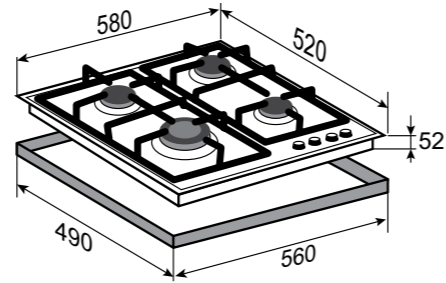

ОБЩАЯ МОЩНОСТЬ: 8,1 кВт

РАЗМЕРЫ ДЛЯ ВСТРАИВАНИЯ: