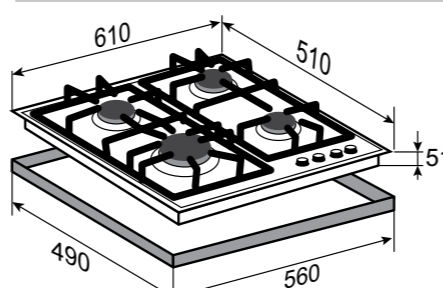

ОБЩАЯ МОЩНОСТЬ: 8,8 кВт

РАЗМЕРЫ ДЛЯ ВСТРАИВАНИЯ: