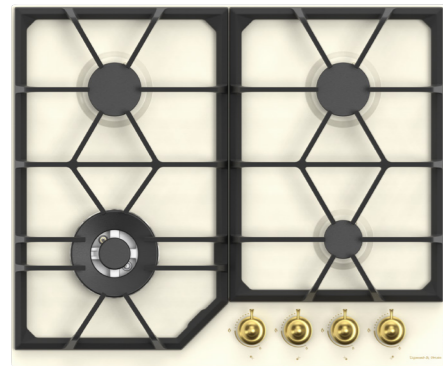

COUNTRY
G 19.6 X

БЕЖЕВЫЙ
60 CM

- Фронтальное управление
- Поворотные переключатели
- Газ-контроль на каждой конфорке
- Переходники для разных типов газа
- WOK-конфорка
- Итальянские горелки Sabaf
- Цвет фурнитуры: брашированное золото