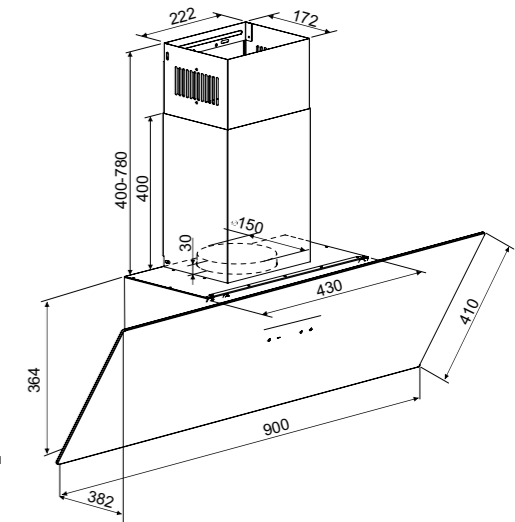

- Наклонная настенная вытяжка
- Материал фасада: закаленное стекло
- Количество скоростей: 3
- BLDC-мотор
- Декоративное RGB LED освещение
- Тип освещения: LED 1x3,5 Вт, цветная подсветка 2x3 Вт
- Диаметр воздуховода 150 мм
- Цвета: B - чёрный