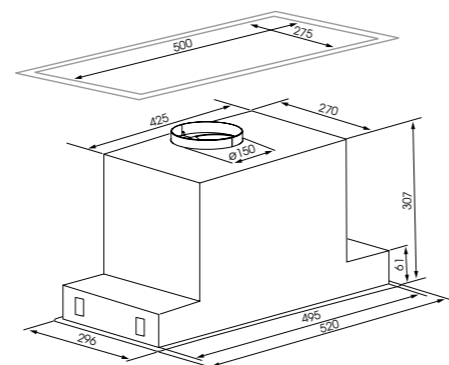

K 171.7 W

HI-TECH

K 172.5 B/W

K 172.5 B

- Полновстраиваемая кухонная вытяжка
- Материал фасада: закаленное стекло
- Количество скоростей: 3
- Тип освещения: LED 1x15 Вт
- Hidden Sense управление
- Мощность двигателя 220 Вт
- Диаметр воздуховода: 150 мм
- Цвета: B - чёрный, W - белый