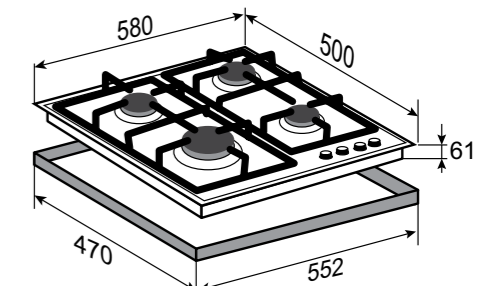

ОБЩАЯ МОЩНОСТЬ: 8,06 кВт

РАЗМЕРЫ ДЛЯ ВСТРАИВАНИЯ: