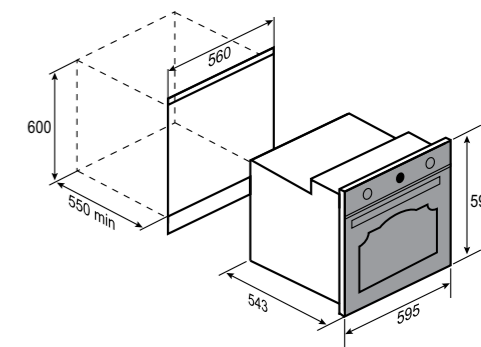

6 РЕЖИМОВ РАБОТЫ:

РАЗМЕРЫ ДЛЯ ВСТРАИВАНИЯ: