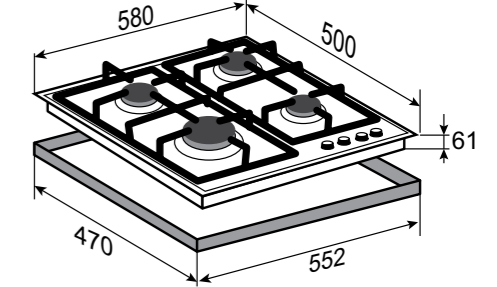

ОБЩАЯ МОЩНОСТЬ: 8,06 кВт

РАЗМЕРЫ ДЛЯ ВСТРАИВАНИЯ: