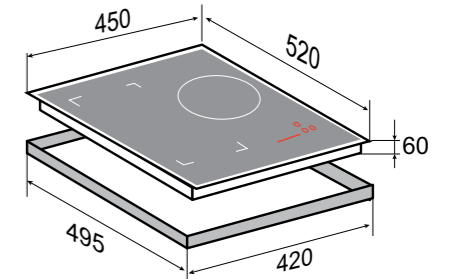

РАЗМЕРЫ ДЛЯ ВСТРАИВАНИЯ: