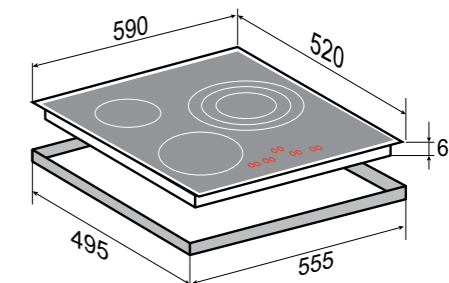

ОБЩАЯ МОЩНОСТЬ: 5,7 кВт

●○ 1,2 кВт 165 мм	●○ 1,05/1,95/2,7 кВт 150/220/300 мм
●○ 1,8 кВт 200 мм	

РАЗМЕРЫ ДЛЯ ВСТРАИВАНИЯ: