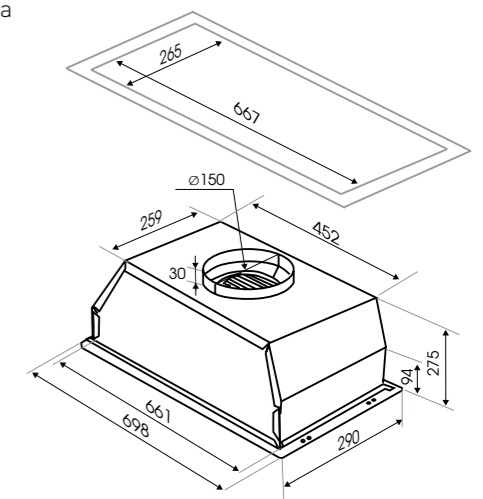

K 014.5 W

K 014.5 S

K 014.5 X

HI-TECH
K 019.7 B/W

INVERTER

K 019.7 B

- Полновстраиваемая кухонная вытяжка
- Материал фасада: закалённое стекло
- Количество скоростей: 5
- Тип освещения LED 1x3,5 Вт,
- Мощность двигателя 75 Вт
- BLDC-мотор
- Диаметр воздуховода 150 мм
- Цвета: B - чёрный, W - белый