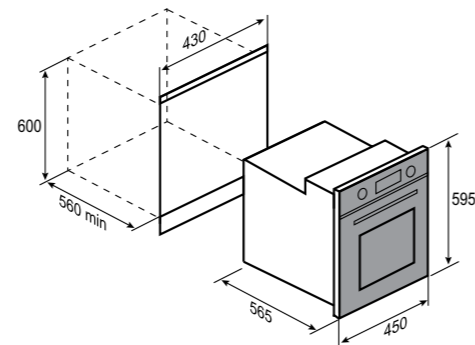

6 РЕЖИМОВ РАБОТЫ:

РАЗМЕРЫ ДЛЯ ВСТРАИВАНИЯ: