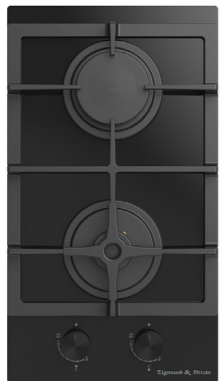

SLIMLINE
M 26.3 B

ЧЁРНЫЙ
30 CM

- Фронтальное управление
- Поворотные переключатели
- Газ-контроль на каждой конфорке
- Переходники для разных типов газа
- Итальянские горелки Sabaf
- Адаптер для кофеварки в комплекте
- Цвет фурнитуры: чёрный

SCHOTT®