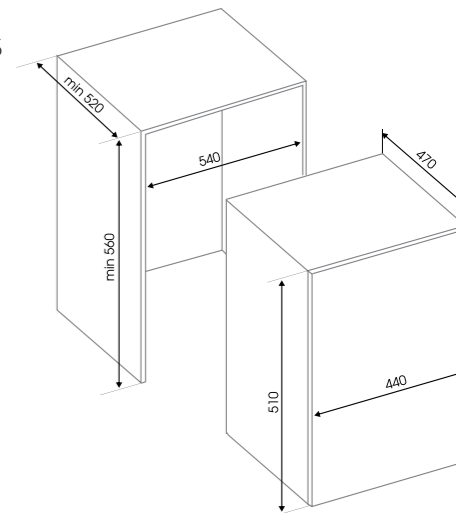

РАЗМЕРЫ ДЛЯ ВСТРАИВАНИЯ: