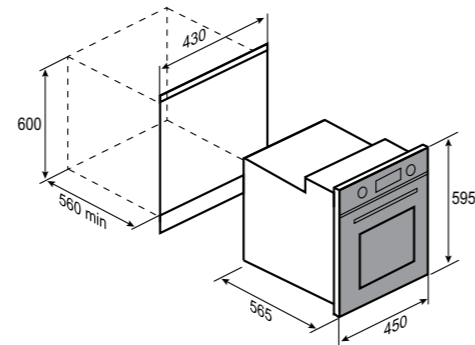

6 РЕЖИМОВ РАБОТЫ:

РАЗМЕРЫ ДЛЯ ВСТРАИВАНИЯ: