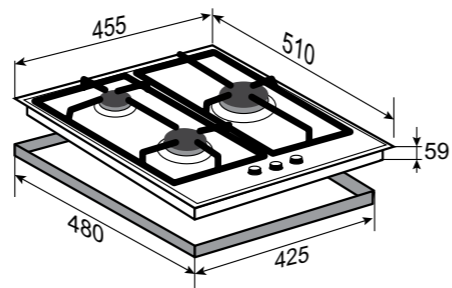

ОБЩАЯ МОЩНОСТЬ: 6,18 кВт

РАЗМЕРЫ ДЛЯ ВСТРАИВАНИЯ: