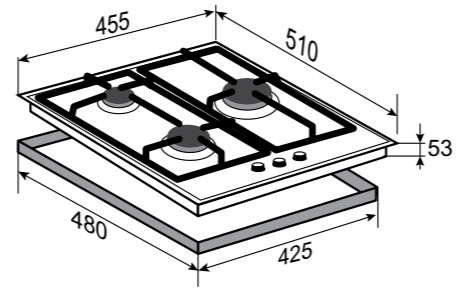

ОБЩАЯ МОЩНОСТЬ: 6,18 кВт

РАЗМЕРЫ ДЛЯ ВСТРАИВАНИЯ: