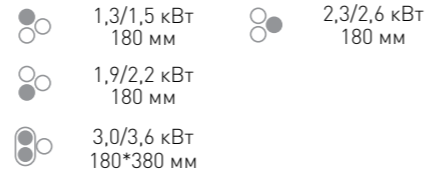

ОБЩАЯ МОЩНОСТЬ: 6,2 кВт