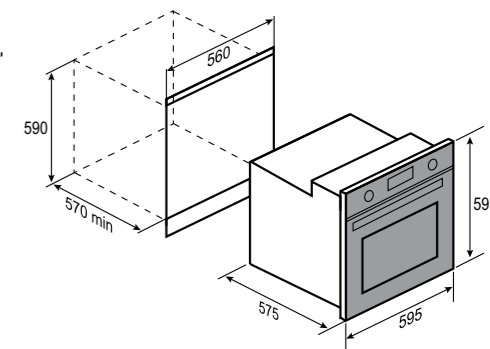

STYLE
E 177 B

ЧЁРНЫЙ
60 CM
70 Л

- Общая мощность 3000 Вт
- MAX 250°C
- Тангенциальное охлаждение
- Хромированные боковые направляющие
- Материал фасада: закалённое стекло
- 5 уровней установки противня
- Управление сенсорное + утапливаемые переключатели
- Электронный программатор
- Комплектация: глубокий противень, решетка

9 РЕЖИМОВ РАБОТЫ:

РАЗМЕРЫ ДЛЯ ВСТРАИВАНИЯ: