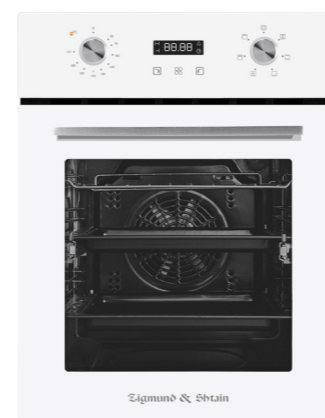

SLIMLINE
E 145 W

БЕЛЫЙ
45 CM
50 Л

- Общая мощность 2000 Вт
- MAX 250°C
- Тангенциальное охлаждение
- Хромированные боковые направляющие
- Материал фасада: закаленное стекло
- 5 уровней установки противня
- Управление: сенсорное + утапливаемые переключатели
- Комплектация: противень, глубокий противень, решетка