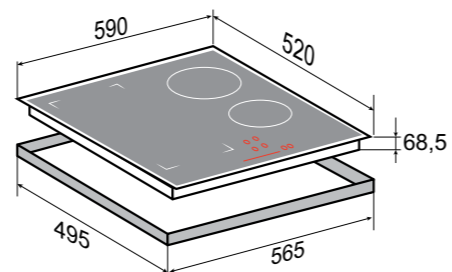

ОБЩАЯ МОЩНОСТЬ: 7 кВт

●● 1,2/1,5 кВт 160 мм	●● 1,8/2,3 кВт 180 мм
●● 1,8/2,3 кВт 180 мм	●● 1,2/1,5 кВт 160 мм
●● 3,0/3,6 кВт 190*385 мм	

РАЗМЕРЫ ДЛЯ ВСТРАИВАНИЯ: