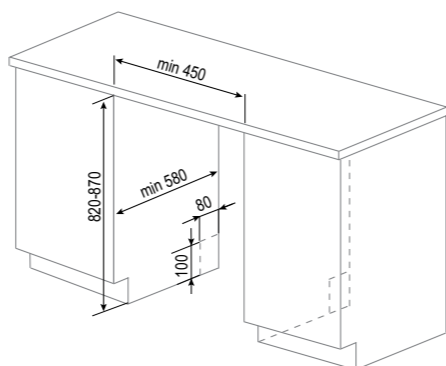

РАЗМЕРЫ ДЛЯ ВСТРАИВАНИЯ: