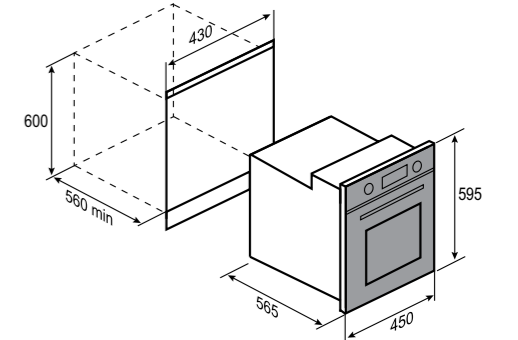

6 РЕЖИМОВ РАБОТЫ:

РАЗМЕРЫ ДЛЯ ВСТРАИВАНИЯ: