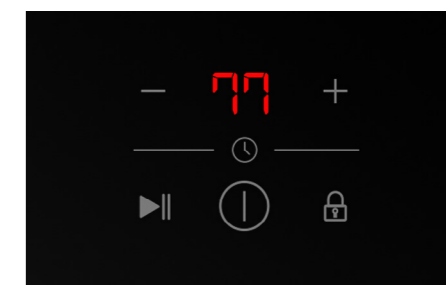

ТАЙМЕР НА КАЖДУЮ ЗОНУ

Таймер отключения на каждую зону нагрева завершит работу панели в назначенное время.

STYLE

CN 44.6 B

ILVA
ITALYЧЁРНЫЙ
60 CM

- 9 уровней настройки мощности
- Индикация остаточного тепла
- Защита от перегрева
- Автоотключение при длительном использовании
- 1 тройная зона нагрева
- 1 овальная зона нагрева