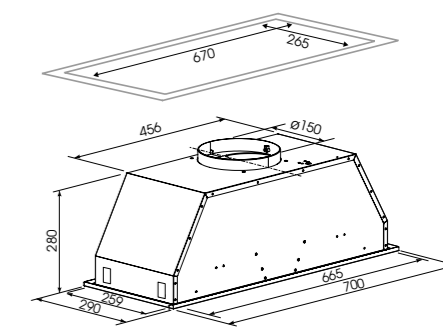

K 172.7 W

HI-TECH

K 171.7 B/W

INVERTER

K 171.7 B

- Полновстраиваемая кухонная вытяжка
- Материал фасада: закаленное стекло
- Количество скоростей: 3
- Тип освещения: LED 1x10 Вт
- Hidden Sense управление
- BLDC-мотор
- Мощность двигателя 110 Вт
- Диаметр воздуховода: 150 мм
- Цвета: B - чёрный, W - белый