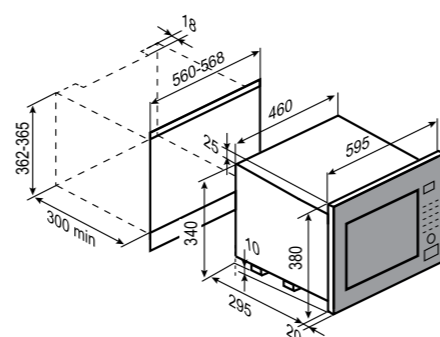

РАЗМЕРЫ ДЛЯ ВСТРАИВАНИЯ: