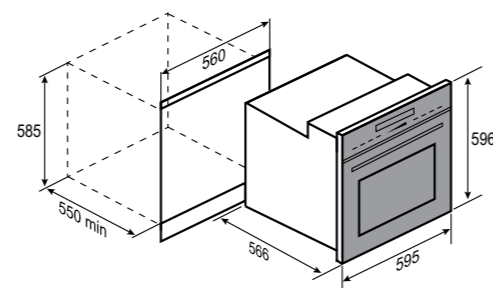

10 РЕЖИМОВ РАБОТЫ:

АВТОПРОГРАММЫ СВЧ:

1. 1 СВЧ
2. 2 СВЧ + 3D-конвекция
3. 3 СВЧ + двойной гриль с конвекцией
4. 4 СВЧ + нижний нагрев с конвекцией