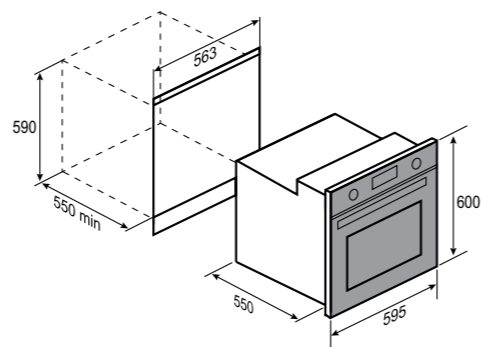

6 РЕЖИМОВ РАБОТЫ:

РАЗМЕРЫ ДЛЯ ВСТРАИВАНИЯ: