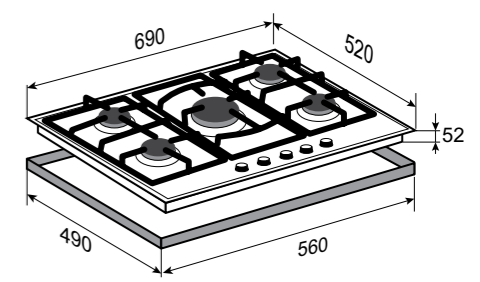

ОБЩАЯ МОЩНОСТЬ: 11 кВт

РАЗМЕРЫ ДЛЯ ВСТРАИВАНИЯ: