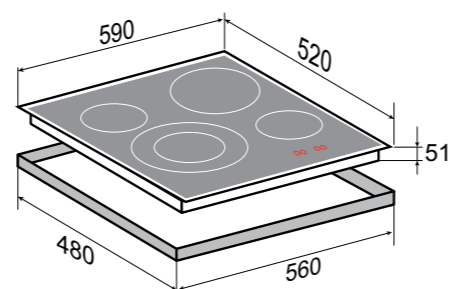

ОБЩАЯ МОЩНОСТЬ: 7 кВт

●○ 1,2 кВт 165 мм	●○ 1,8 кВт 200 мм
●○ 1,0/2,2 кВт 135/230 мм	●○ 1,2 кВт 165 мм

РАЗМЕРЫ ДЛЯ ВСТРАИВАНИЯ: