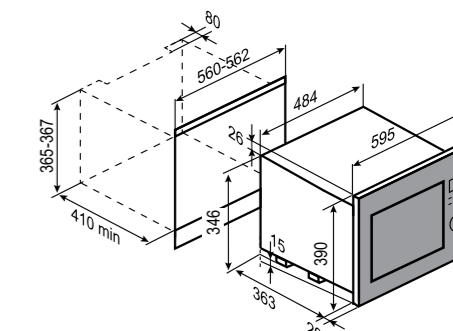

РАЗМЕРЫ ДЛЯ ВСТРАИВАНИЯ: