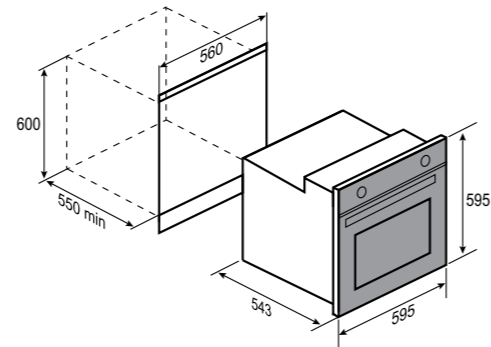

6 РЕЖИМОВ РАБОТЫ:

РАЗМЕРЫ ДЛЯ ВСТРАИВАНИЯ: