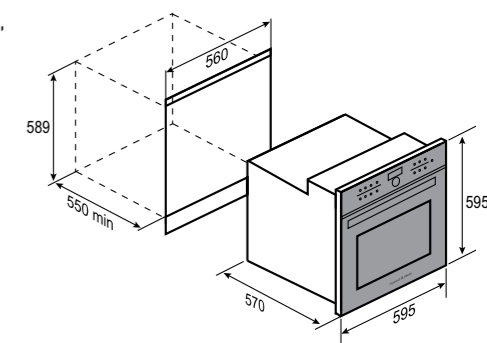

11 РЕЖИМОВ РАБОТЫ:

РАЗМЕРЫ ДЛЯ ВСТРАИВАНИЯ: