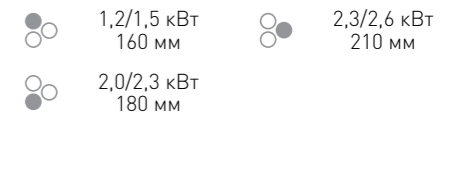

ОБЩАЯ МОЩНОСТЬ: 5,8 кВт

РАЗМЕРЫ ДЛЯ ВСТРАИВАНИЯ:

SLIMLINE
CI 29.3 W/B

БЕЛЫЙ/
ЧЁРНЫЙ
30 CM

INVERTER

- 9 уровней нагрева
- Режим паузы Stop&Go
- Автоматическое определение размера посуды
- Индикация остаточного тепла
- Автоматическая защита от перегрева, перелива
- Поддержание тепла