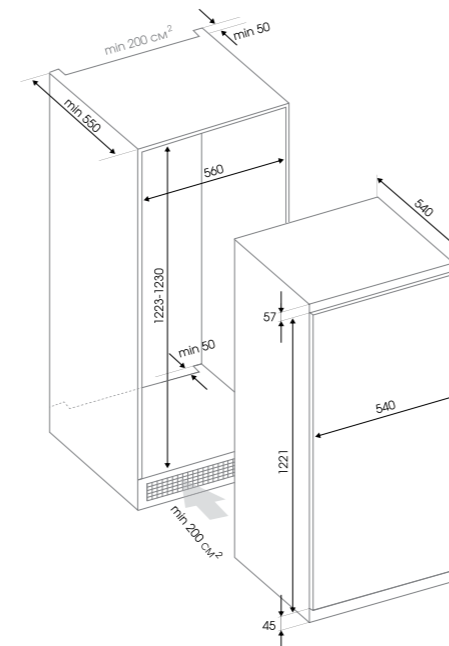

РАЗМЕРЫ ДЛЯ ВСТРАИВАНИЯ: