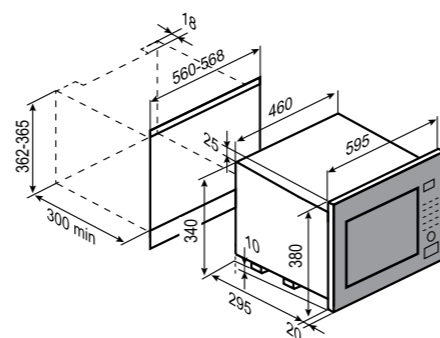

РАЗМЕРЫ ДЛЯ ВСТРАИВАНИЯ: