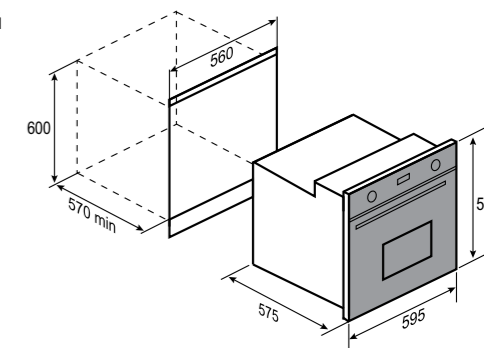

9 РЕЖИМОВ РАБОТЫ:

РАЗМЕРЫ ДЛЯ ВСТРАИВАНИЯ: