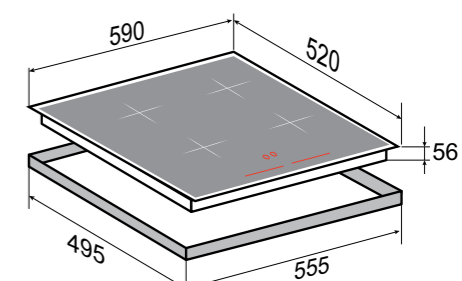

ОБЩАЯ МОЩНОСТЬ: 7,2 кВт

●● 1,3/1,5 кВт 160 мм	●● 1,9/2,2 кВт 180 мм
●● 1,9/2,2 кВт 180 мм	●● 1,3/1,5 кВт 160 мм

РАЗМЕРЫ ДЛЯ ВСТРАИВАНИЯ:

SLIMLINE
CI 24.4 WБЕЛЫЙ
White-on-white
45 CM

INVERTER

- 9 уровней нагрева
- Режим паузы Stop&Go
- Автоматическое определение размера посуды
- Индикация остаточного тепла
- Автоматическая защита от перегрева, перелива
- Поддержание тепла
- Белая LED-подсветка управления