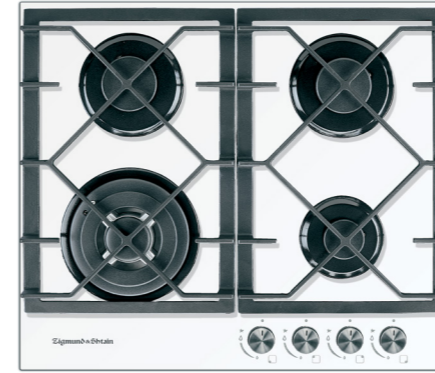

STYLE
MN 175.61 W

БЕЛЫЙ
60 CM

- Фронтальное управление
- Поворотные переключатели
- Газ-контроль на каждой конфорке
- Переходники для разных типов газа
- WOK-конфорка
- Цвет фурнитуры: белый + нержавеющая сталь