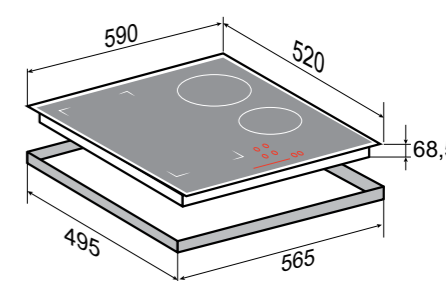

Блокировка управления

Флекс-зона

ОБЩАЯ МОЩНОСТЬ: 7,0 кВт

РАЗМЕРЫ ДЛЯ ВСТРАИВАНИЯ:

HI-TECH
CI 46.6 B

ЧЁРНЫЙ
60 CM

- 9 уровней нагрева
- Режим паузы Stop&Go
- Автоматическое определение размера посуды
- Индикация остаточного тепла
- Автоматическая защита от перегрева, перелива