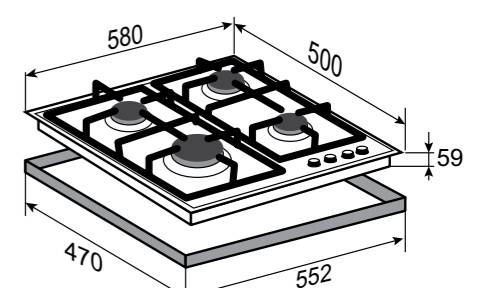

ОБЩАЯ МОЩНОСТЬ: 8,06 кВт

РАЗМЕРЫ ДЛЯ ВСТРАИВАНИЯ:

PRIMARY
G 14.6 SНЕРЖ. СТАЛЬ
60 CM

- Фронтальное управление
- Поворотные переключатели
- Газ-контроль на каждой конфорке
- Переходники для разных типов газа
- WOK-конфорка
- Итальянские горелки Sabaf
- Адаптер для кофеварки в комплекте
- Цвет фурнитуры: серебристый