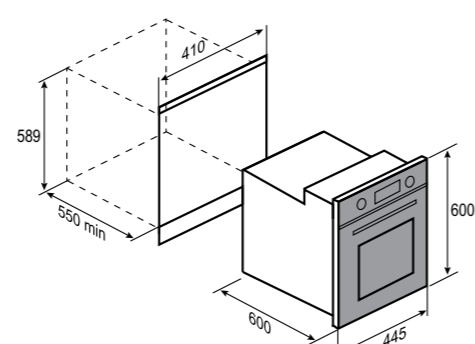

6 РЕЖИМОВ РАБОТЫ:

РАЗМЕРЫ ДЛЯ ВСТРАИВАНИЯ: