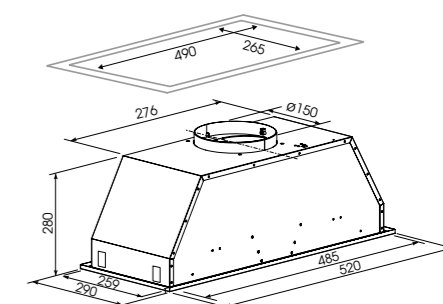

K 172.5 W

HI-TECH

K 171.5 B/W

INVERTER

K 171.5 B

- Полновстраиваемая кухонная вытяжка
- Материал фасада: закаленное стекло
- Количество скоростей: 3
- Тип освещения: LED 1x7 Вт
- Hidden Sense управление
- BLDC-мотор
- Мощность двигателя 110 Вт
- Диаметр воздуховода: 150 мм
- Цвета: B - чёрный, W - белый