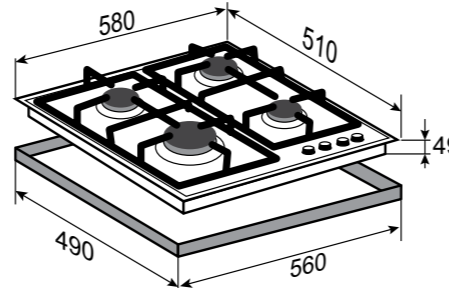

ОБЩАЯ МОЩНОСТЬ: 8,1 кВт

РАЗМЕРЫ ДЛЯ ВСТРАИВАНИЯ: