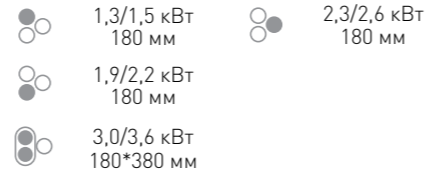

ОБЩАЯ МОЩНОСТЬ: 6,2 кВт