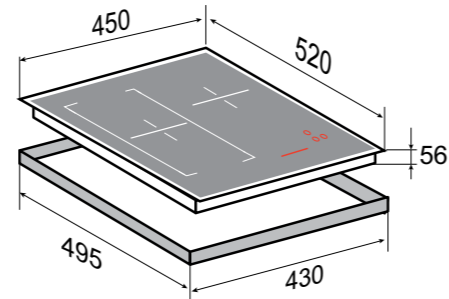

РАЗМЕРЫ ДЛЯ ВСТРАИВАНИЯ: