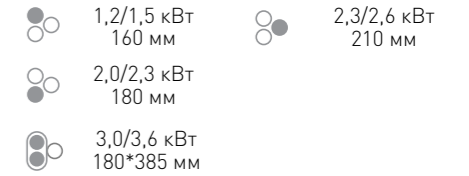

ОБЩАЯ МОЩНОСТЬ: 5,8 кВт