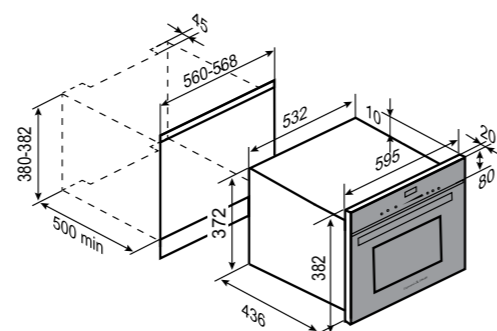

РАЗМЕРЫ ДЛЯ ВСТРАИВАНИЯ: