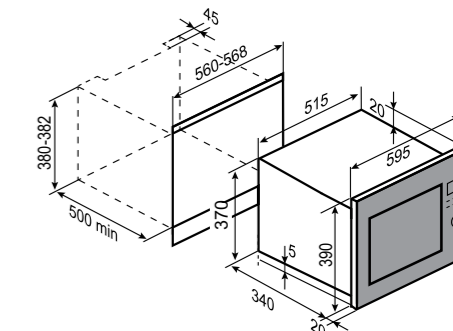

РАЗМЕРЫ ДЛЯ ВСТРАИВАНИЯ: