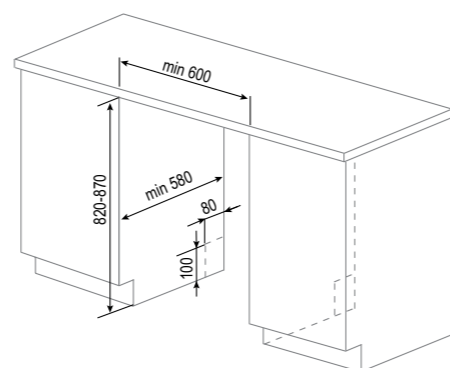

РАЗМЕРЫ ДЛЯ ВСТРАИВАНИЯ:

PRIMARY

DW 314.6

- Возможность использования средств 3 в 1
- Корзина для столовых приборов
- Полка для чашек
- Регулировка корзин по высоте
- Регулировка жесткости воды
- Тип сушки: конденсационная
- 2 разбрызгивателя