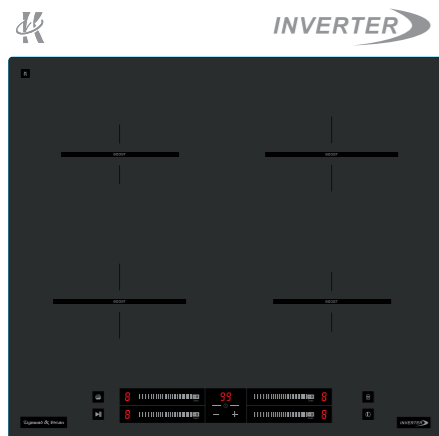

1,9/2,2 кВт
180 мм

1,3/1,5 кВт
160 мм

РАЗМЕРЫ ДЛЯ ВСТРАИВАНИЯ:

HI-TECH
CI 23.6 B

ЧЁРНЫЙ
Black-on-black
60 CM

INVERTER

- 9 уровней нагрева
- Режим паузы Stop&Go
- Автоматическое определение размера посуды
- Индикация остаточного тепла
- Автоматическая защита от перегрева, перелива
- Поддержание тепла