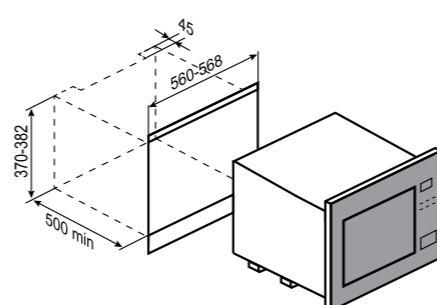

РАЗМЕРЫ ДЛЯ ВСТРАИВАНИЯ: