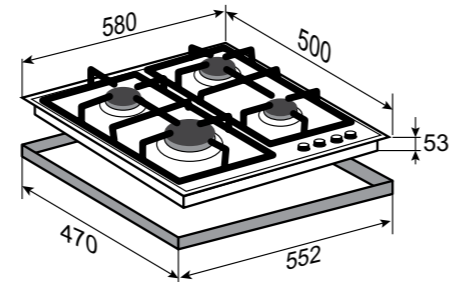

ОБЩАЯ МОЩНОСТЬ: 8,06 кВт

РАЗМЕРЫ ДЛЯ ВСТРАИВАНИЯ: