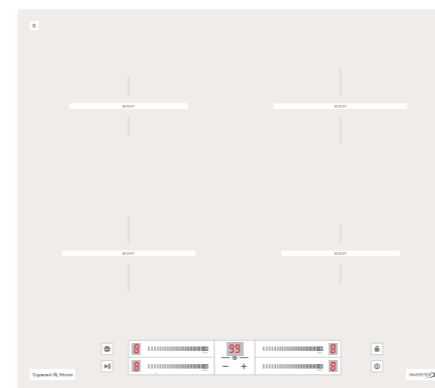

HI-TECH
CI 23.6 W

БЕЛЫЙ
White-on-white
60 CM

INVERTER