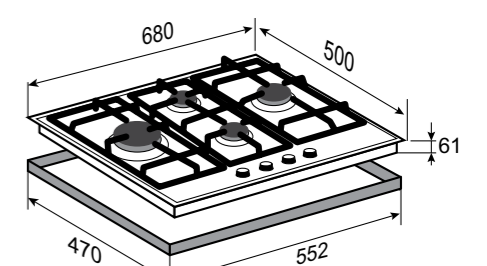

ОБЩАЯ МОЩНОСТЬ: 8,58 кВт

РАЗМЕРЫ ДЛЯ ВСТРАИВАНИЯ:

COUNTRY
G 16.6 XБЕЖЕВЫЙ
60 CM

- Фронтальное управление
- Поворотные переключатели
- Газ-контроль на каждой конфорке
- Переходники для разных типов газа
- WOK-конфорка
- Итальянские горелки Sabaf
- Адаптер для кофеварки в комплекте
- Цвет фурнитуры: матовая античная бронза