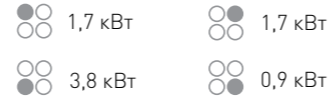

ОБЩАЯ МОЩНОСТЬ: 8,1 кВт