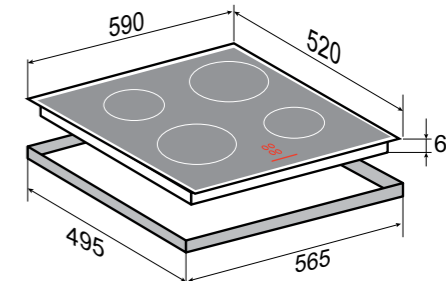

Таймер отключения

Блокировка управления

Слайдер

ОБЩАЯ МОЩНОСТЬ: 7,0 кВт

РАЗМЕРЫ ДЛЯ ВСТРАИВАНИЯ:

HI-TECH
CI 30.6 B

ЧЁРНЫЙ
60 CM

INVERTER