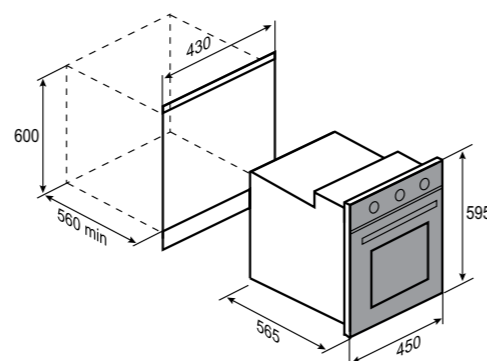

6 РЕЖИМОВ РАБОТЫ:

РАЗМЕРЫ ДЛЯ ВСТРАИВАНИЯ: