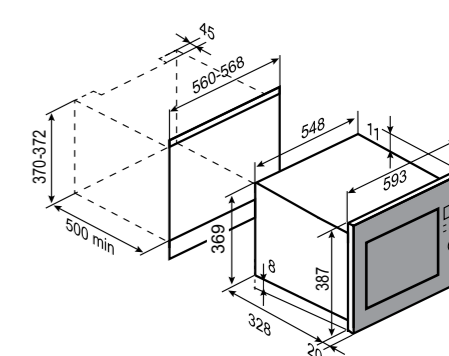

РАЗМЕРЫ ДЛЯ ВСТРАИВАНИЯ: