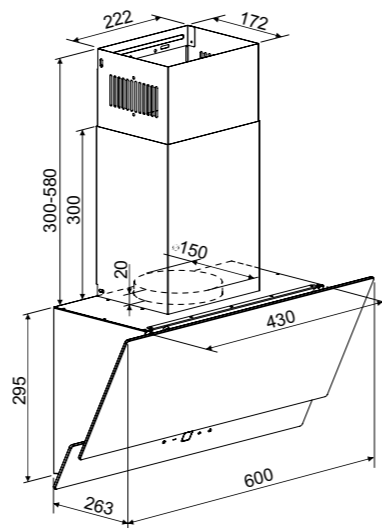

K 019.5 W

STYLE
K 151.6 B/W

K 151.6 B

- Наклонная кухонная вытяжка
- Материал фасада: закалённое стекло
- Количество скоростей: 3
- Тип освещения: LED 1x1,5 Вт
- Мощность двигателя 125 Вт
- Диаметр воздуховода 150 мм
- Цвета: B - чёрный, W - белый