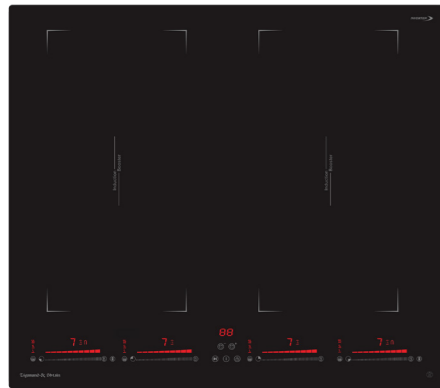

HI-TECH
CI 29.6 B

ЧЁРНЫЙ
60CM

INVERTER