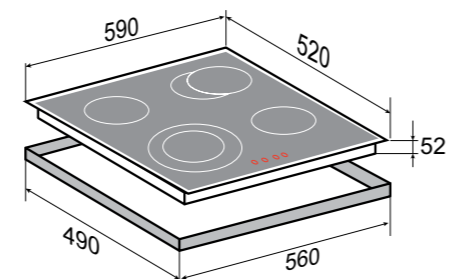

ОБЩАЯ МОЩНОСТЬ: 6,6 кВт

●○ 1,2 кВт 165 мм	●○ 1,1/2 кВт 270*165 мм
●○ 1,1/2,2 кВт 140/230 мм	●○ 1,2 кВт 165 мм

РАЗМЕРЫ ДЛЯ ВСТРАИВАНИЯ: