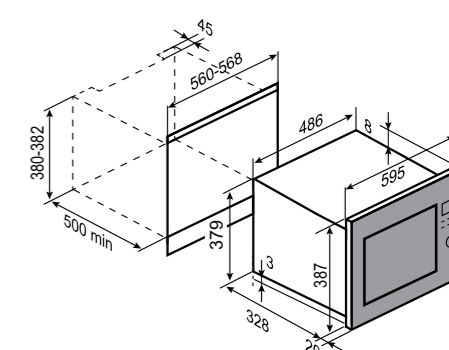

8 АВТОПРОГРАММ:

1 пицца	5 картофель
2 напитки	6 овощи
3 попкорн	7 рыба
4 паста	8 мясо

РАЗМЕРЫ ДЛЯ ВСТРАИВАНИЯ:

STYLE
BMO 26 BЧЁРНЫЙ
60 CM
20 Л

- Мощность микроволн 800 Вт
- Мощность гриля 1000 Вт
- Открытие двери кнопкой
- Материал фасада закалённое стекло
- 5 уровней мощности микроволн
- Режимы:
 - микроволны
 - комби
 - разморозка