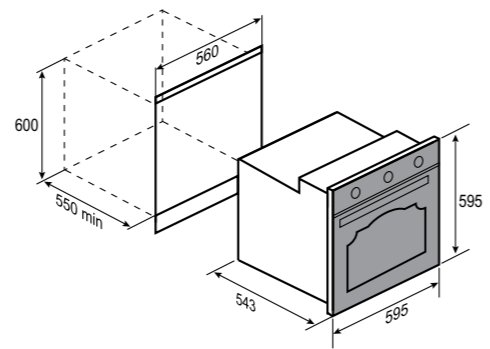

COUNTRY
E 137 X

БЕЖЕВЫЙ
60 CM
72 Л

- Общая мощность 2148 Вт
- MAX 260°C
- Тангенциальное охлаждение
- Хромированные боковые направляющие
- Материал фасада: металл
- 5 уровней установки противня
- Цвет фурнитуры: матовая античная бронза
- Комплектация: противень, глубокий противень

6 РЕЖИМОВ РАБОТЫ:

РАЗМЕРЫ ДЛЯ ВСТРАИВАНИЯ: