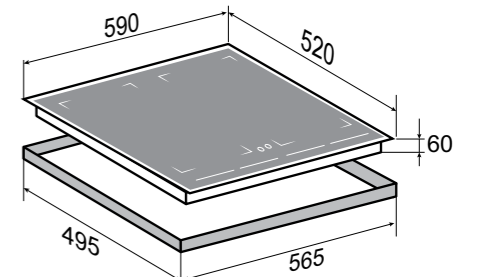

1,5/2,0 кВт
190 мм

1,5/2,0 кВт
190 мм

2,0/2,8 кВт
190 мм

2,0/2,8 кВт
190 мм

3,0/3,6 кВт
190*385 мм

3,0/3,6 кВт
190*385 мм

РАЗМЕРЫ ДЛЯ ВСТРАИВАНИЯ:

HI-TECH
CI 79.6 B