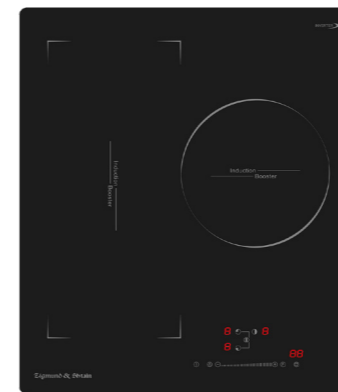

SLIMLINE
CI 49.4 B

ЧЁРНЫЙ
45 CM

INVERTER