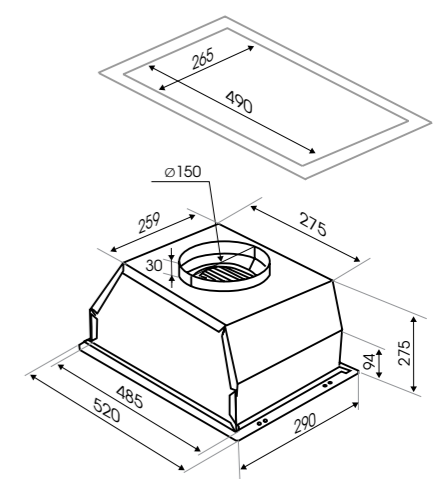

K 019.7 W

HI-TECH
K 019.5 B/W

INVERTER

K 019.5 B

- Полновстраиваемая кухонная вытяжка
- Материал фасада: закалённое стекло
- Количество скоростей: 5
- Тип освещения LED 1x3,5 Вт,
- Мощность двигателя 75 Вт
- BLDC-мотор
- Диаметр воздуховода 150 мм
- Цвета: B - чёрный, W - белый