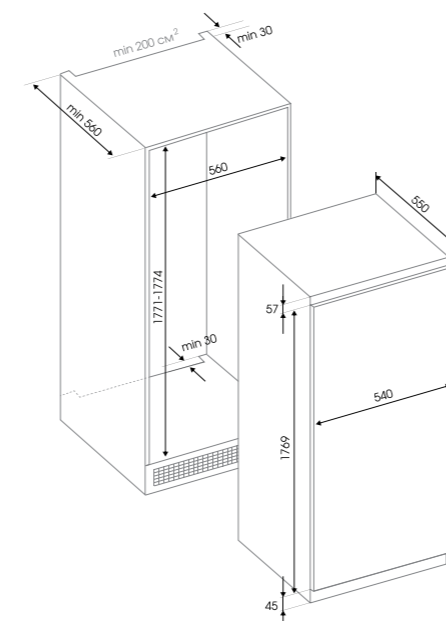

РАЗМЕРЫ ДЛЯ ВСТРАИВАНИЯ: