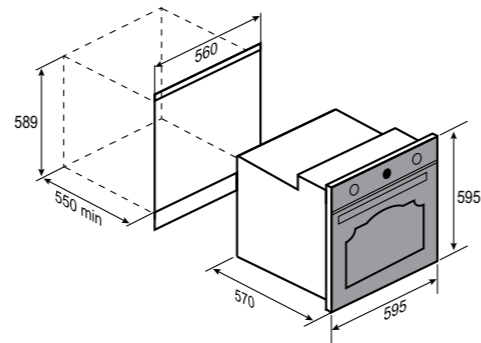

COUNTRY
E 135 X

БЕЖЕВЫЙ
60 CM
72 Л

- Общая мощность 2950 Вт
- MAX 250°C
- Тангенциальное охлаждение
- Хромированные боковые направляющие
- Материал фасада: металл
- 5 уровней установки противня
- Комплектация: противень, глубокий противень, решетка
- Цвет фурнитуры: брашированная античная латунь

8 РЕЖИМОВ РАБОТЫ:

РАЗМЕРЫ ДЛЯ ВСТРАИВАНИЯ: