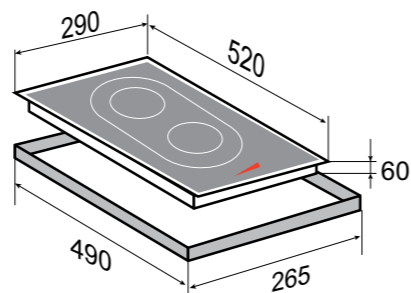

ОБЩАЯ МОЩНОСТЬ: 3,5 кВт

- 2,0/2,3 кВт
  ○ 180 мм
- 1,2/1,5 кВт
  ● 160 мм
- 3,2/3,5 кВт
  ○ 180*375 мм

РАЗМЕРЫ ДЛЯ ВСТРАИВАНИЯ: