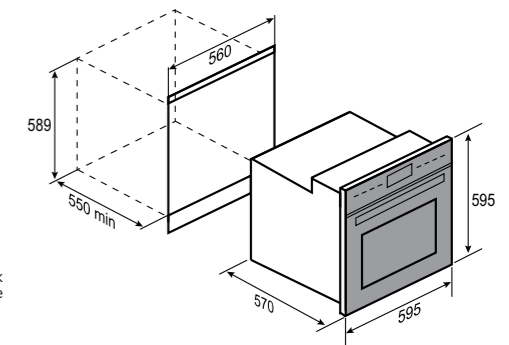

11 РЕЖИМОВ РАБОТЫ:

РАЗМЕРЫ ДЛЯ ВСТРАИВАНИЯ: