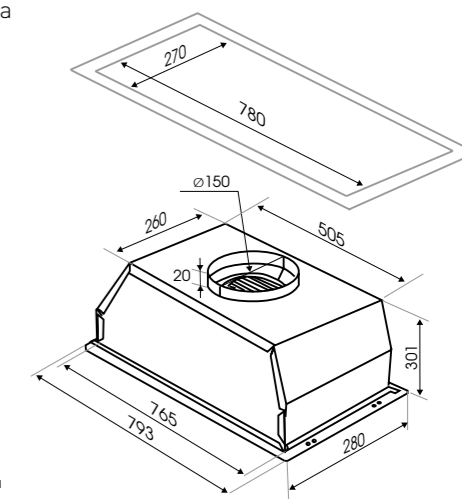

HI-TECH
K 013.4 B/S/W

- Каминная кухонная вытяжка
- Материал фасада: металл
- Количество скоростей: 3
- Тип освещения: LED 2x2,7 Вт
- Мощность двигателя 360 Вт
- Диаметр воздуховода 150 мм
- Синхронизация с варочной панелью Smart Connect
- Декоративная LED подсветка
- Цвета: B - чёрный, S - нержавеющая сталь, W - белый

HI-TECH
K 011.7 B/W

- Полновстраиваемая кухонная вытяжка
- Материал фасада: закалённое стекло
- Количество скоростей: 4
- Тип освещения: LED 2x1,6 Вт
- Мощность двигателя 240 Вт
- Диаметр воздуховода 150 мм
- 3-х слойный алюминиевый фильтр
- Цвета: B - чёрный, W - белый

HI-TECH
K 146.4 B/W

- Каминная кухонная вытяжка
- Материал фасада: металл
- Количество скоростей: 3
- Тип освещения: LED 2x5 Вт
- Мощность двигателя 245 Вт
- Диаметр воздуховода 150 мм
- Стальной жироулавливающий фильтр
- Авторежим
- Цвета: B - чёрный, W - белый

HI-TECH
K 011.5 B/W

- Полновстраиваемая кухонная вытяжка
- Материал фасада: закалённое стекло
- Количество скоростей: 4
- Тип освещения: LED 2x1,6 Вт
- Мощность двигателя 240 Вт
- Диаметр воздуховода 150 мм
- 3-х слойный алюминиевый фильтр
- Цвета: B - чёрный, W - белый