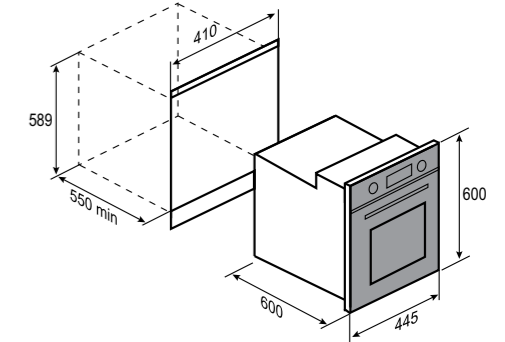

6 РЕЖИМОВ РАБОТЫ:

РАЗМЕРЫ ДЛЯ ВСТРАИВАНИЯ: