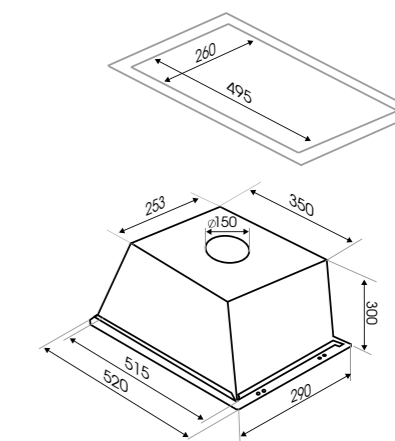

- Полновстраиваемая кухонная вытяжка
- Материал фасада: металл
- Количество скоростей: 3
- Тип освещения: LED 2x1,6 Вт
- Мощность двигателя 190 Вт
- 3-х слойный алюминиевый фильтр
- Диаметр воздуховода 150 мм
- Цвета: B - чёрный, W - белый, S - нержавеющая сталь

K 012.5 W