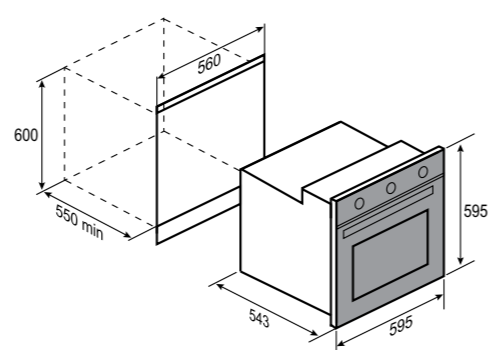

6 РЕЖИМОВ РАБОТЫ:

РАЗМЕРЫ ДЛЯ ВСТРАИВАНИЯ: