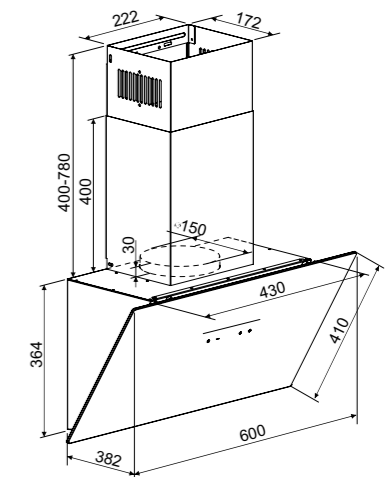

- Наклонная настенная вытяжка
- Материал фасада: закаленное стекло
- Количество скоростей: 3
- BLDC-мотор
- Декоративное RGB LED освещение
- Тип освещения: LED 1x3,5 Вт, цветная подсветка 2x3 Вт
- Диаметр воздуховода 150 мм
- Цвета: B - чёрный