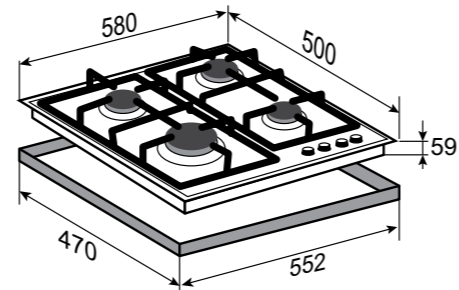

ОБЩАЯ МОЩНОСТЬ: 8,06 кВт

РАЗМЕРЫ ДЛЯ ВСТРАИВАНИЯ: