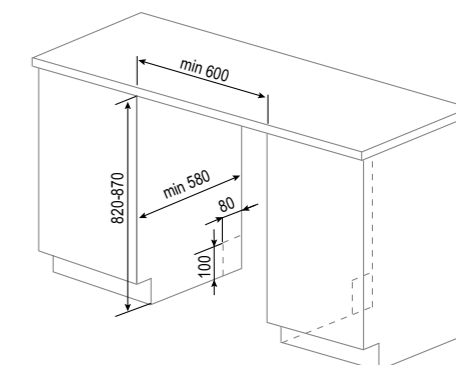

РАЗМЕРЫ ДЛЯ ВСТРАИВАНИЯ: