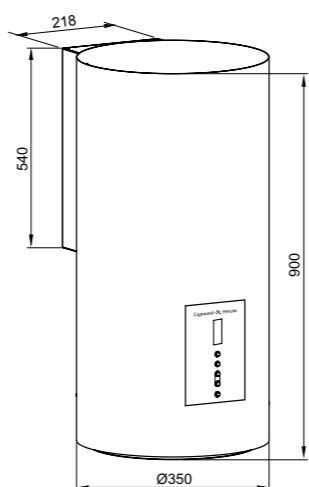

HI-TECH
K 013.4 B/S/W

- Каминная кухонная вытяжка
- Материал фасада: металл
- Количество скоростей: 3
- Тип освещения: LED 2x2,7 Вт
- Мощность двигателя 360 Вт
- Диаметр воздуховода 150 мм
- Синхронизация с варочной панелью Smart Connect
- Декоративная LED подсветка
- Цвета: B - чёрный, S - нержавеющая сталь, W - белый

HI-TECH
K 011.7 B/W

- Полновстраиваемая кухонная вытяжка
- Материал фасада: закалённое стекло
- Количество скоростей: 4
- Тип освещения: LED 2x1,6 Вт
- Мощность двигателя 240 Вт
- Диаметр воздуховода 150 мм
- 3-х слойный алюминиевый фильтр
- Цвета: B - чёрный, W - белый

HI-TECH
K 146.4 B/W

- Каминная кухонная вытяжка
- Материал фасада: металл
- Количество скоростей: 3
- Тип освещения: LED 2x5 Вт
- Мощность двигателя 245 Вт
- Диаметр воздуховода 150 мм
- Стальной жироулавливающий фильтр
- Авторежим
- Цвета: B - чёрный, W - белый

HI-TECH
K 011.5 B/W

- Полновстраиваемая кухонная вытяжка
- Материал фасада: закалённое стекло
- Количество скоростей: 4
- Тип освещения: LED 2x1,6 Вт
- Мощность двигателя 240 Вт
- Диаметр воздуховода 150 мм
- 3-х слойный алюминиевый фильтр
- Цвета: B - чёрный, W - белый