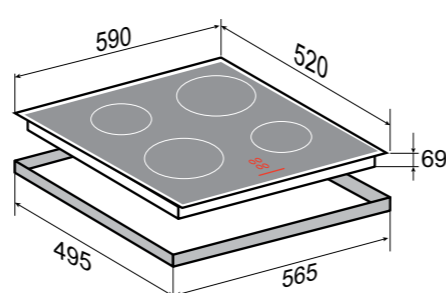

Таймер отключения

Блокировка управления

Слайдер

ОБЩАЯ МОЩНОСТЬ: 7,0 кВт

РАЗМЕРЫ ДЛЯ ВСТРАИВАНИЯ:

HI-TECH
CI 46.6 W

БЕЛЫЙ
60 CM

INVERTER