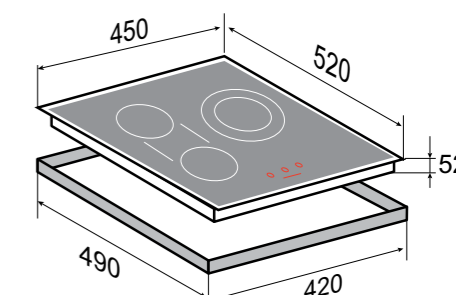

ОБЩАЯ МОЩНОСТЬ: 4,2 кВт

	1,2 кВт 165 мм		0,9/1,8 кВт 120/200 мм
	1,2 кВт 165 мм		
	2,4 кВт		

РАЗМЕРЫ ДЛЯ ВСТРАИВАНИЯ: