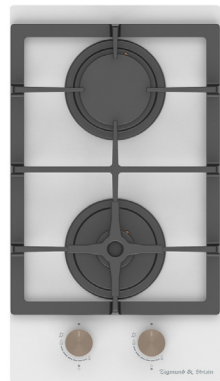

SLIMLINE
M 26.3 W

БЕЛЫЙ
30 CM

- Фронтальное управление
- Поворотные переключатели
- Газ-контроль на каждой конфорке
- Переходники для разных типов газа
- Итальянские горелки Sabaf
- Адаптер для кофеварки в комплекте
- Цвет фурнитуры: серебристый

SCHOTT®