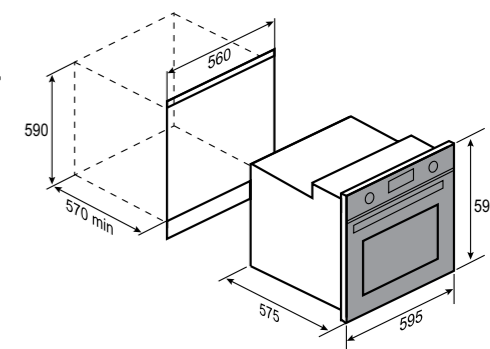

STYLE
E 177 S

НЕРЖ. СТАЛЬ
60 CM
70 Л

- Общая мощность 3000 Вт
- MAX 250°C
- Тангенциальное охлаждение
- Хромированные боковые направляющие
- Материал фасада: нержавеющая сталь + закаленное стекло
- 5 уровней установки противня
- Управление сенсорное + утапливаемые переключатели
- Электронный программатор
- Комплектация: глубокий противень, решетка

9 РЕЖИМОВ РАБОТЫ:

РАЗМЕРЫ ДЛЯ ВСТРАИВАНИЯ: