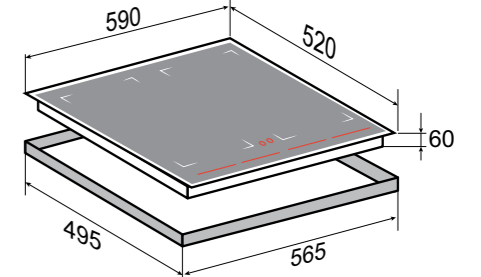

1,5/2,0 кВт
190 мм

1,5/2,0 кВт
190 мм

2,0/2,8 кВт
190 мм

2,0/2,8 кВт
190 мм

3,0/3,6 кВт
190*385 мм

3,0/3,6 кВт
190*385 мм

РАЗМЕРЫ ДЛЯ ВСТРАИВАНИЯ:

HI-TECH
CI 69.6 B