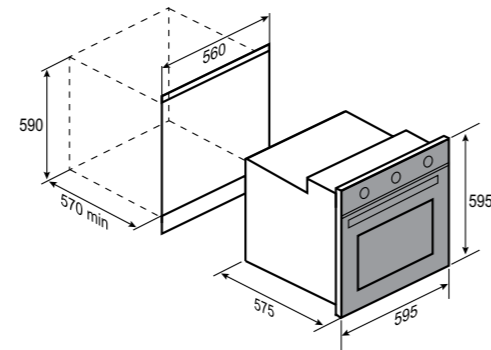

8 РЕЖИМОВ РАБОТЫ:

РАЗМЕРЫ ДЛЯ ВСТРАИВАНИЯ: