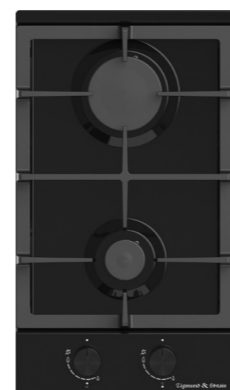

ОБЩАЯ МОЩНОСТЬ: 6,4 кВт

РАЗМЕРЫ ДЛЯ ВСТРАИВАНИЯ:

PRIMARY
G 14.3 B

ЧЁРНЫЙ
30 CM

- Фронтальное управление
- Поворотные переключатели
- Газ-контроль на каждой конфорке
- Переходники для разных типов газа
- Итальянские горелки Sabaf
- Адаптер для кофеварки в комплекте
- Цвет фурнитуры: чёрный