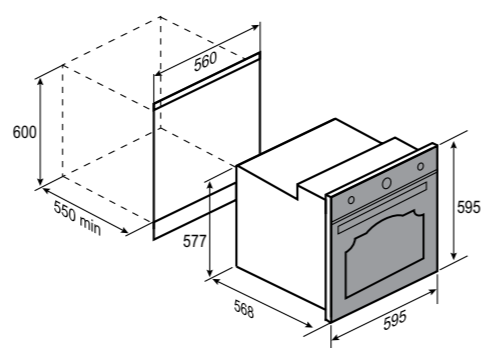

7 РЕЖИМОВ РАБОТЫ:

РАЗМЕРЫ ДЛЯ ВСТРАИВАНИЯ: