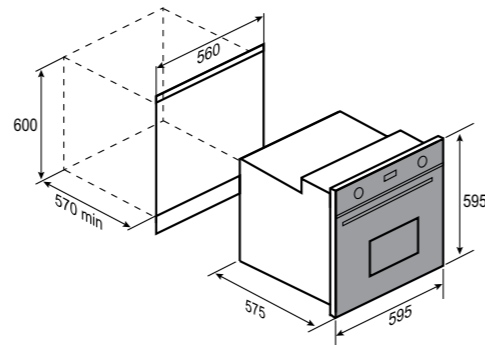

9 РЕЖИМОВ РАБОТЫ:

РАЗМЕРЫ ДЛЯ ВСТРАИВАНИЯ: