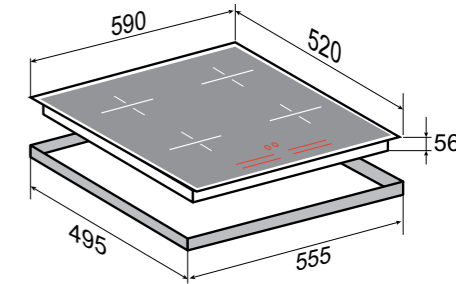

1,9/2,2 кВт
180 мм

1,3/1,5 кВт
160 мм

РАЗМЕРЫ ДЛЯ ВСТРАИВАНИЯ:

HI-TECH
CI 49.6 W

БЕЛЫЙ
60CM

INVERTER

- 9 уровней нагрева
- Режим паузы Stop&Go
- Автоматическое определение размера посуды
- Индикация остаточного тепла
- Автоматическая защита от перегрева, перелива
- Поддержание тепла