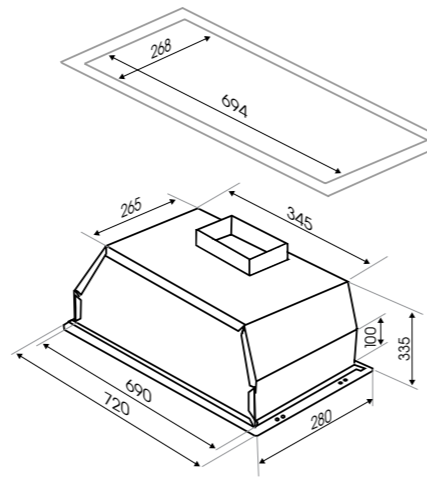

K 171.5 W

STYLE

K 014.7 B/W/S/X

K 014.7 B

- Полновстраиваемая кухонная вытяжка
- Материал фасада: закаленное стекло
- Количество скоростей: 3
- Тип освещения: LED 2x5 Вт
- Мощность двигателя 245 Вт
- Размеры воздуховода: 133x86 мм
- Стальной жироулавливающий фильтр
- Авторежим
- Цвета: B - чёрный, W - белый, S - нержавеющая сталь, X - бежевый