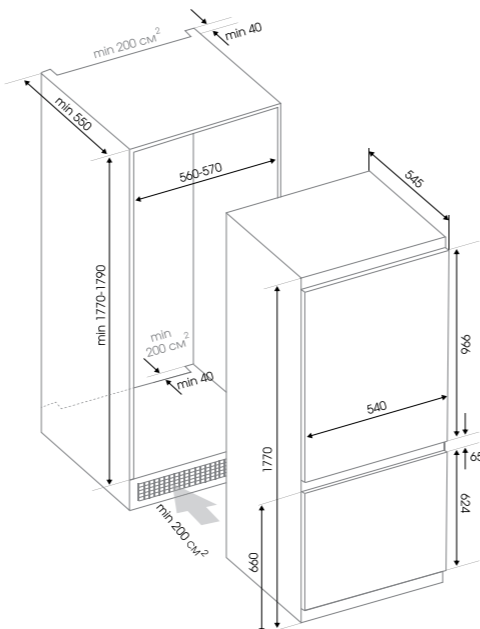

РАЗМЕРЫ ДЛЯ ВСТРАИВАНИЯ: