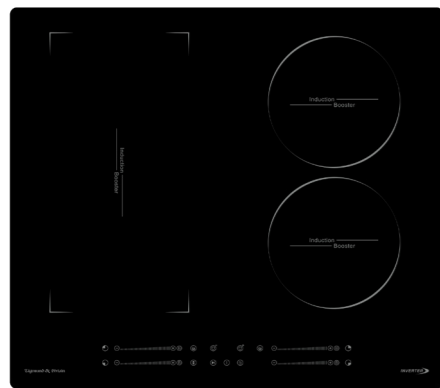

1,9/2,2 кВт
180 мм

1,3/1,5 кВт
160 мм

РАЗМЕРЫ ДЛЯ ВСТРАИВАНИЯ:

HI-TECH
CI 49.6 B

ЧЁРНЫЙ
60 CM

INVERTER

- 9 уровней нагрева
- Режим паузы Stop&Go
- Автоматическое определение размера посуды
- Индикация остаточного тепла
- Автоматическая защита от перегрева, перелива
- Поддержание тепла