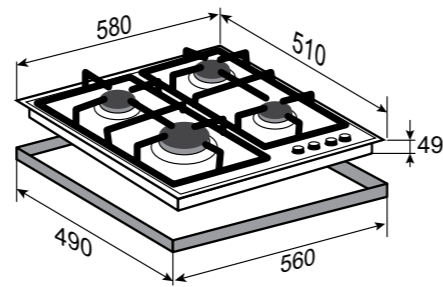

ОБЩАЯ МОЩНОСТЬ: 8,1 кВт

РАЗМЕРЫ ДЛЯ ВСТРАИВАНИЯ: