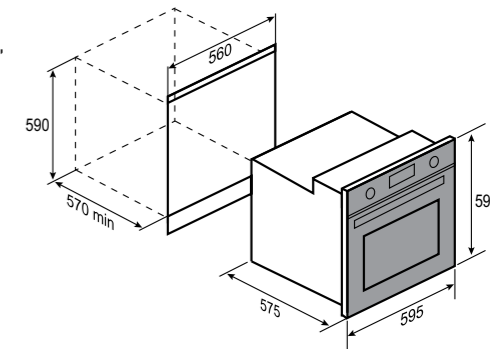

9 РЕЖИМОВ РАБОТЫ:

РАЗМЕРЫ ДЛЯ ВСТРАИВАНИЯ: