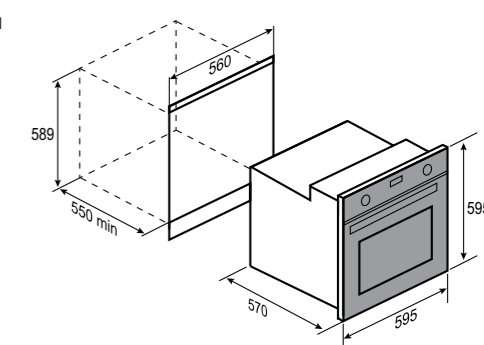

9 РЕЖИМОВ РАБОТЫ:

РАЗМЕРЫ ДЛЯ ВСТРАИВАНИЯ: