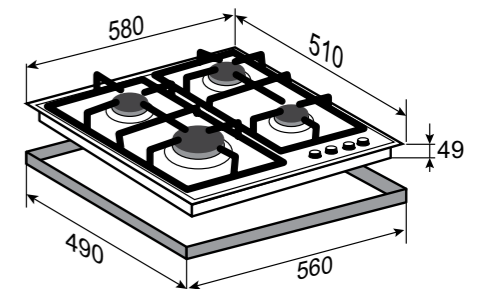

ОБЩАЯ МОЩНОСТЬ: 8,1 кВт

РАЗМЕРЫ ДЛЯ ВСТРАИВАНИЯ: