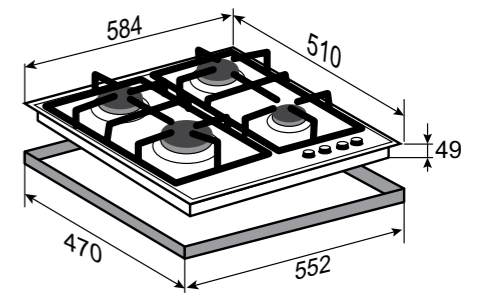

ОБЩАЯ МОЩНОСТЬ: 8,06 кВт

РАЗМЕРЫ ДЛЯ ВСТРАИВАНИЯ:

STYLE
M 26.6 WБЕЛЫЙ
60 CM

SCHOTT®

- Фронтальное управление
- Поворотные переключатели
- Электроподжиг в каждой ручке
- Газ-контроль на каждой конфорке
- Переходники для разных типов газа
- WOK-конфорка
- Итальянские горелки Sabaf
- Адаптер для кофеварки в комплекте
- Цвет фурнитуры: серебристый