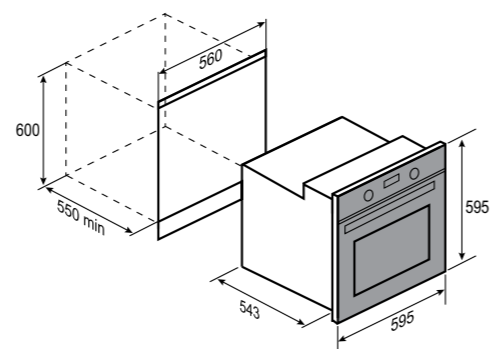

STYLE
E 153 W

БЕЛЫЙ
60 CM
72 Л

- Общая мощность 2100 Вт
- MAX 260°C
- Тангенциальное охлаждение
- Хромированные боковые направляющие
- Материал фасада: закалённое стекло
- 5 уровней установки противня
- Управление сенсор + утапливаемые переключатели
- Комплектация: противень, глубокий противень, решетка

7 РЕЖИМОВ РАБОТЫ:

РАЗМЕРЫ ДЛЯ ВСТРАИВАНИЯ: