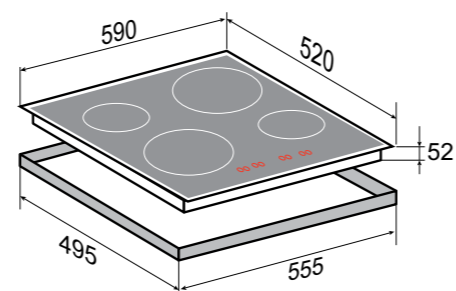

ОБЩАЯ МОЩНОСТЬ: 6 кВт

	1,2 кВт 165 мм		1,8 кВт 200 мм
	1,8 кВт 200 мм		1,2 кВт 165 мм

РАЗМЕРЫ ДЛЯ ВСТРАИВАНИЯ: