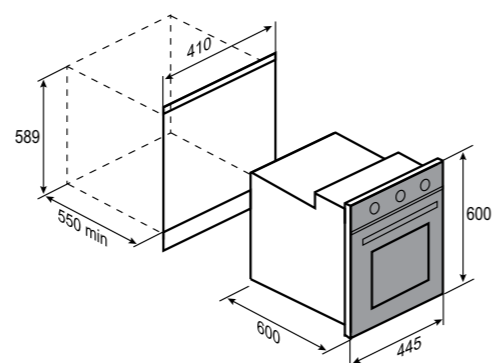

6 РЕЖИМОВ РАБОТЫ:

РАЗМЕРЫ ДЛЯ ВСТРАИВАНИЯ: