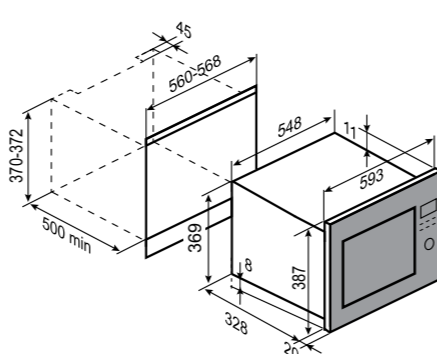

РАЗМЕРЫ ДЛЯ ВСТРАИВАНИЯ: