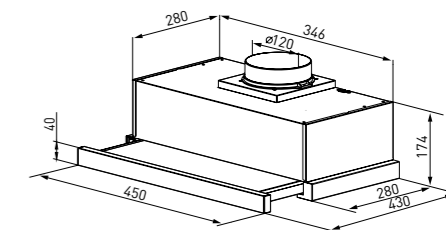

PRIMARY
K 017.6 B/W/S/X

- Встраиваемая кухонная вытяжка
- Материал фасада: закаленное стекло/ нержавеющая сталь
- Количество скоростей: 2
- Тип освещения LED 2x1 Вт
- Мощность двигателя 125 Вт
- Диаметр воздуховода 150 мм
- Выдвижная панель
- Цвета: В - чёрный, W - белый, S - нержавеющая сталь, X - бежевый

60 см

700 м³/ч

≤51 дБ

Клавишное управление

Антивозвр. клапан

Отвод / рециркуляция

SLIMLINE
K 005.41 B/W/S

- Встраиваемая кухонная вытяжка
- Материал фасада: закаленное стекло/ нержавеющая сталь
- Количество скоростей: 2
- Тип освещения: LED 2x3,5/лампы накаливания E14, 2*40 Вт (для K 005.41 S)
- Мощность двигателя 210 Вт
- Диаметр воздуховода 120 мм
- Цвета: В - чёрный, W - белый, S - нержавеющая сталь

45 см

400 м³/ч

Антивозвр. клапан

≤55 дБ

Клавишное управление

Отвод / рециркуляция

K 005.41 W

PRIMARY
B/W/S

- Полновстраиваемая кухонная вытяжка
- Материал фасада: металл
- Количество скоростей: 3
- Тип освещения: LED 2x1 Вт
- Мощность двигателя 100 Вт
- Диаметр воздуховода 120 мм
- Интуитивно понятное управление
- Цвета: В - чёрный, W - белый, S - нержавеющая сталь

60 см

450 м³/ч

Антивозвр. клапан

Отвод / рециркуляция

Металлическая поверхность

≤63 дБ

Кнопочное управление

LED освещение

5
лет
гарантия